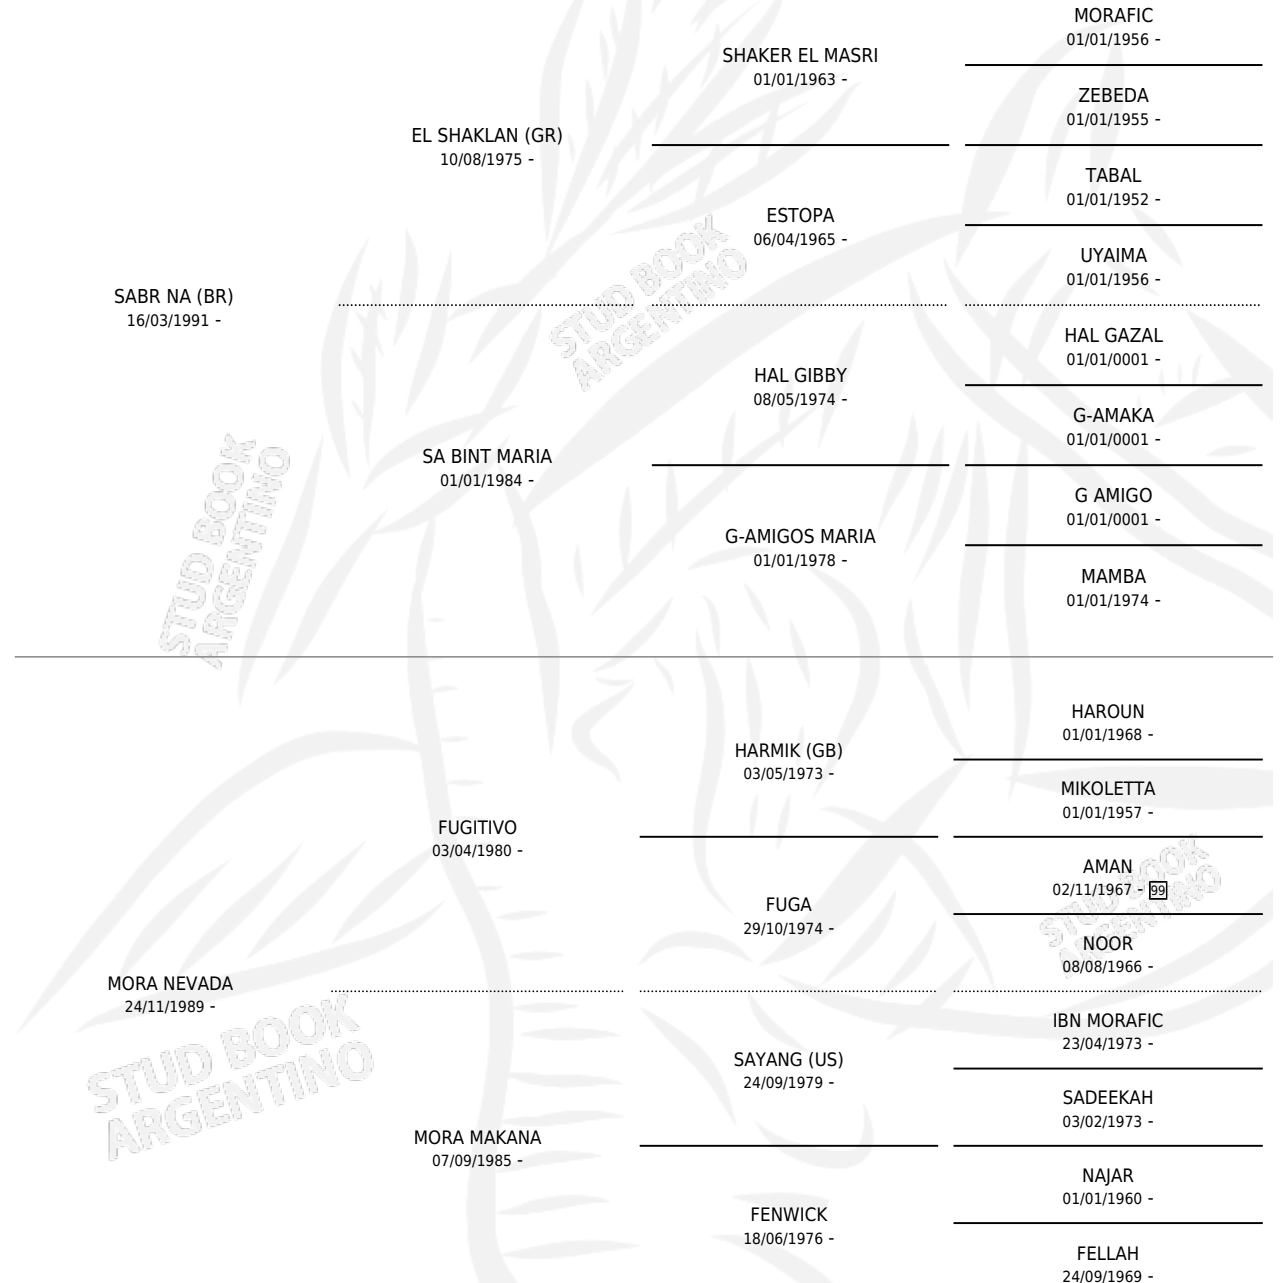

MORO GLACIAR

por **SABR NA (BR)** y **MORA NEVADA** por **FUGITIVO**

Argentina · Macho · Tordillo · AP · 27/01/1995
Familia · Volumen 35

ESTADO

TIPIFICACIÓN SANGUÍNEA	✓
TIPIFICACIÓN POR ADN	X
PASAPORTE	X
IDENTIFICACIÓN POR MICROCHIP	X
REPRODUCTOR	X

Lugar de nacimiento: San Andres Del Moro

Criador: San Andres Del Moro

PEDIGREE

EXPORTACIÓN / IMPORTACIÓN

FECHA	MOVIMIENTO	PAÍS
14/12/1999	EXPORTADO	EMIRATOS ARABES UNIDOS

MORO GLACIAR

Datos oficiales del Stud Book Argentino