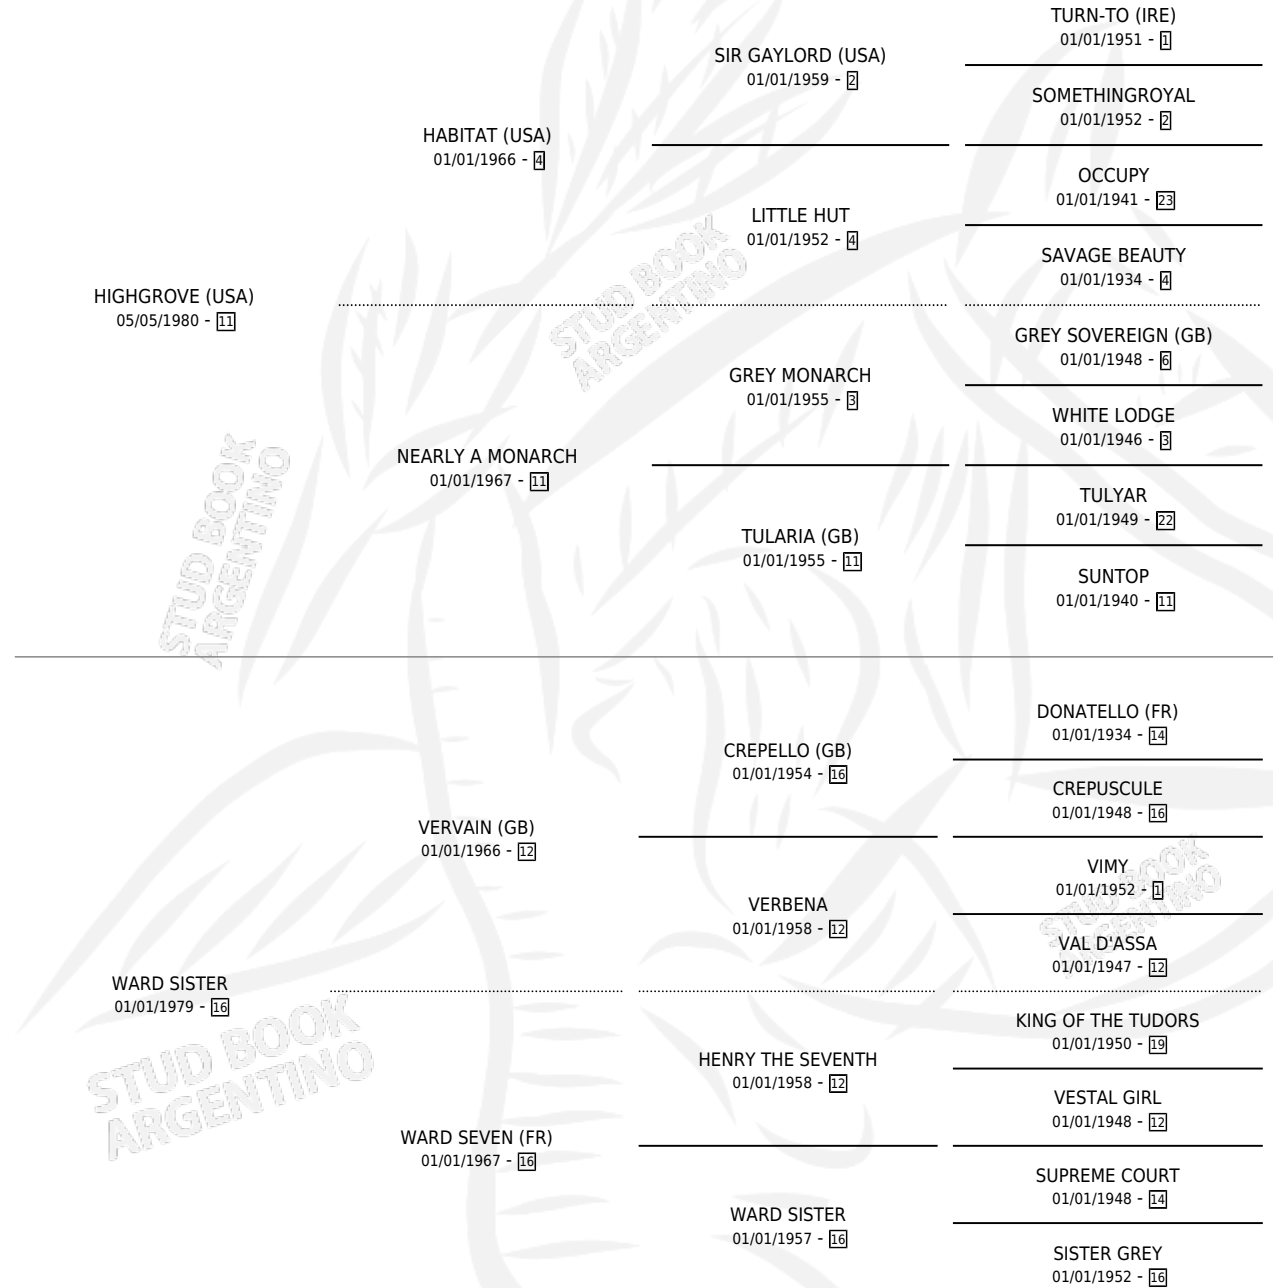

HIPOCRATICO

por HIGHGROVE (USA) y WARD SISTER por VERVAIN (GB)

Argentina · Macho · Zaino · SP · 06/11/1994
Familia 16-h · Volumen 35

ESTADO

TIPIFICACIÓN SANGUÍNEA	X
TIPIFICACIÓN POR ADN	X
PASAPORTE	X
IDENTIFICACIÓN POR MICROCHIP	X
REPRODUCTOR	X

Lugar de nacimiento: Euzkadi
Criador: El Nocturno

PEDIGREE