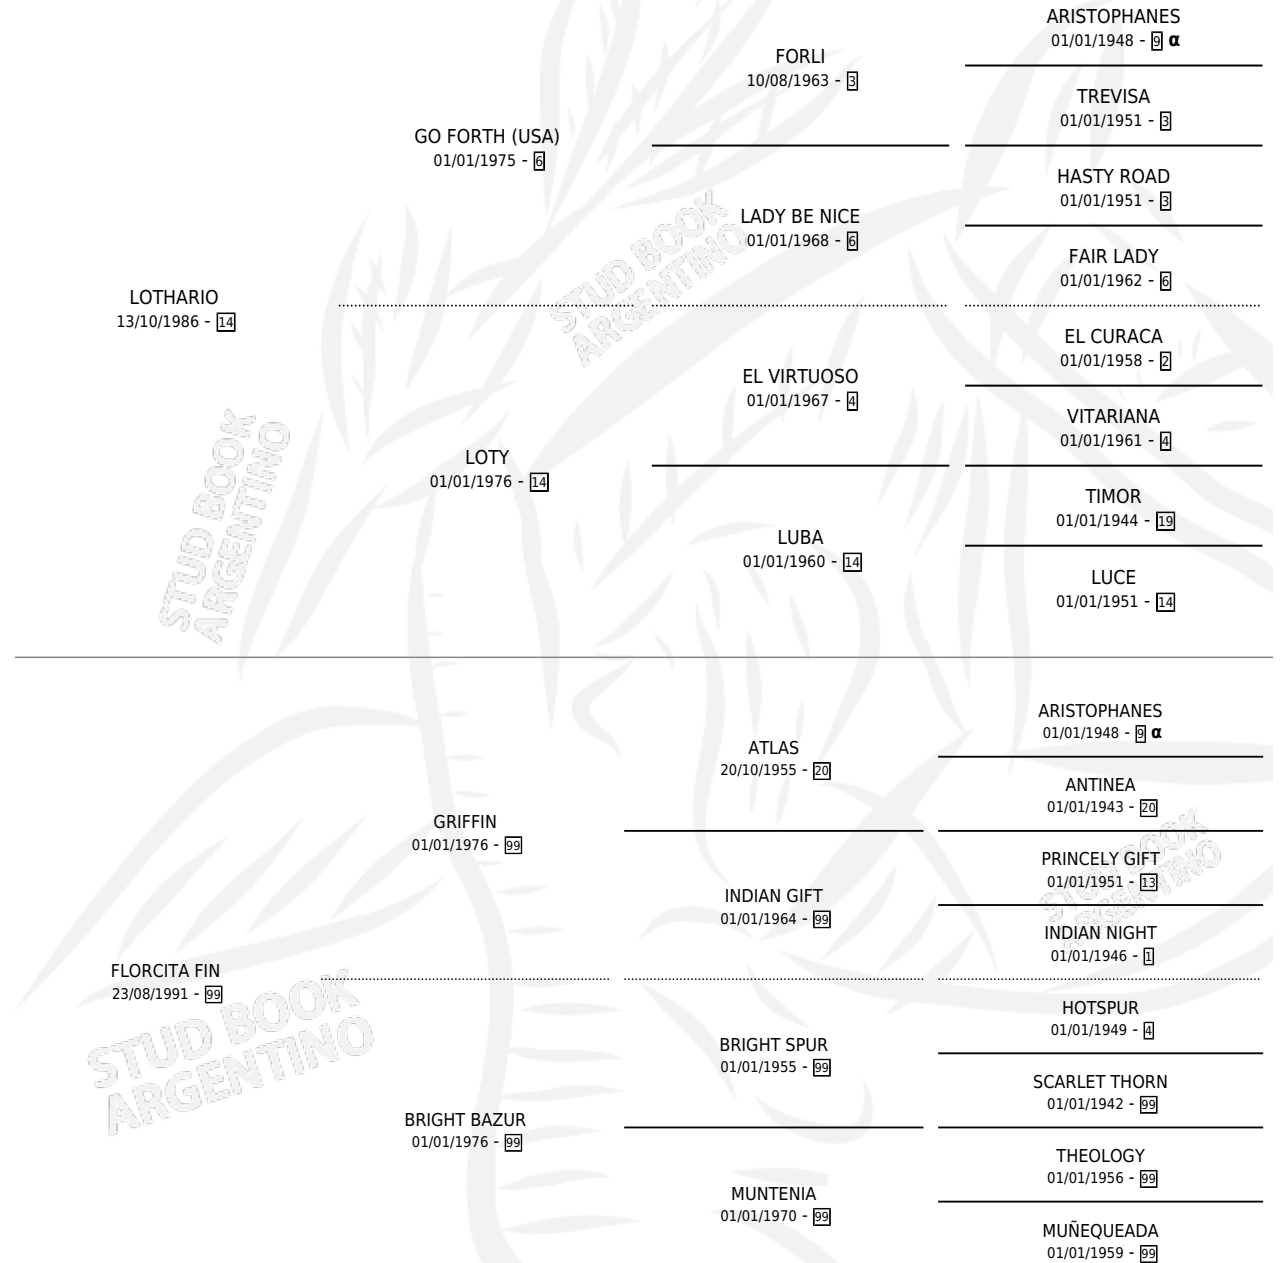

LOTHAI

por **LOTHARIO** y **FLORCITA FIN** por **GRIFFIN**

Argentina · Macho · Zaino · SP · 01/11/1994
Familia 99 · Volumen 35

ESTADO

TIPIFICACIÓN SANGUÍNEA	X
TIPIFICACIÓN POR ADN	X
PASAPORTE	X
IDENTIFICACIÓN POR MICROCHIP	X
REPRODUCTOR	X

Lugar de nacimiento: Las Mellizas

Criador: Sin dato

PEDIGREE

INBREEDING : α

LOTHAI

Datos oficiales del Stud Book Argentino

Documento generado el 12/05/2026

studbook.org.ar