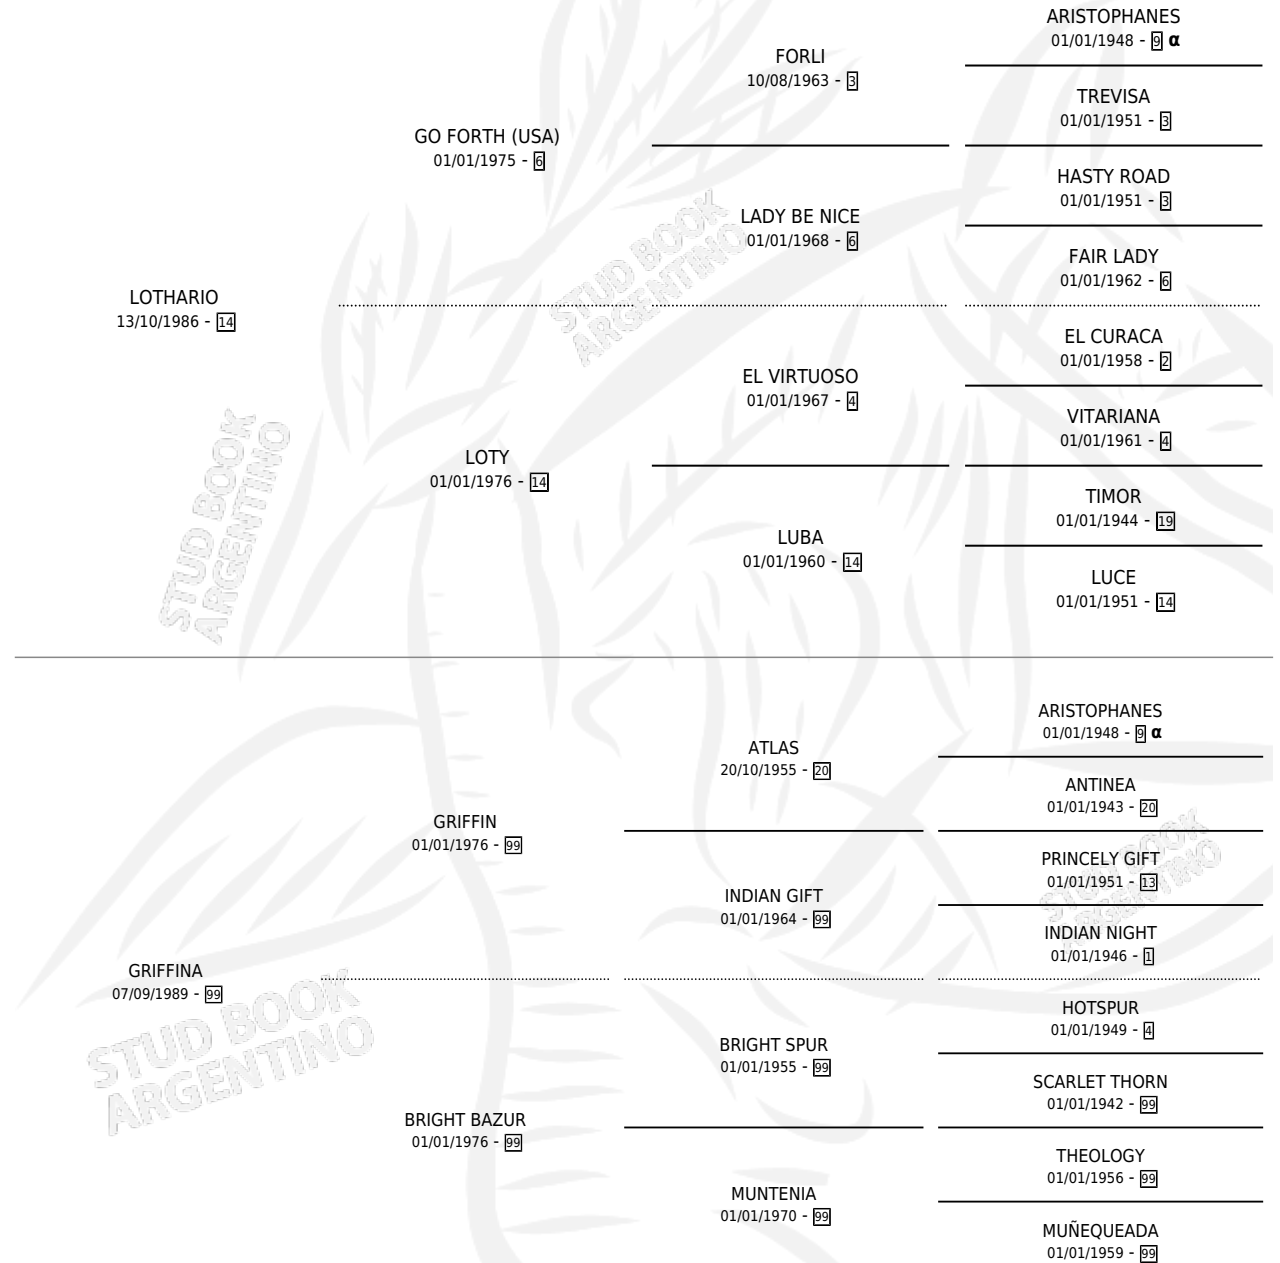

LIBERTA LOT

por **LOTHARIO** y **GRIFFINA** por **GRIFFIN**

Argentina · Hembra · Zaino · SP · 10/09/1994
Familia 99 · Volumen 35

ESTADO

TIPIFICACIÓN SANGUÍNEA	X
TIPIFICACIÓN POR ADN	X
PASAPORTE	X
IDENTIFICACIÓN POR MICROCHIP	X
REPRODUCTOR	X

Lugar de nacimiento: Las Mellizas

Criador: Sin dato

PEDIGREE

INBREEDING : α

LIBERTA LOT

Datos oficiales del Stud Book Argentino

Documento generado el 15/05/2026

studbook.org.ar