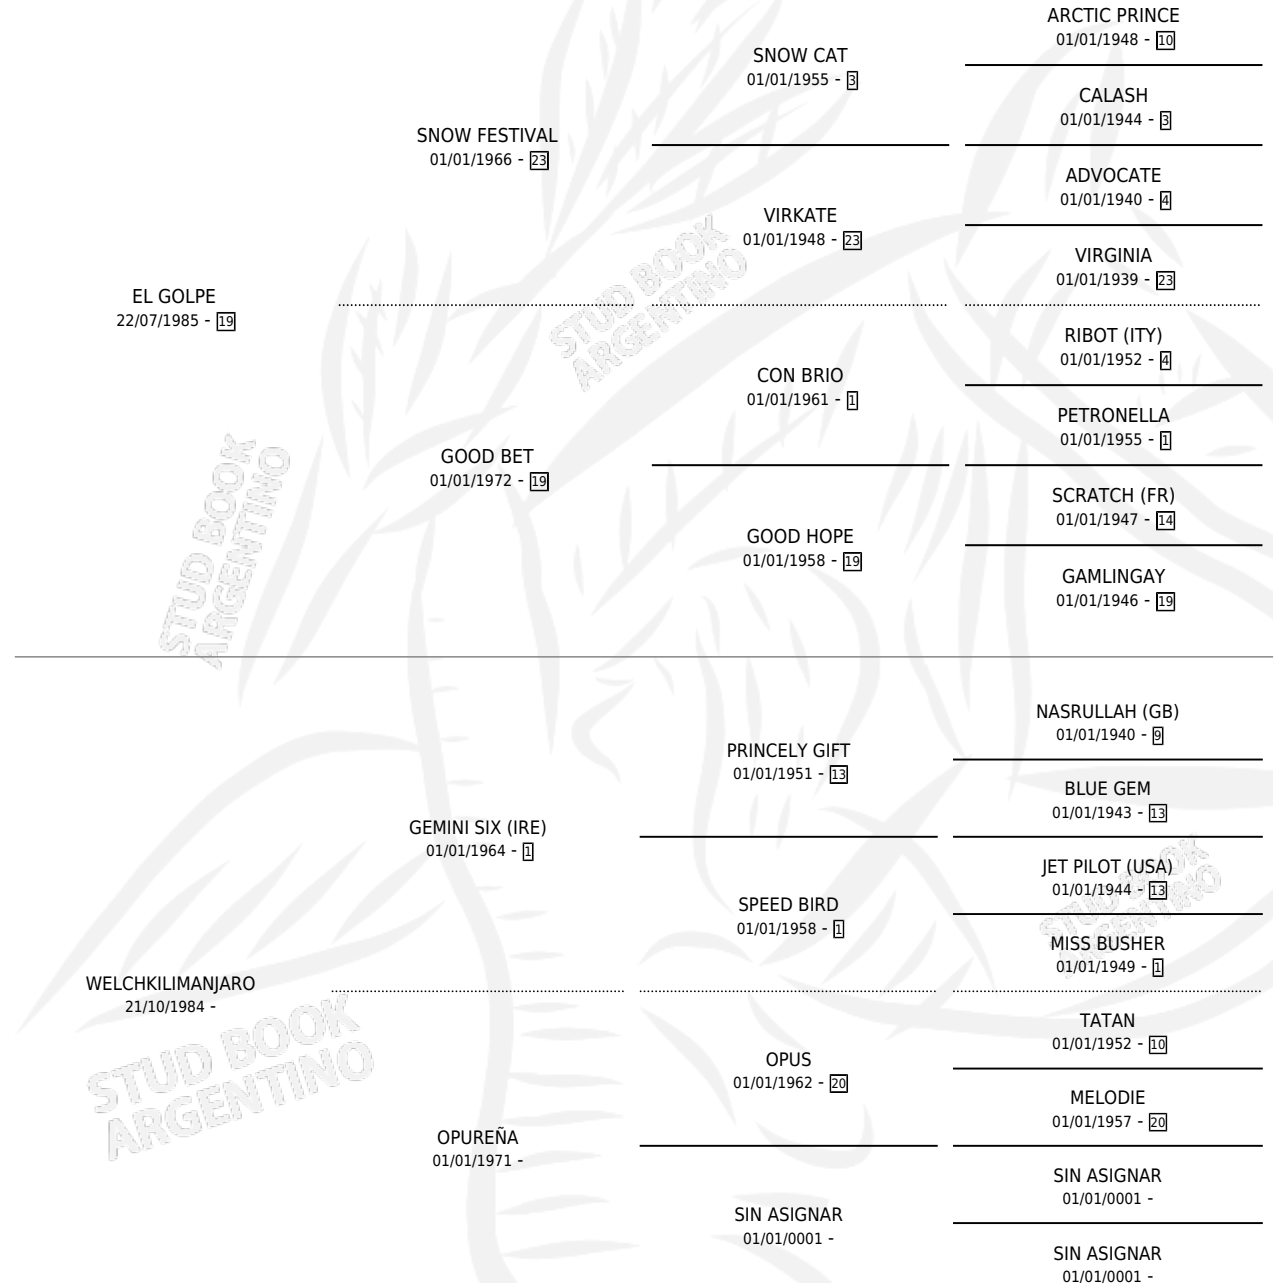

WILLY GOLP

por **EL GOLPE** y **WELCHKILIMANJARO** por **GEMINI SIX (IRE)**

Argentina · Macho · Alazan · SP · 14/11/1994
Familia · Volumen 35

ESTADO

TIPIFICACIÓN SANGUÍNEA	X
TIPIFICACIÓN POR ADN	X
PASAPORTE	X
IDENTIFICACIÓN POR MICROCHIP	X
REPRODUCTOR	X

Lugar de nacimiento: Kilimanjaro

Criador: Sin dato

PEDIGREE

WILLY GOLP

Datos oficiales del Stud Book Argentino

Documento generado el 11/05/2026

studbook.org.ar