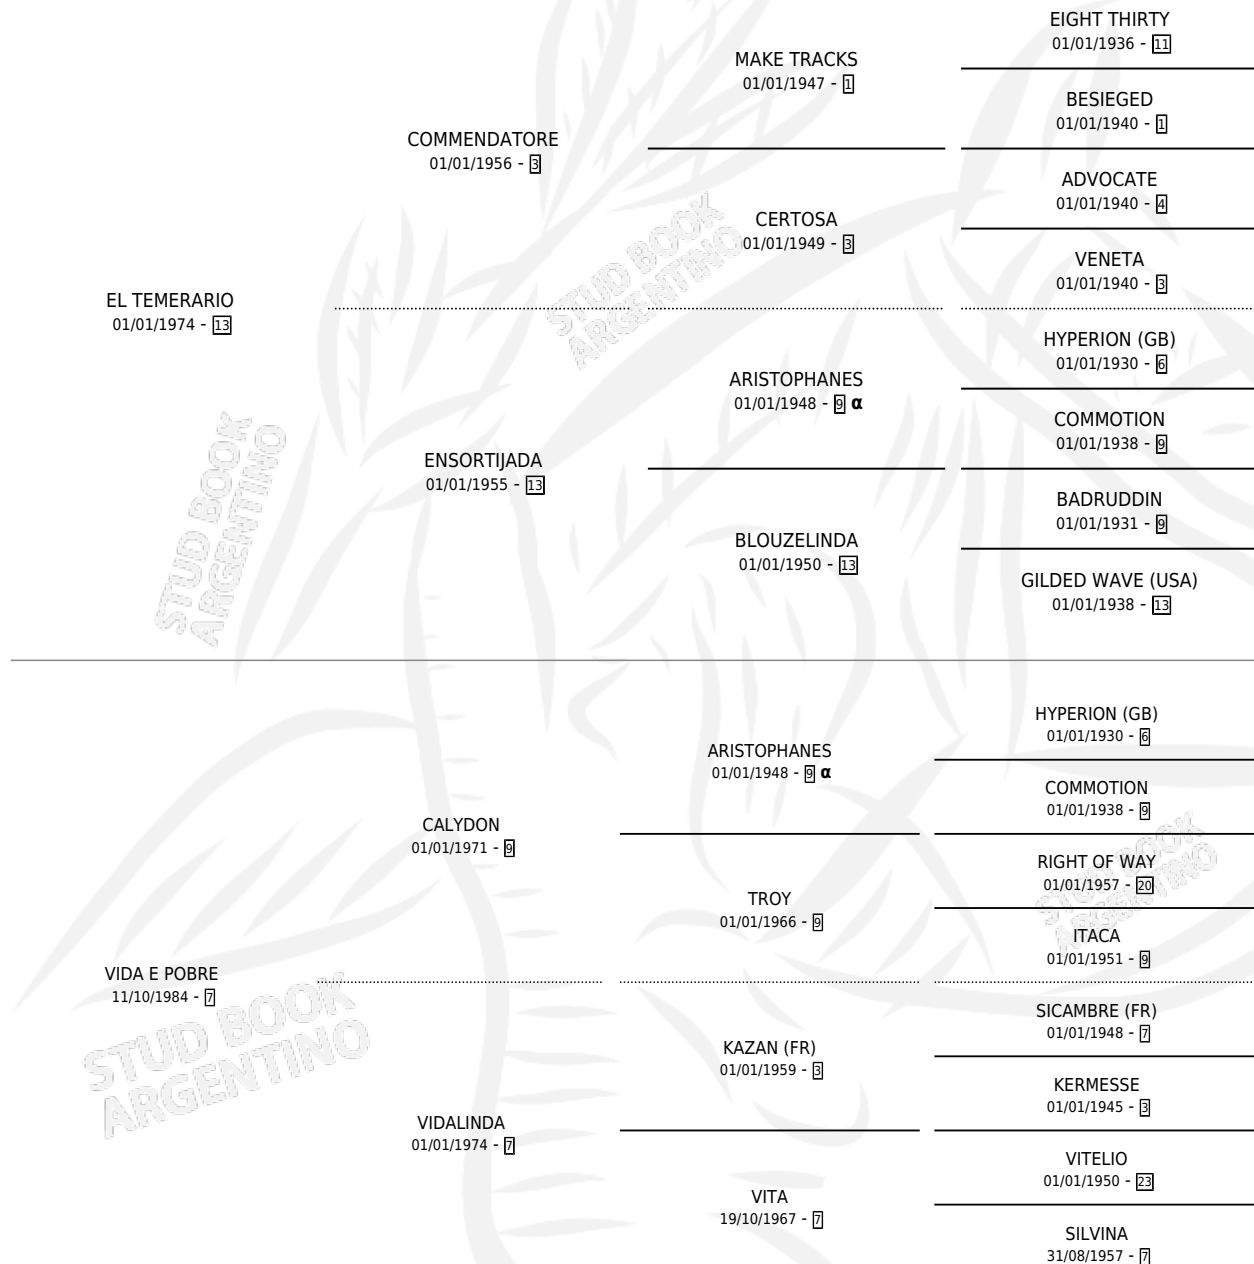

# FLOR TEMIDA

por **EL TEMERARIO** y **VIDA E POBRE** por **CALYDON**

Argentina · Hembra · Tordillo · SP · 03/12/1994  
Familia 7 · Volumen 35

## ESTADO

TIPIFICACIÓN SANGUÍNEA	✓
TIPIFICACIÓN POR ADN	✓
PASAPORTE	X
IDENTIFICACIÓN POR MICROCHIP	X
REPRODUCTOR	✓

**Lugar de nacimiento:** El Zonda  
**Criador:** Sabas Guillermo Ronald

~

## HIJOS

	MACHOS	HEMBRAS
7 NACIERON	2	5
1 CORRIERON	1	0
1 GANARON	1	0
<b>0</b> GANADORES <b>CL</b>	<b>0</b> GANADORES <b>GR</b>	<b>0</b> GANADORES <b>G1</b>

## PEDIGREE

INBREEDING : **α**

S

cimientos 7 / Efectividad 46.67%

PADRILLO	PRODUCTO	CRIADOR	1ER SERVICIO	ÚLTIMO SERVICIO
ETTE FITZ	∅		01/12/2012	03/12/2012
<b>FLOR TEMIDA</b>	FITZ TEMIDA (H T, 14/08/2012)	SABAS GUILLERMO RONALD	10/09/2011	13/09/2011
DISSIDENT'S TIGER	∅		05/11/2010	07/11/2010
DISSIDENT'S TIGER	∅		01/11/2009	06/11/2009
ETTE FITZ	FLOR DE FITZ (H A, 16/10/2009)	SABAS GUILLERMO RONALD	05/11/2008	07/11/2008
ETTE FITZ	TEMIDA FITZ (H Z, 26/10/2008) •MURIÓ EL 22/01/2009•	SABAS GUILLERMO RONALD	16/11/2007	20/11/2007
HEROE HALO	HEROE MONTIELERO (M T, 25/08/2007)	SABAS GUILLERMO RONALD	11/09/2006	15/09/2006
CARO BILL	∅		11/11/2005	15/11/2005
SEAVIEW	HALO SEVI (M ZN, 23/11/2004) •MURIÓ EL 02/03/2007•	SABAS GUILLERMO RONALD	16/12/2003	20/12/2003
SEAVIEW	∅		26/12/2002	30/12/2002
SEAVIEW	FLOR BUSCADA (H T, 18/12/2002)	SABAS GUILLERMO RONALD	26/12/2001	29/12/2001
SEAVIEW	∅		11/11/2000	15/11/2000
SEAVIEW	THE CONSTANCY (H Z, 07/09/2000)	SABAS GUILLERMO RONALD	22/09/1999	27/09/1999
SEAVIEW	∅		17/04/1999	21/04/1999
SEAVIEW	∅		18/11/1998	21/11/1998