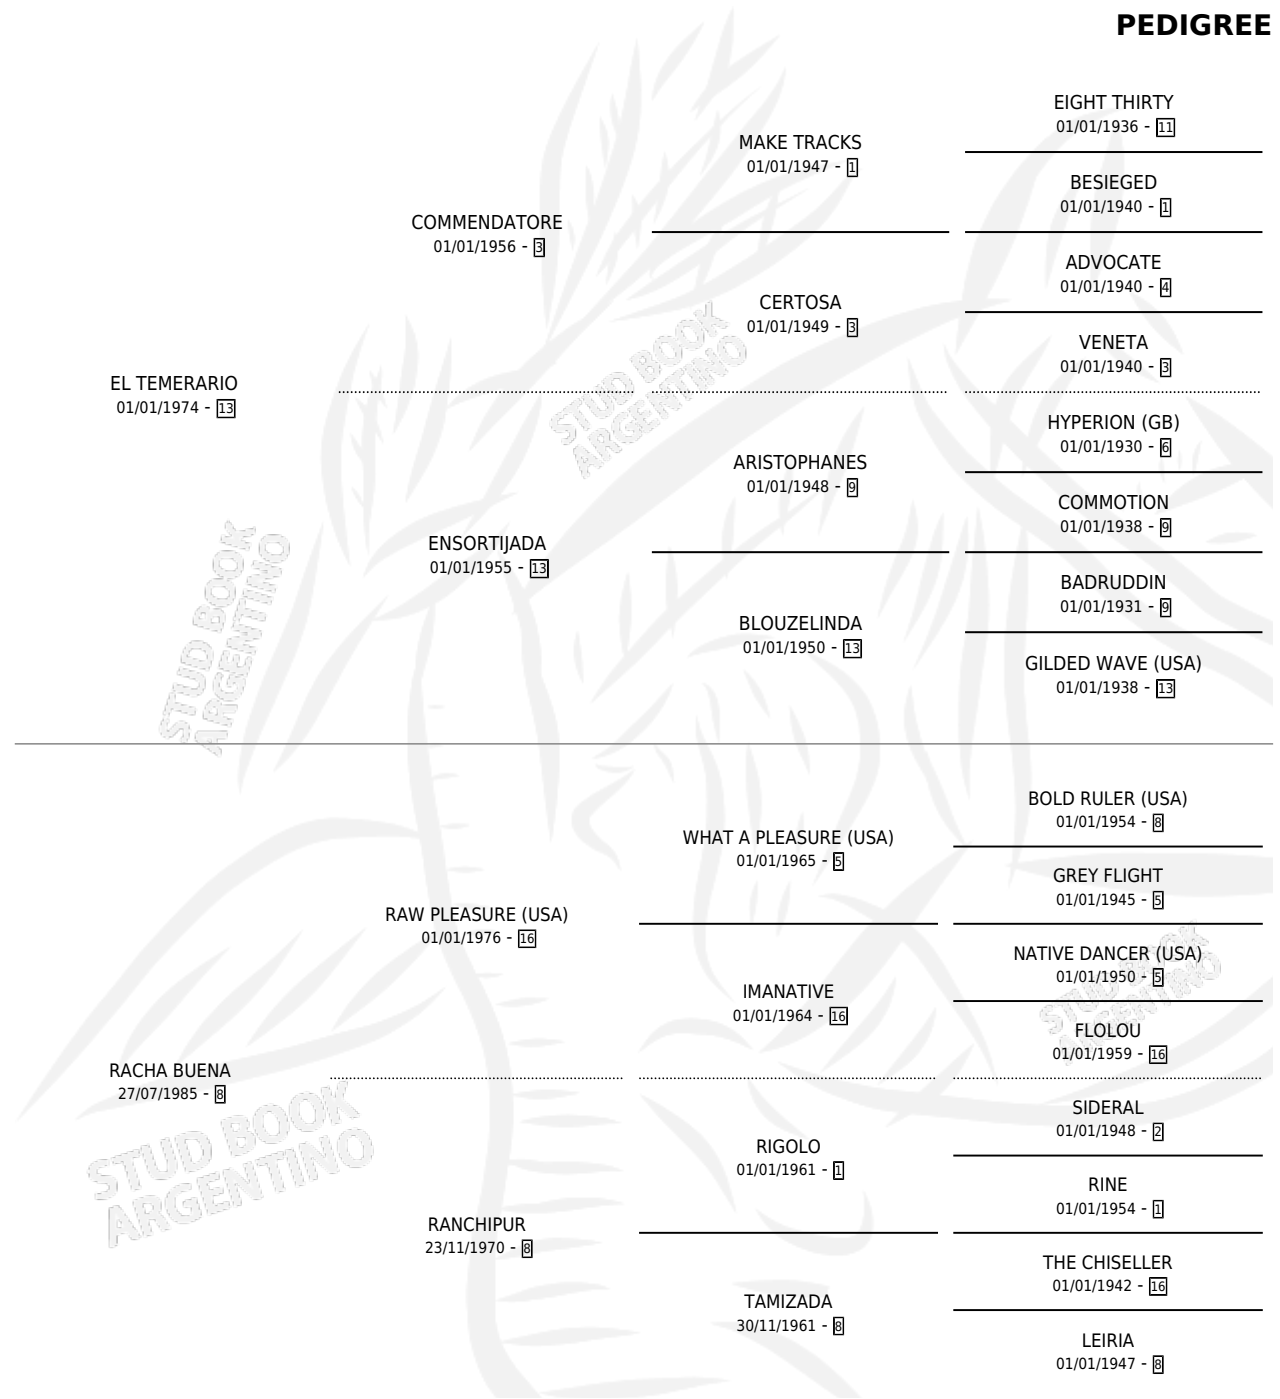

BIENTEMIDA

por **EL TEMERARIO** y **RACHA BUENA** por **RAW PLEASURE (USA)**

Argentina · Hembra · Alazan · SP · 05/12/1994
Familia 8-j · Volumen 35

ESTADO

TIPIFICACIÓN SANGUÍNEA	✓
TIPIFICACIÓN POR ADN	✓
PASAPORTE	X
IDENTIFICACIÓN POR MICROCHIP	X
REPRODUCTOR	✓

Lugar de nacimiento: El Zonda
Criador: Sabas Guillermo Ronald

~

HIJOS

	MACHOS	HEMBRAS
1 NACIERON	0	1
SIN ACTUACIONES		

PEDIGREE

S

mientos 1 / Efectividad 20.00%

PADRILLO	PRODUCTO	CRIADOR	1ER SERVICIO	ÚLTIMO SERVICIO
SEAVIEW	∅		18/12/2004	20/12/2004
BIENTEMIDA	POLANGELE (H ZC, 30/11/2004)	SABAS GUILLERMO RONALD	18/12/2003	22/12/2003
SEAVIEW	∅		30/12/2001	31/12/2001
SEAVIEW	∅		27/10/2000	31/10/2000
SEAVIEW	∅		25/11/1998	29/11/1998