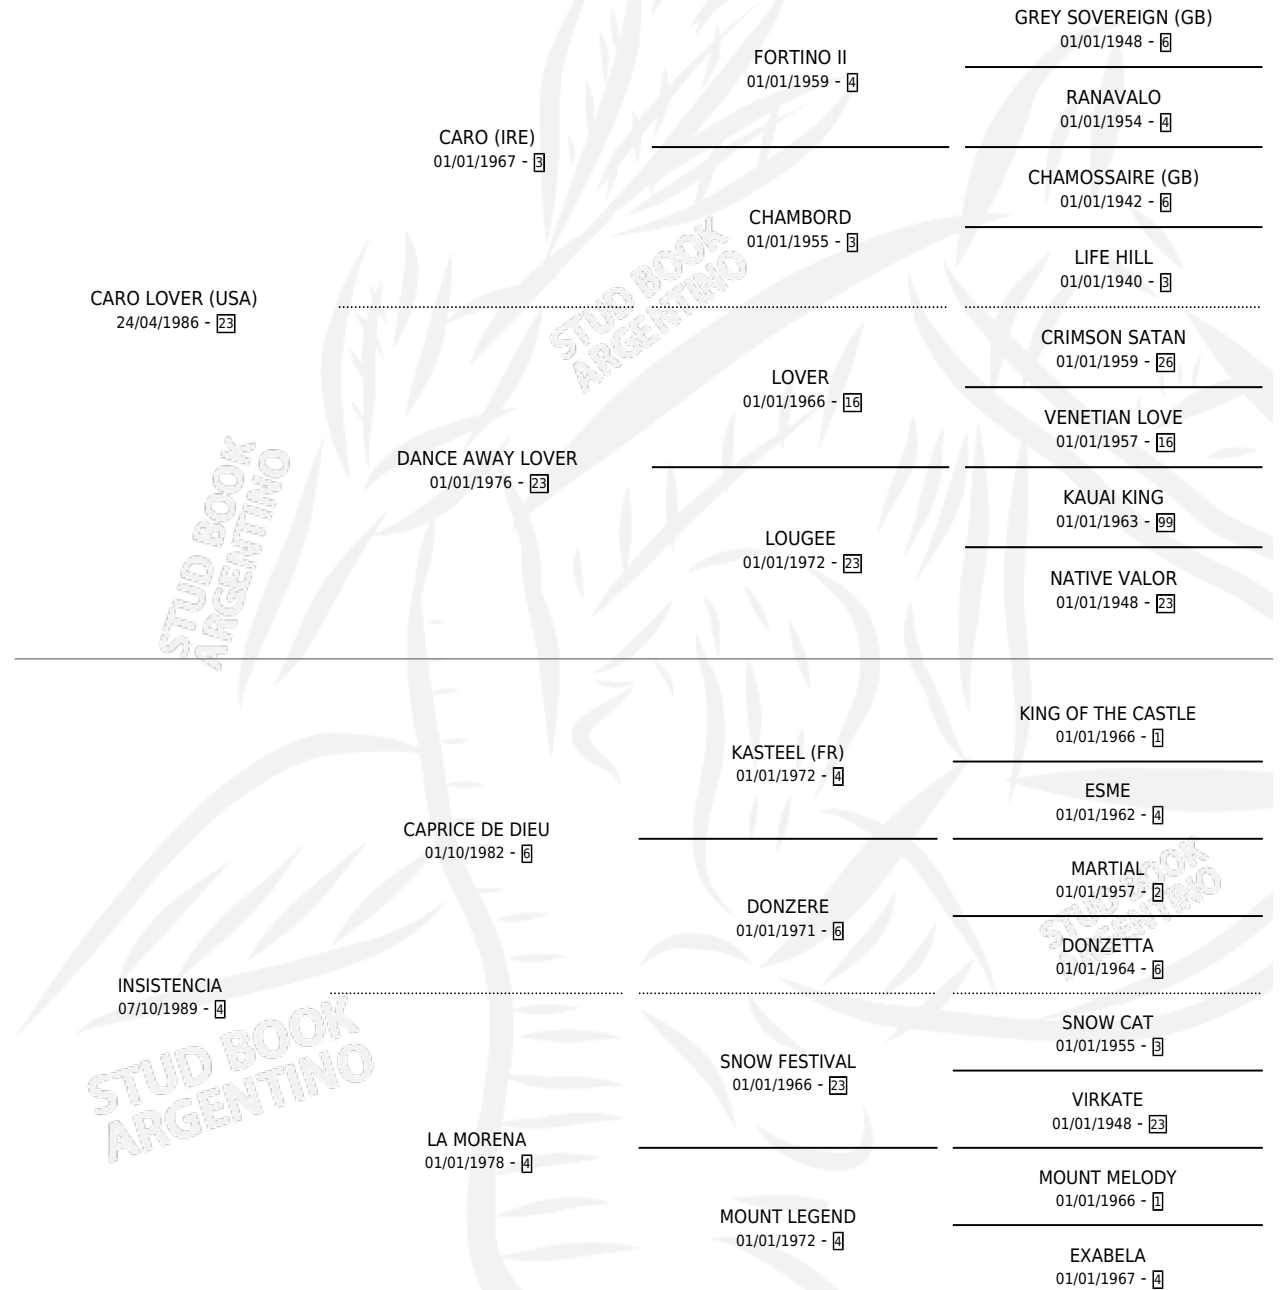

LAZO DE ORO

por **CARO LOVER (USA)** y **INSISTENCIA** por **CAPRICE DE DIEU**

Argentina · Macho · Zaino · SP · 05/11/1994
Familia 4-b · Volumen 35

ESTADO

TIPIFICACIÓN SANGUÍNEA	X
TIPIFICACIÓN POR ADN	X
PASAPORTE	X
IDENTIFICACIÓN POR MICROCHIP	X
REPRODUCTOR	X

Lugar de nacimiento: La Payasada
Criador: Nasra Jorge Alberto

PEDIGREE

CAMPAÑA

Solo carreras oficiales de Argentina

POR EDAD

EDAD	CC	1°	2°	3°	4°	5°	NP	CLC	CLG	CLCG1	CLGG1	IMPORTE	GANANCIA / CC
4 AÑOS	5	1	2	2	0	0	0	0	0	0	0	\$8,310	\$1,662
5 AÑOS	3	1	1	0	0	1	0	0	0	0	0	\$6,000	\$2,000
6 AÑOS	1	0	0	0	0	1	0	0	0	0	0	\$0	\$0
TOTALES	9	2	3	2	0	2	0	0	0	0	0	\$14,310	\$1,590
%		22.2%	33.3%	22.2%	0.0%	22.2%	0.0%	0.0%	0.0%	0.0%	0.0%		

Ganador de 2 carreras en Palermo - \$14,310, a los 4 y 5 años.

POR DISTANCIA

HIPODROMO	CC	1°	2°	3°	4°	5°	NP	CLC	CLG	CLCG1	CLGG1	IMPORTE
SAN ISIDRO	3	0	1	1	0	1	0	0	0	0	0	\$1,920
1000 MTS	2	0	1	0	0	1	0	0	0	0	0	\$1,296
1200 MTS	1	0	0	1	0	0	0	0	0	0	0	\$624
PALERMO	5	2	1	1	0	1	0	0	0	0	0	\$11,550
1000 MTS	3	1	1	0	0	1	0	0	0	0	0	\$6,000
1200 MTS	1	1	0	0	0	0	0	0	0	0	0	\$5,000
1100 MTS	1	0	0	1	0	0	0	0	0	0	0	\$550
LA PLATA	1	0	1	0	0	0	0	0	0	0	0	\$840
1000 MTS	1	0	1	0	0	0	0	0	0	0	0	\$840