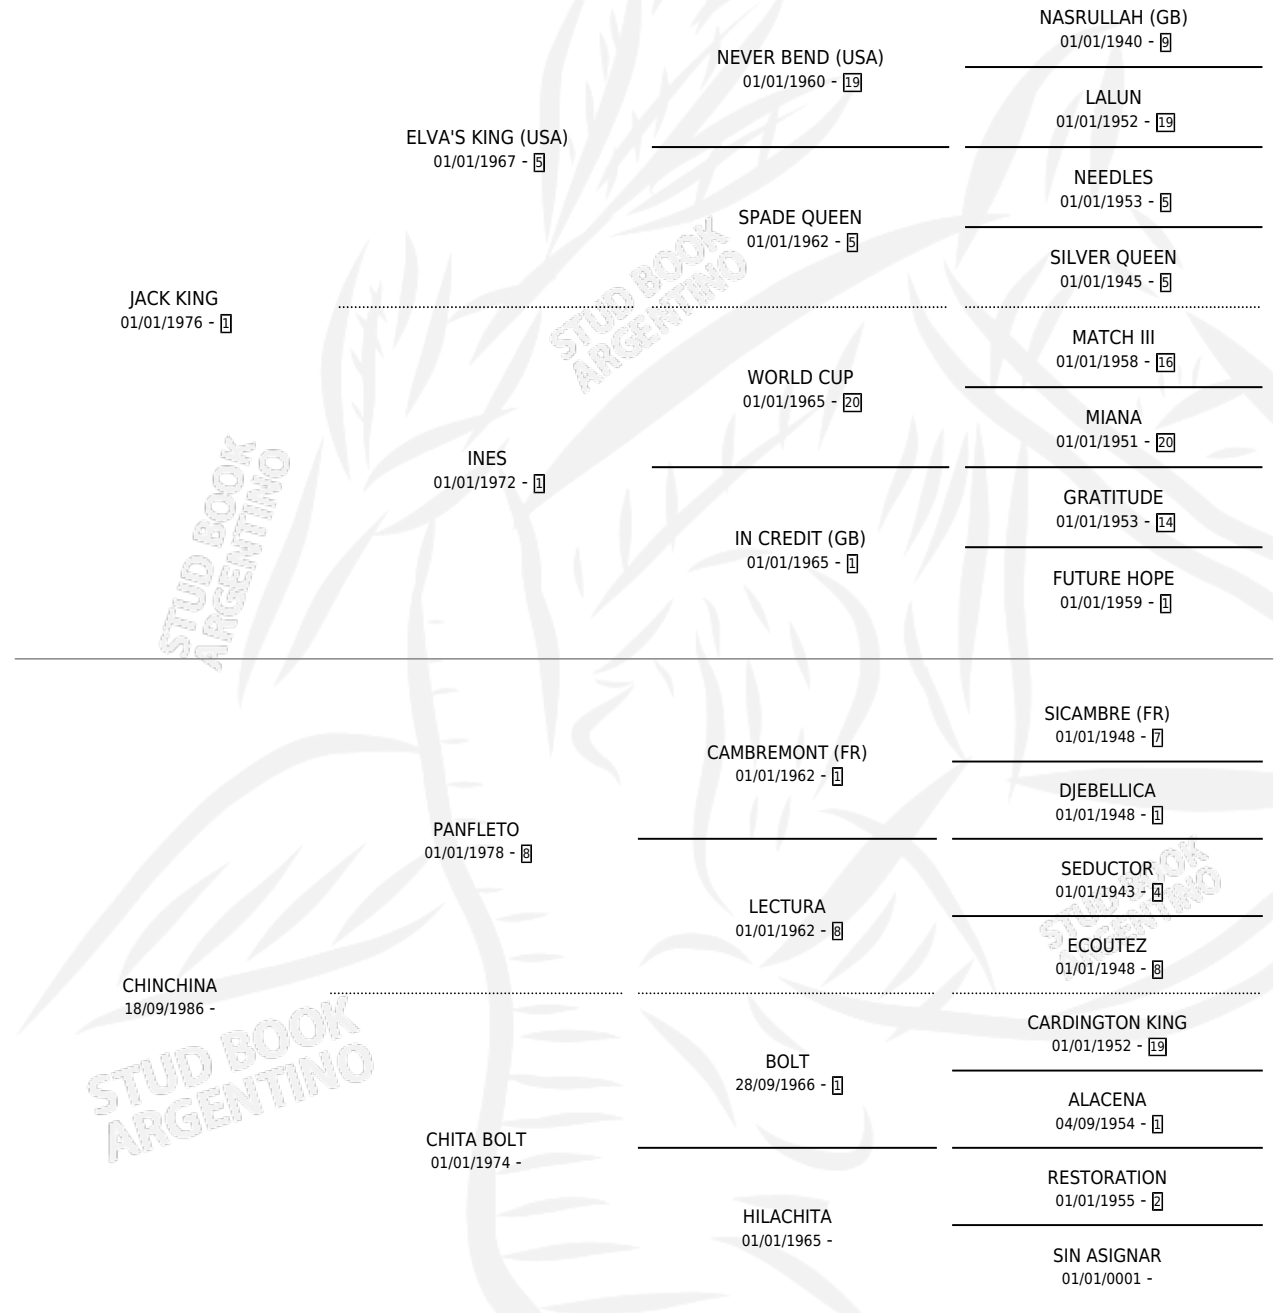

QUE CHINCHON

por JACK KING y CHINCHINA por PANFLETO

Argentina · Macho · Alazan · SP · 02/10/1994
Familia · Volumen 35

ESTADO

TIPIFICACIÓN SANGUÍNEA	X
TIPIFICACIÓN POR ADN	X
PASAPORTE	X
IDENTIFICACIÓN POR MICROCHIP	X
REPRODUCTOR	X

Lugar de nacimiento: El Antojó

Criador: Sin dato

PEDIGREE

QUE CHINCHON

Datos oficiales del Stud Book Argentino

Documento generado el 27/04/2026

studbook.org.ar