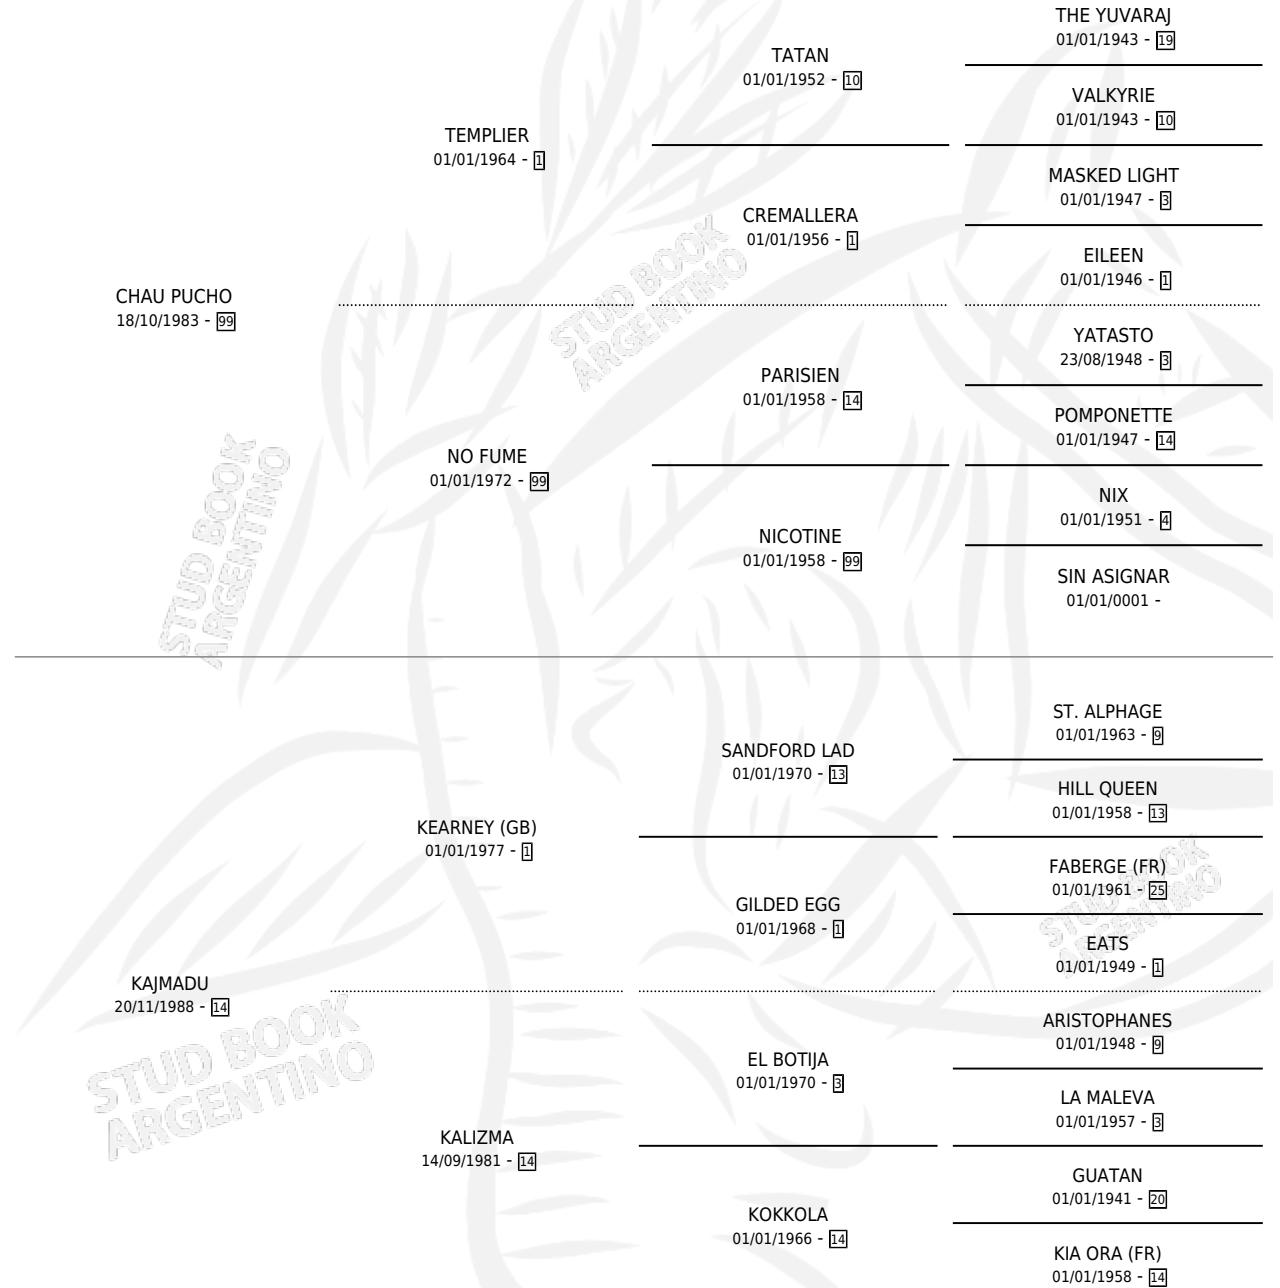

CHAU DAMUS

por CHAU PUCHO y KAJMADU por KEARNEY (GB)

Argentina · Hembra · Alazan · SP · 22/11/1994
Familia 14 · Volumen 35

ESTADO

TIPIFICACIÓN SANGUÍNEA	X
TIPIFICACIÓN POR ADN	X
PASAPORTE	X
IDENTIFICACIÓN POR MICROCHIP	X
REPRODUCTOR	X

Lugar de nacimiento: America

Criador: Sin dato

PEDIGREE

CHAU DAMUS

Datos oficiales del Stud Book Argentino

Documento generado el 15/05/2026

studbook.org.ar