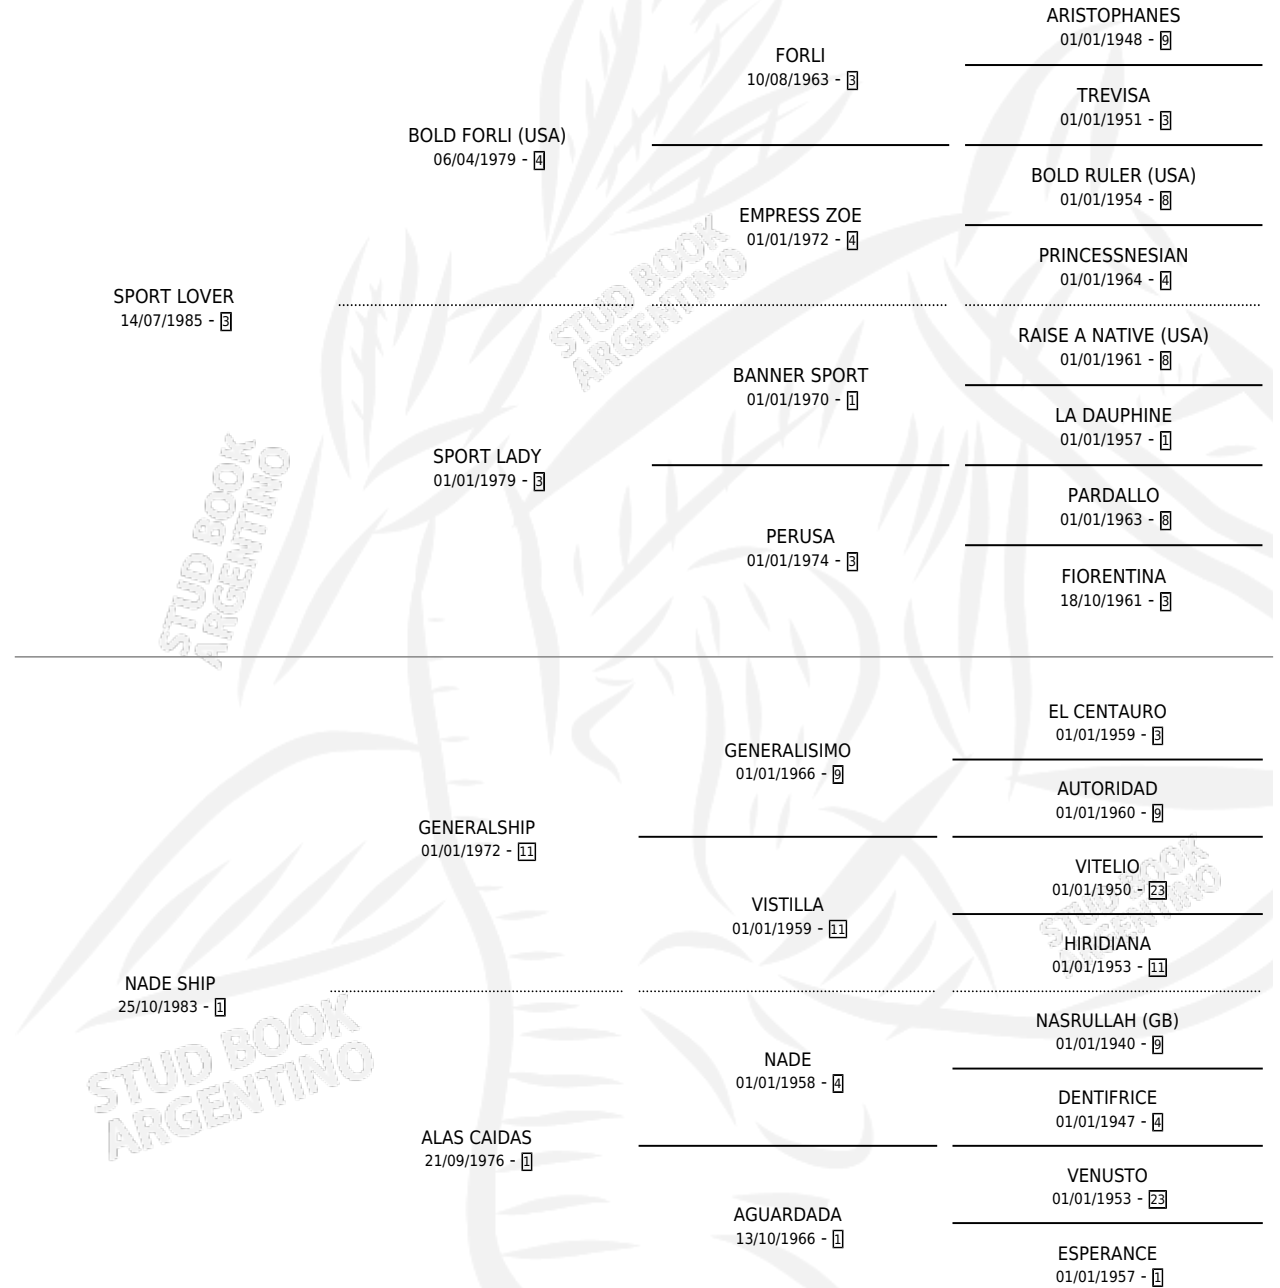

LINDA SHIP

por **SPORT LOVER** y **NADE SHIP** por **GENERALSHIP**

Argentina · Hembra · Tordillo · SP · 10/10/1994
Familia 1-e · Volumen 35

ESTADO

TIPIFICACIÓN SANGUÍNEA	✓
TIPIFICACIÓN POR ADN	✓
PASAPORTE	X
IDENTIFICACIÓN POR MICROCHIP	X
REPRODUCTOR	✓

Lugar de nacimiento: El Yarara

Criador: Alvarez Juan Manuel

~

HIJOS

	MACHOS	HEMBRAS
2 NACIERON	1	1

SIN ACTUACIONES

PEDIGREE

CAMPAÑA