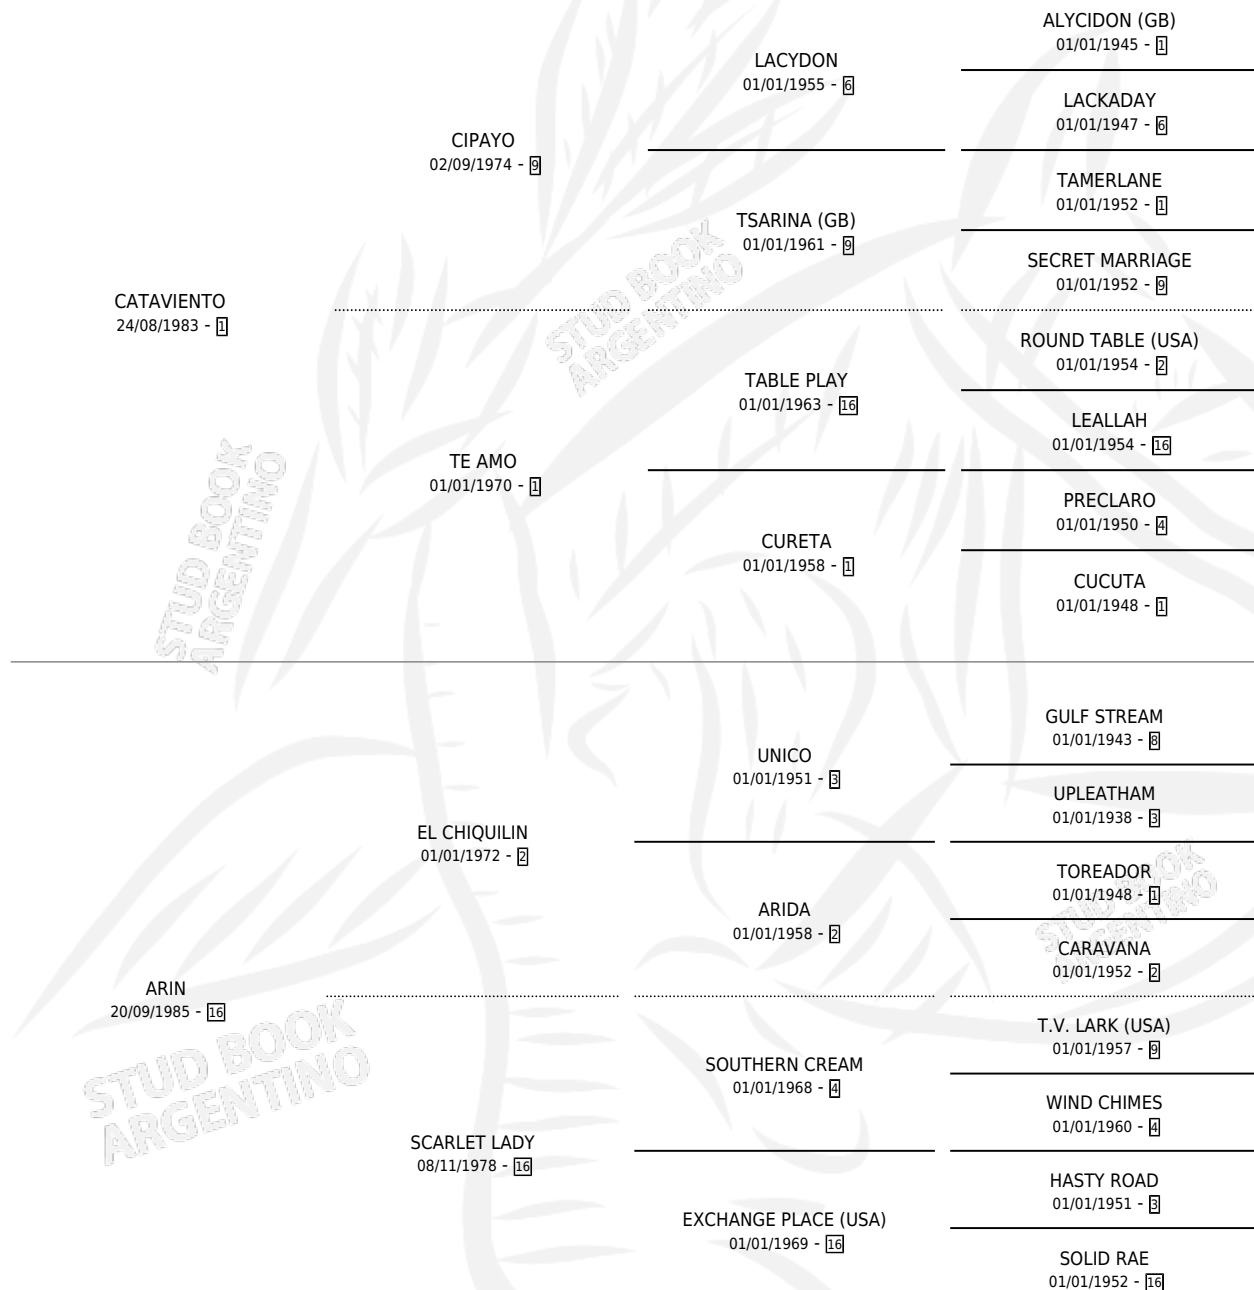

VIENTINA

por CATAVIENTO y ARIN por EL CHIQUILIN

Argentina · Hembra · Zaino · SP · 26/12/1994
Familia 16-f · Volumen 35

ESTADO

TIPIFICACIÓN SANGUÍNEA	X
TIPIFICACIÓN POR ADN	X
PASAPORTE	X
IDENTIFICACIÓN POR MICROCHIP	X
REPRODUCTOR	X

Lugar de nacimiento: El Yarara

Criador: Sin dato

PEDIGREE

VIENTINA

Datos oficiales del Stud Book Argentino

Documento generado el 05/05/2026

studbook.org.ar