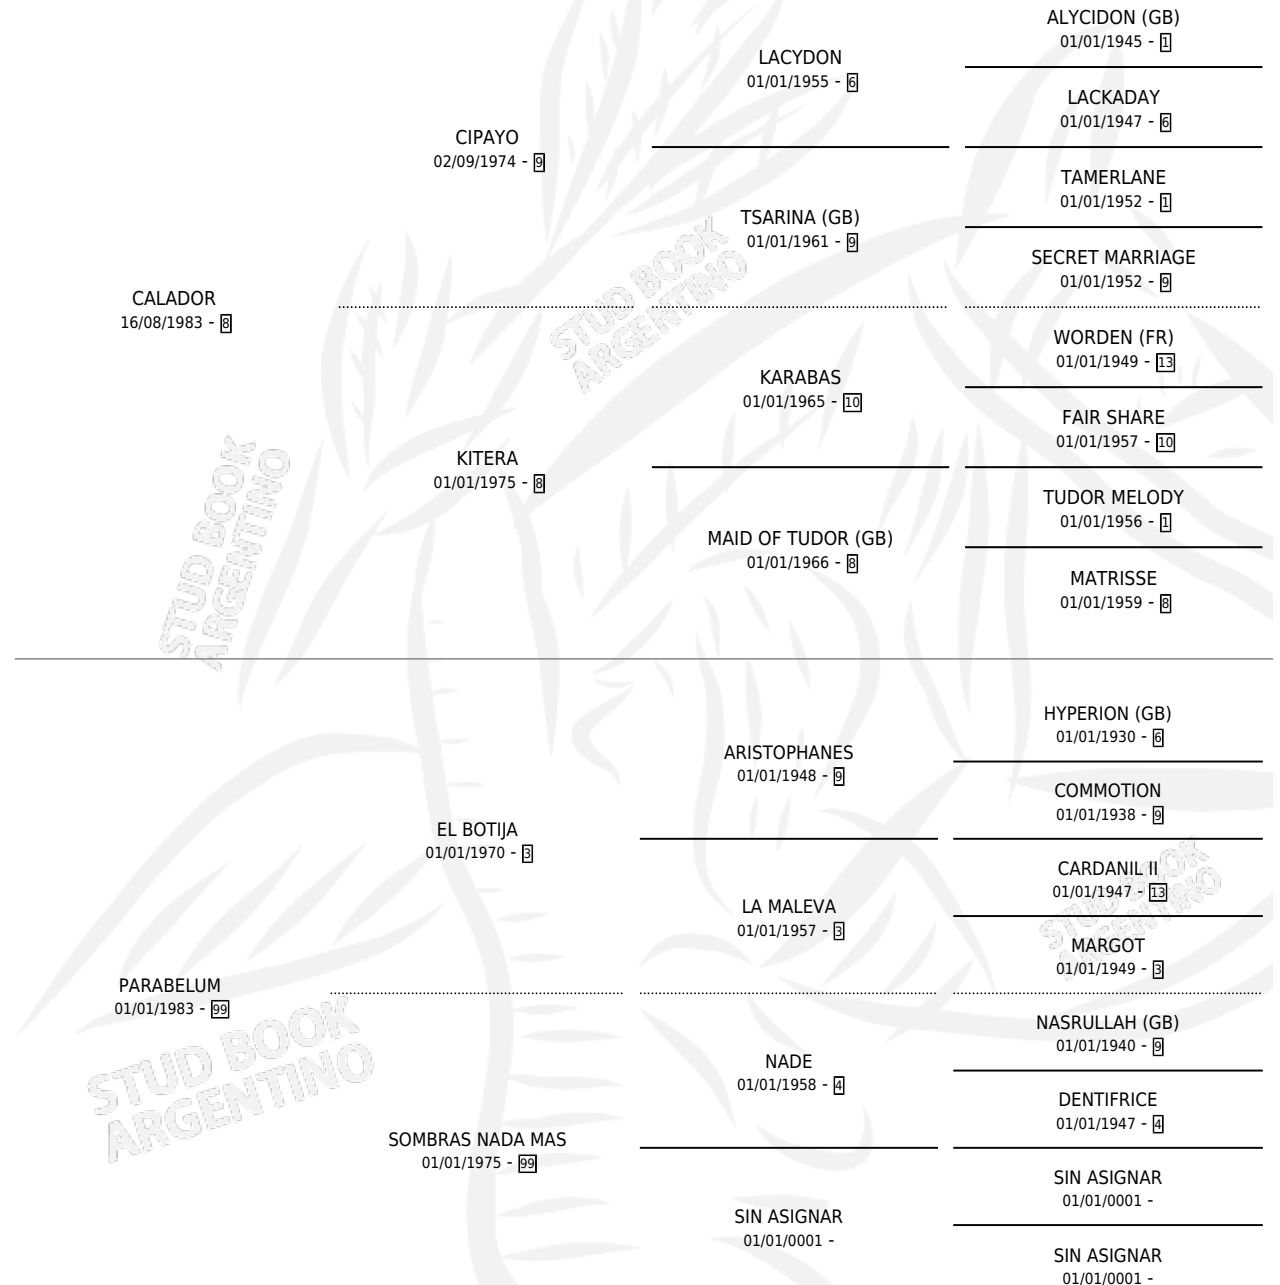

CALALUM

por CALADOR y PARABELUM por EL BOTIJA

Argentina · Macho · Alazan · SP · 10/11/1994
Familia 99 · Volumen 35

ESTADO

TIPIFICACIÓN SANGUÍNEA	X
TIPIFICACIÓN POR ADN	X
PASAPORTE	X
IDENTIFICACIÓN POR MICROCHIP	X
REPRODUCTOR	X

Lugar de nacimiento: Cañada De La Cruz

Criador: Sin dato

PEDIGREE

CALALUM

Datos oficiales del Stud Book Argentino

Documento generado el 02/05/2026

studbook.org.ar