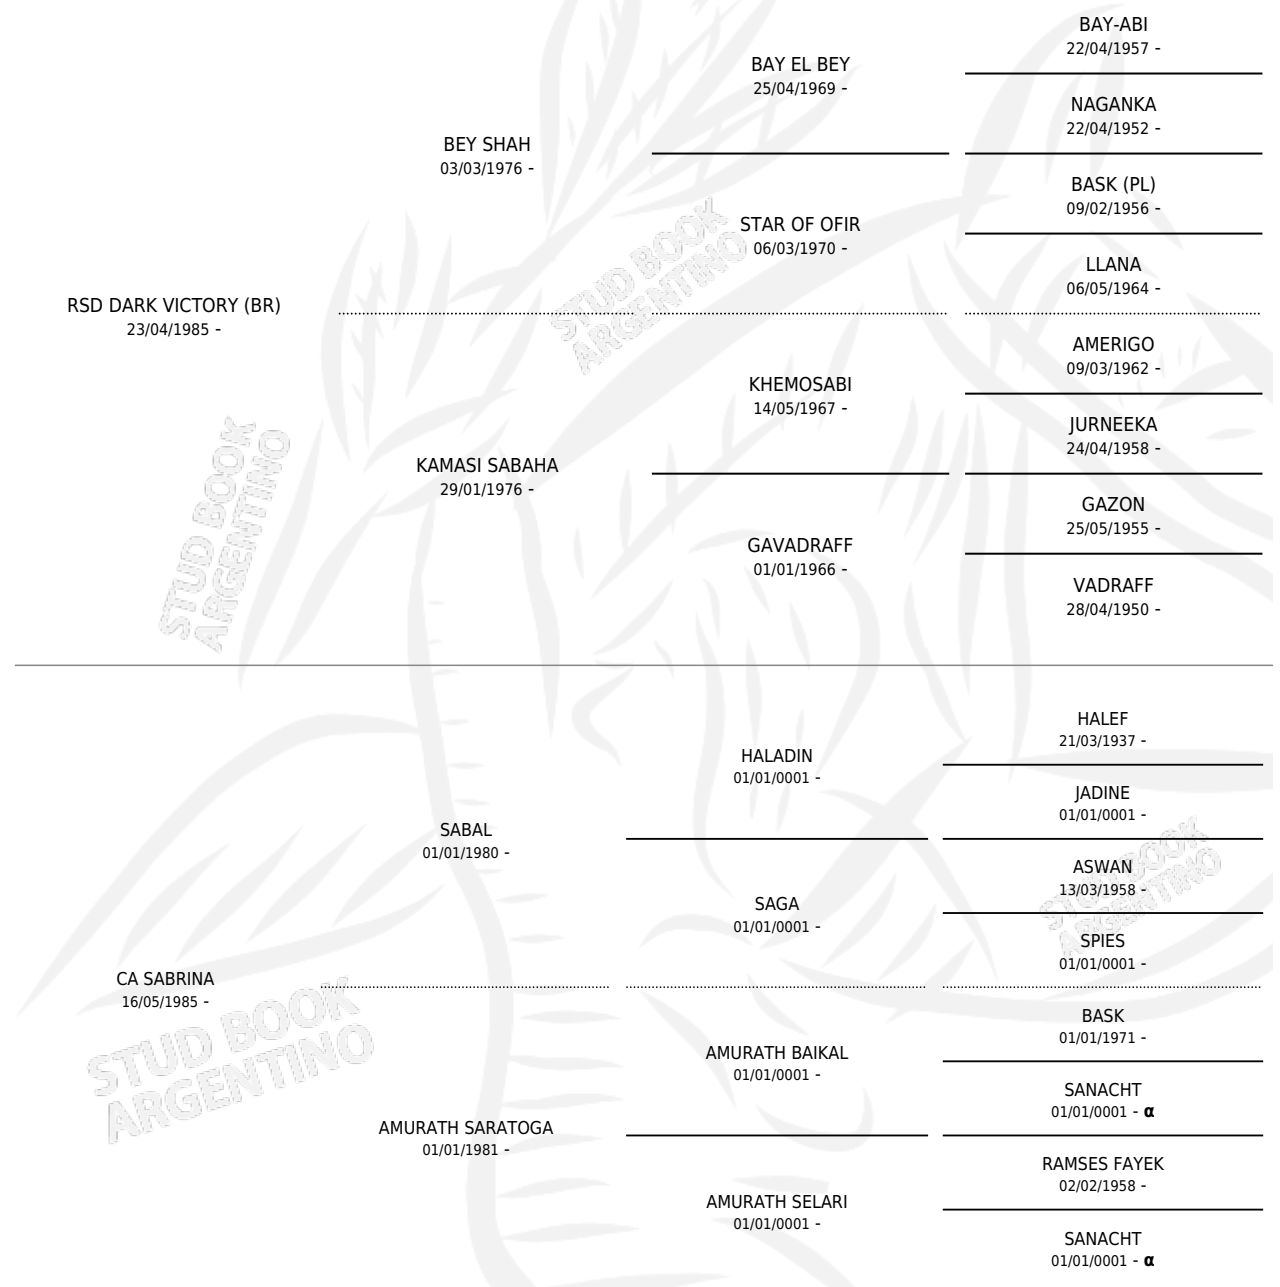

LUMIAR YORK (BR)

por RSD DARK VICTORY (BR) y CA SABRINA por SABAL

PEDIGREE

Brasil · Macho · Tordillo · AP · 15/08/1993
Familia · Volumen web

ESTADO

TIPIFICACIÓN SANGUÍNEA	✓
TIPIFICACIÓN POR ADN	X
PASAPORTE	X
IDENTIFICACIÓN POR MICROCHIP	X
REPRODUCTOR	✓

Lugar de nacimiento: Brasil

Criador: Extranjero

~

HIJOS

	MACHOS	HEMBRAS
24 NACIERON	12	12
SIN ACTUACIONES		

INBREEDING : α

SERVICIOS PADRILLO

TEMPORADA	HARAS	SERVICIO	NAC.	EFFECTIVIDAD
1998	CHITATA	16	7	43.75 %
1998	CHITATA	2	2	100 %
1997	CHITATA	9	4	44.44 %
1997	CHITATA	6	4	66.67 %
1996	CHITATA	15	7	46.67 %