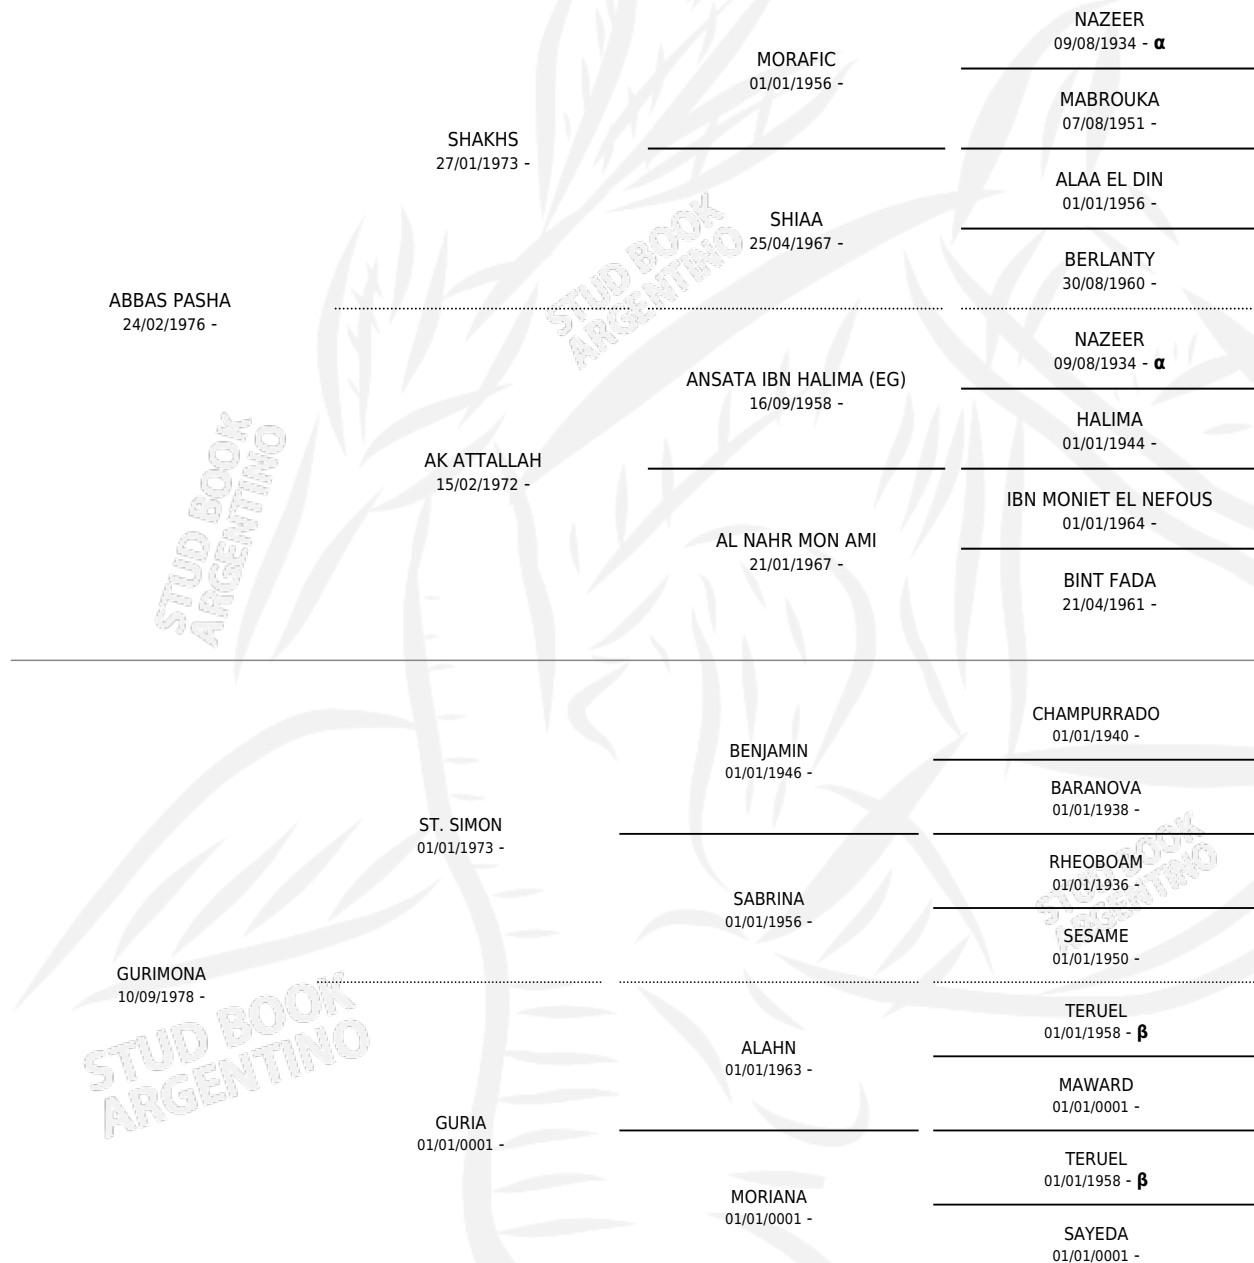

VAN PASHA SIMONE (BR)

por **ABBAS PASHA** y **GURIMONA** por **ST. SIMON**

PEDIGREE

Brasil · Hembra · Tordillo · AP · 26/03/1986
Familia · Volumen web

ESTADO

TIPIFICACIÓN SANGUÍNEA	✓
TIPIFICACIÓN POR ADN	X
PASAPORTE	X
IDENTIFICACIÓN POR MICROCHIP	X
REPRODUCTOR	✓

Lugar de nacimiento: Brasil

Criador: Extranjero

~

HIJOS

	MACHOS	HEMBRAS
2 NACIERON	2	0

SIN ACTUACIONES

INBREEDING : α, β

S