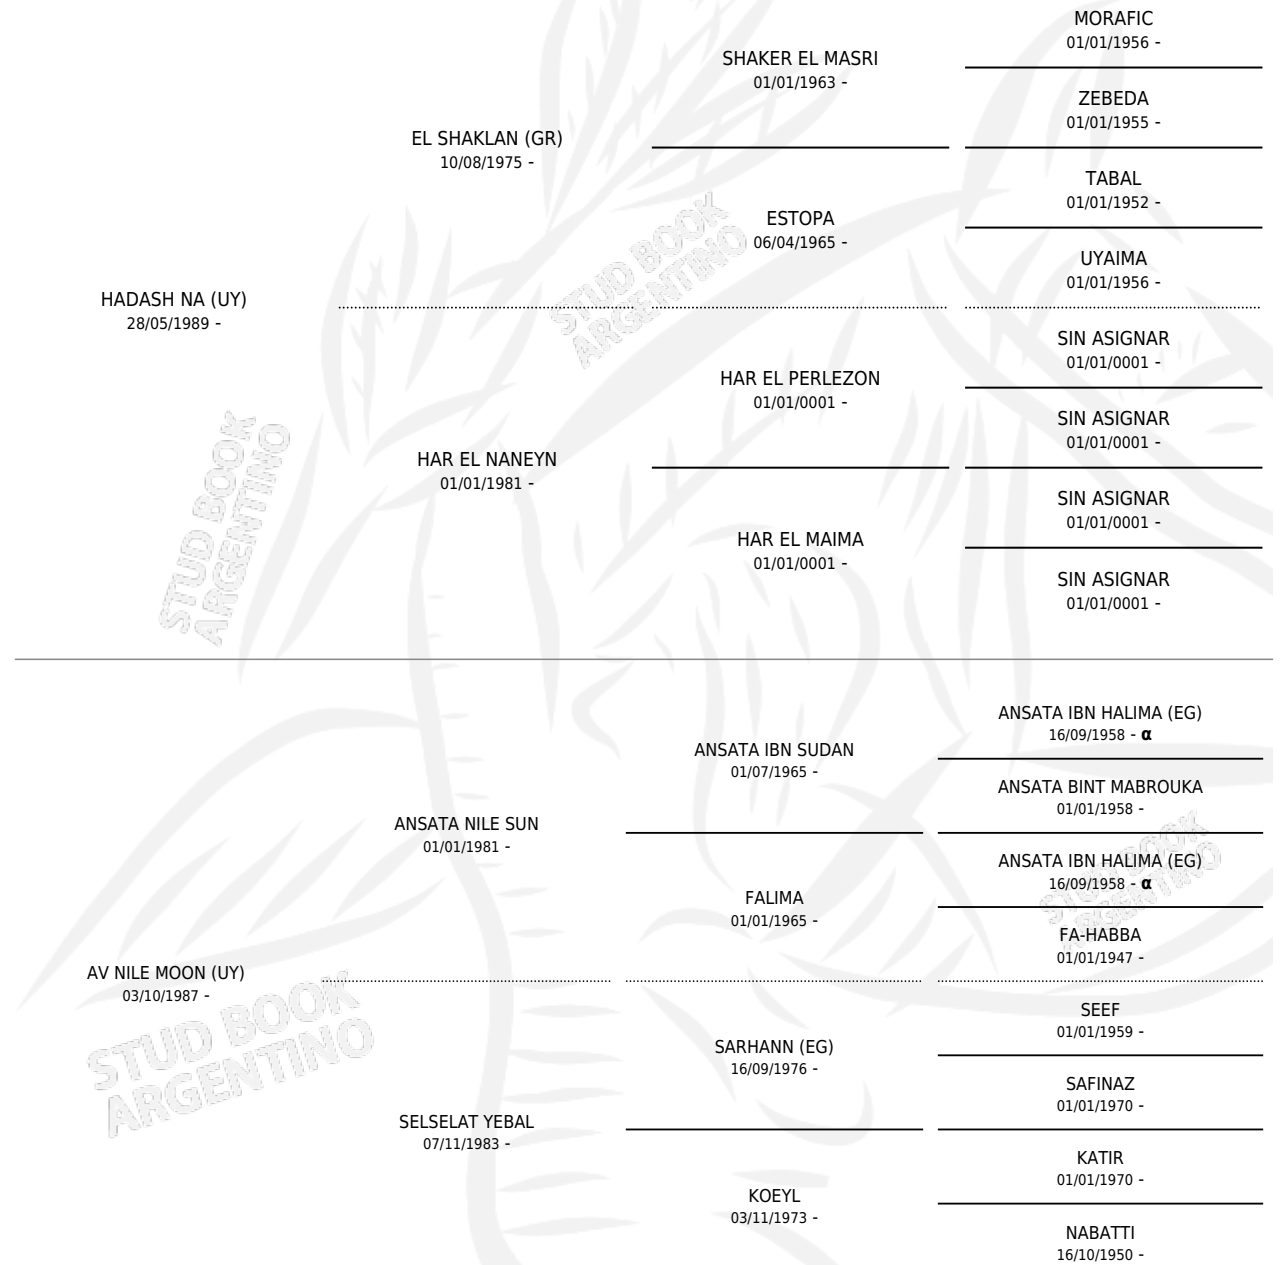

FL THARA

por HADASH NA (UY) y AV NILE MOON (UY) por ANSATA NILE SUN

Argentina · Hembra · Tordillo · AP · 26/09/1994
Familia · Volumen 35

ESTADO

TIPIFICACIÓN SANGUÍNEA	✓
TIPIFICACIÓN POR ADN	X
PASAPORTE	X
IDENTIFICACIÓN POR MICROCHIP	X
REPRODUCTOR	✓

Lugar de nacimiento: Chitata
Criador: Sin dato

PEDIGREE

INBREEDING : α

S

mientos 0 / Efectividad 0.00%

PADRILLO	PRODUCTO	CRIADOR	1ER SERVICIO	ÚLTIMO SERVICIO
FL YORKAMAL	∅		19/12/2002	22/12/2002
ZT CHARISMA	∅		22/10/2000	22/10/2000
AV BADASH (UY)	∅		01/09/1997	03/09/1997