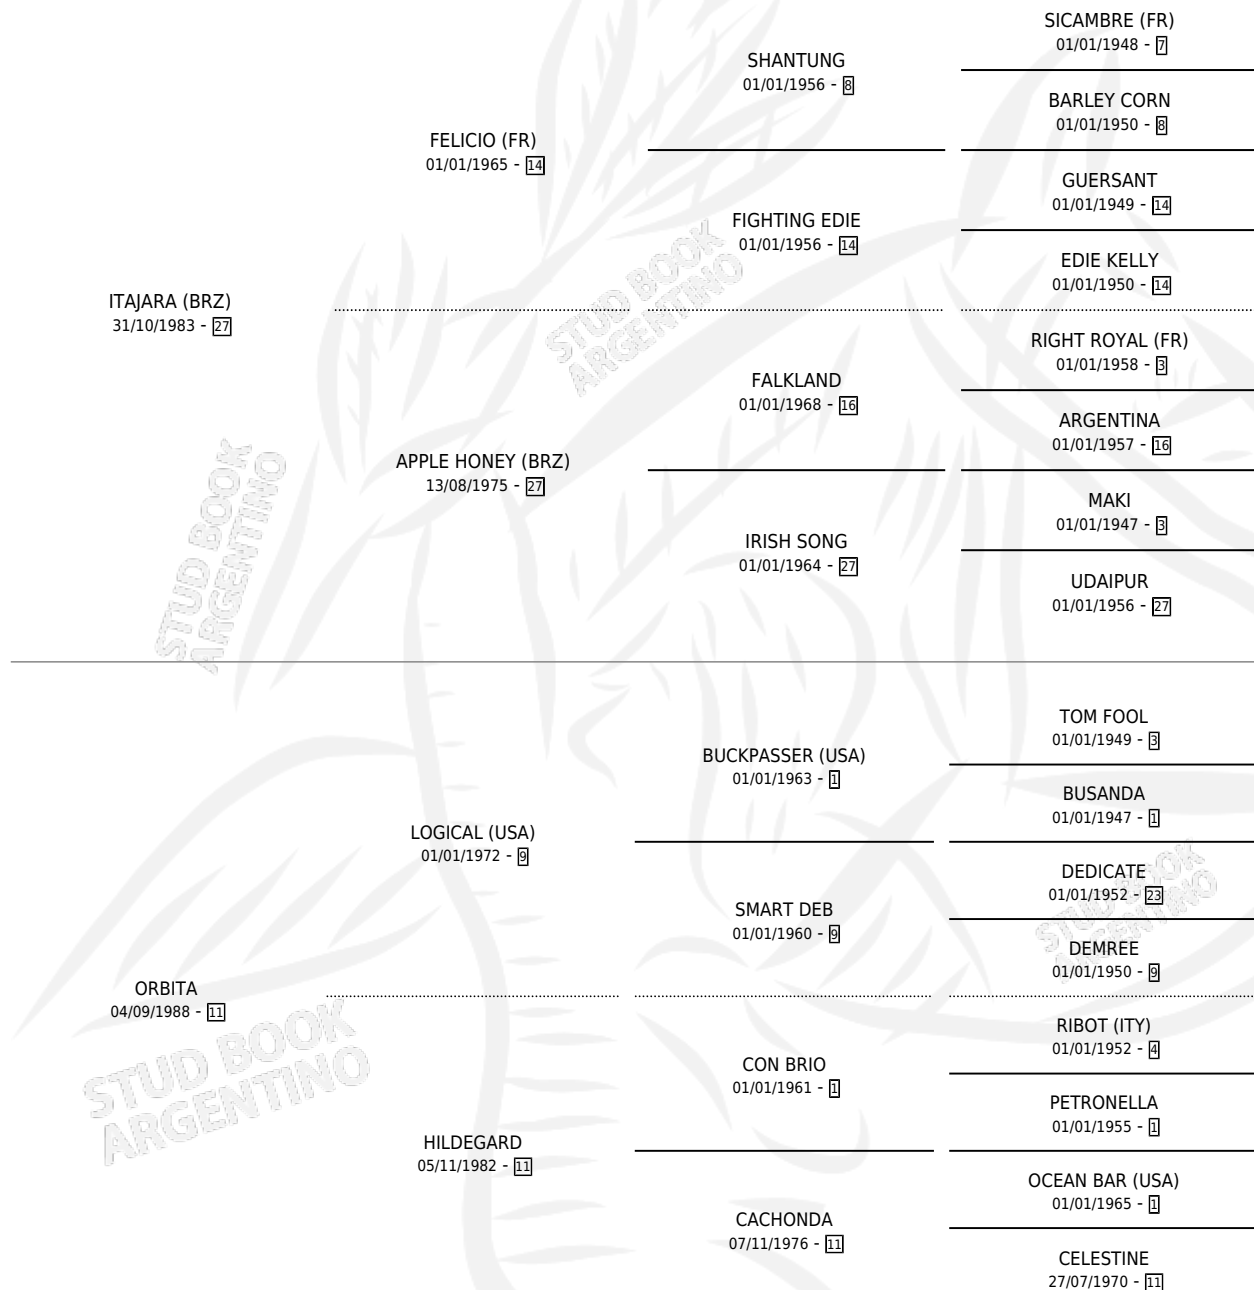

VICEROY

por ITAJARA (BRZ) y ORBITA por LOGICAL (USA)

Argentina · Macho · Zaino Doradillo · SP · 01/09/1994
Familia 11-g · Volumen 35

ESTADO

TIPIFICACIÓN SANGUÍNEA	✓
TIPIFICACIÓN POR ADN	X
PASAPORTE	X
IDENTIFICACIÓN POR MICROCHIP	X
REPRODUCTOR	X

Lugar de nacimiento: El Alfalfar

Criador: Sin dato

PEDIGREE

EXPORTACIÓN / IMPORTACIÓN

FECHA	MOVIMIENTO	PAÍS
01/09/1997	EXPORTADO	BRASIL

~

CAMPAÑA

Solo carreras oficiales de Argentina