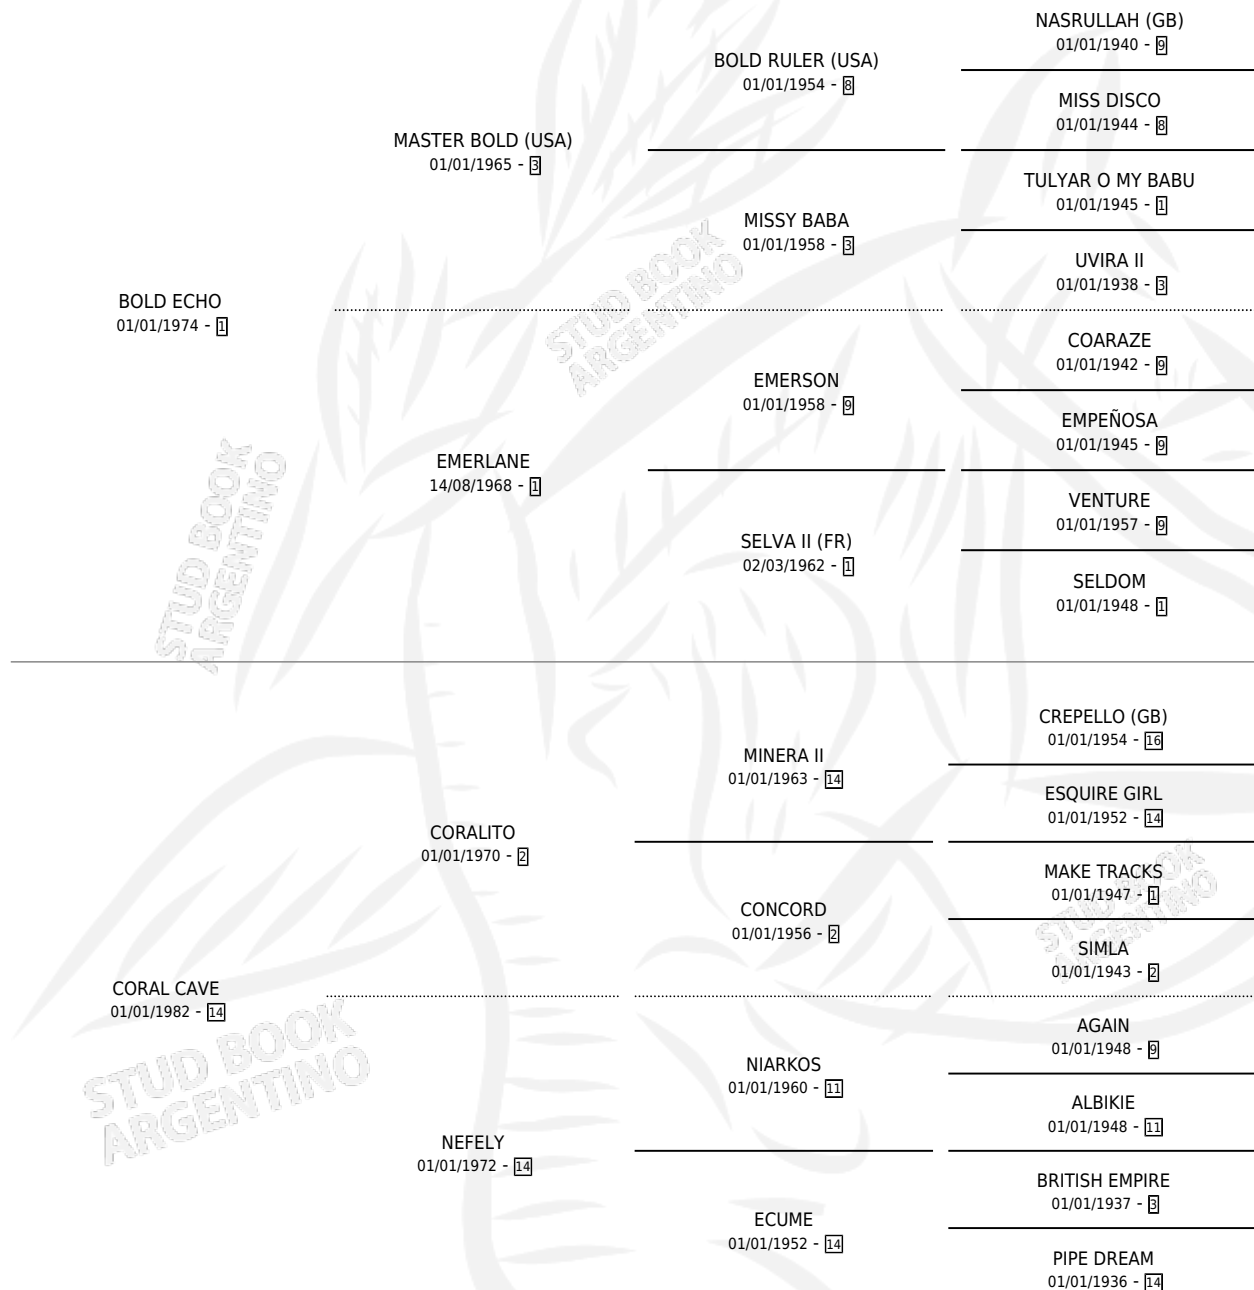

BOLD FACON

por **BOLD ECHO** y **CORAL CAVE** por **CORALITO**

Argentina · Macho · Zaino · SP · 18/11/1994
Familia 14-e · Volumen 35

ESTADO

TIPIFICACIÓN SANGUÍNEA	X
TIPIFICACIÓN POR ADN	X
PASAPORTE	X
IDENTIFICACIÓN POR MICROCHIP	X
REPRODUCTOR	X

Lugar de nacimiento: El Tropo

Criador: Sin dato

PEDIGREE

CAMPAÑA

Solo carreras oficiales de Argentina

POR EDAD

EDAD	CC	1°	2°	3°	4°	5°	NP	CLC	CLG	CLCG1	CLGG1	IMPORTE	GANANCIA / CC
4 AÑOS	5	1	0	0	0	0	4	0	0	0	0	\$4,100	\$820
TOTALES	5	1	0	0	0	0	4	0	0	0	0	\$4,100	\$820
%		20.0%	0.0%	0.0%	0.0%	0.0%	80.0%	0.0%	0.0%	0.0%	0.0%		

Ganador en Palermo - \$4,100, a los 4 años.

POR DISTANCIA

HIPODROMO	CC	1°	2°	3°	4°	5°	NP	CLC	CLG	CLCG1	CLGG1	IMPORTE
PALERMO	3	1	0	0	0	0	2	0	0	0	0	\$4,100
1400 MTS	1	1	0	0	0	0	0	0	0	0	0	\$4,100
1200 MTS	2	0	0	0	0	0	2	0	0	0	0	\$0
SAN ISIDRO	1	0	0	0	0	0	1	0	0	0	0	\$0
1400 MTS	1	0	0	0	0	0	1	0	0	0	0	\$0
ROSARIO	1	0	0	0	0	0	1	0	0	0	0	\$0
1200 MTS	1	0	0	0	0	0	1	0	0	0	0	\$0