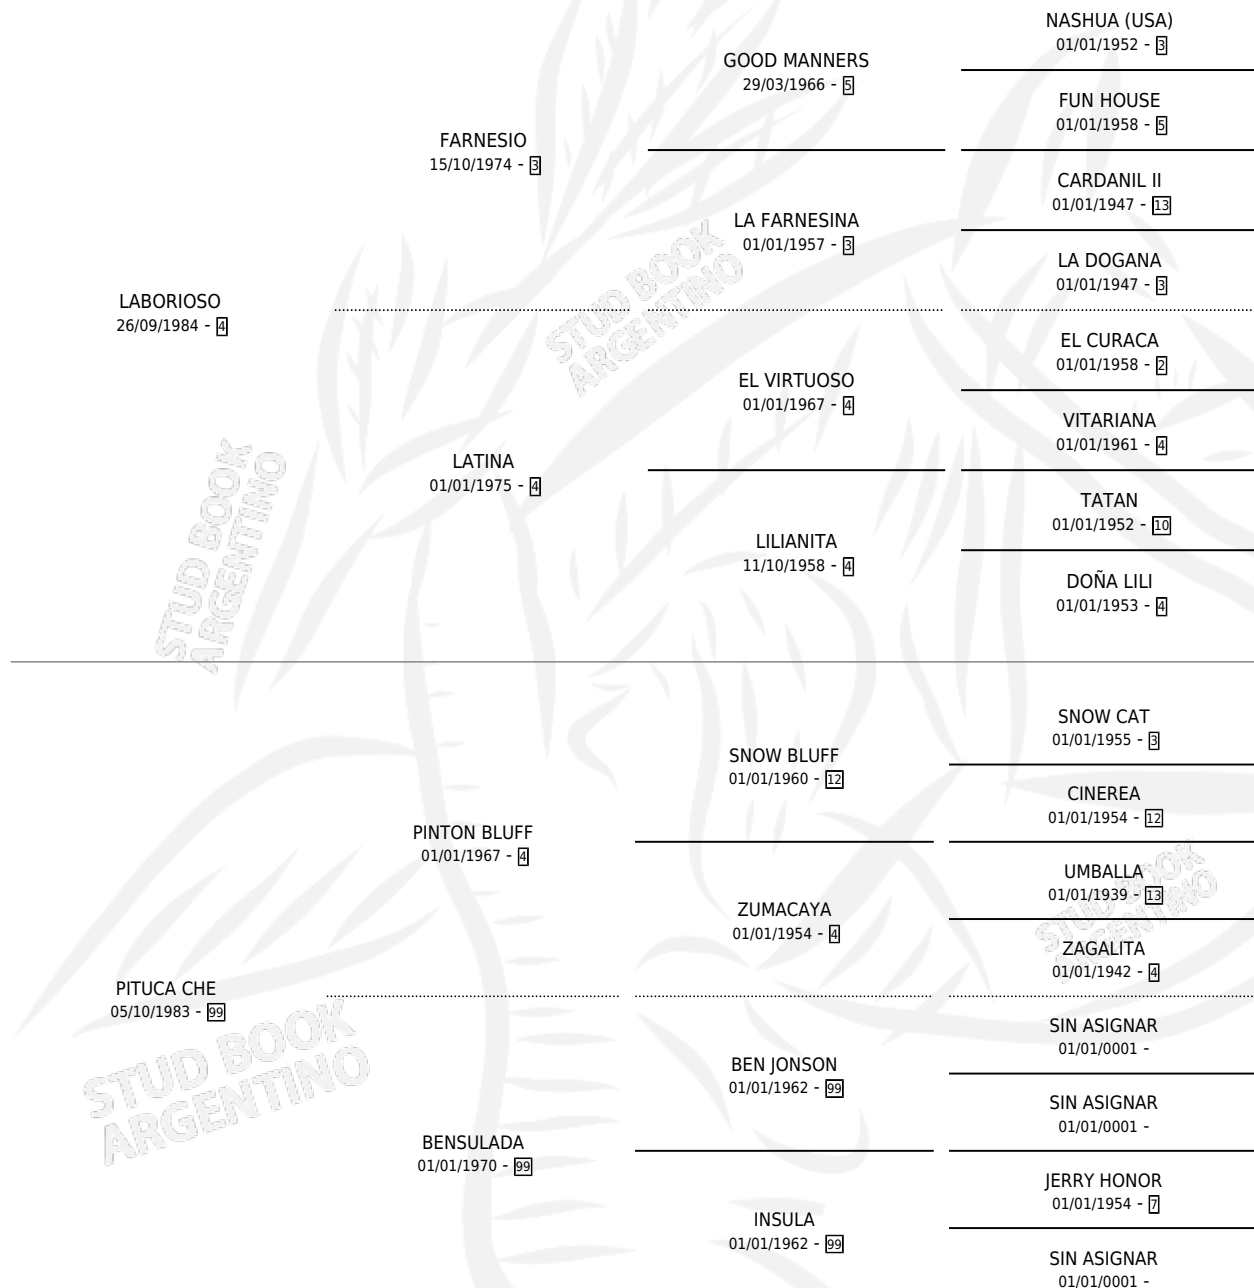

PITUCO CUARENTON

por LABORIOSO y PITUCA CHE por PINTON BLUFF

Argentina · Macho · Alazan · SP · 30/11/1994
Familia 99 · Volumen 35

ESTADO

TIPIFICACIÓN SANGUÍNEA	X
TIPIFICACIÓN POR ADN	X
PASAPORTE	X
IDENTIFICACIÓN POR MICROCHIP	X
REPRODUCTOR	X

Lugar de nacimiento: Mamoche

Criador: Sin dato

PEDIGREE

PITUCO CUARENTON

Datos oficiales del Stud Book Argentino

Documento generado el 28/04/2026

studbook.org.ar