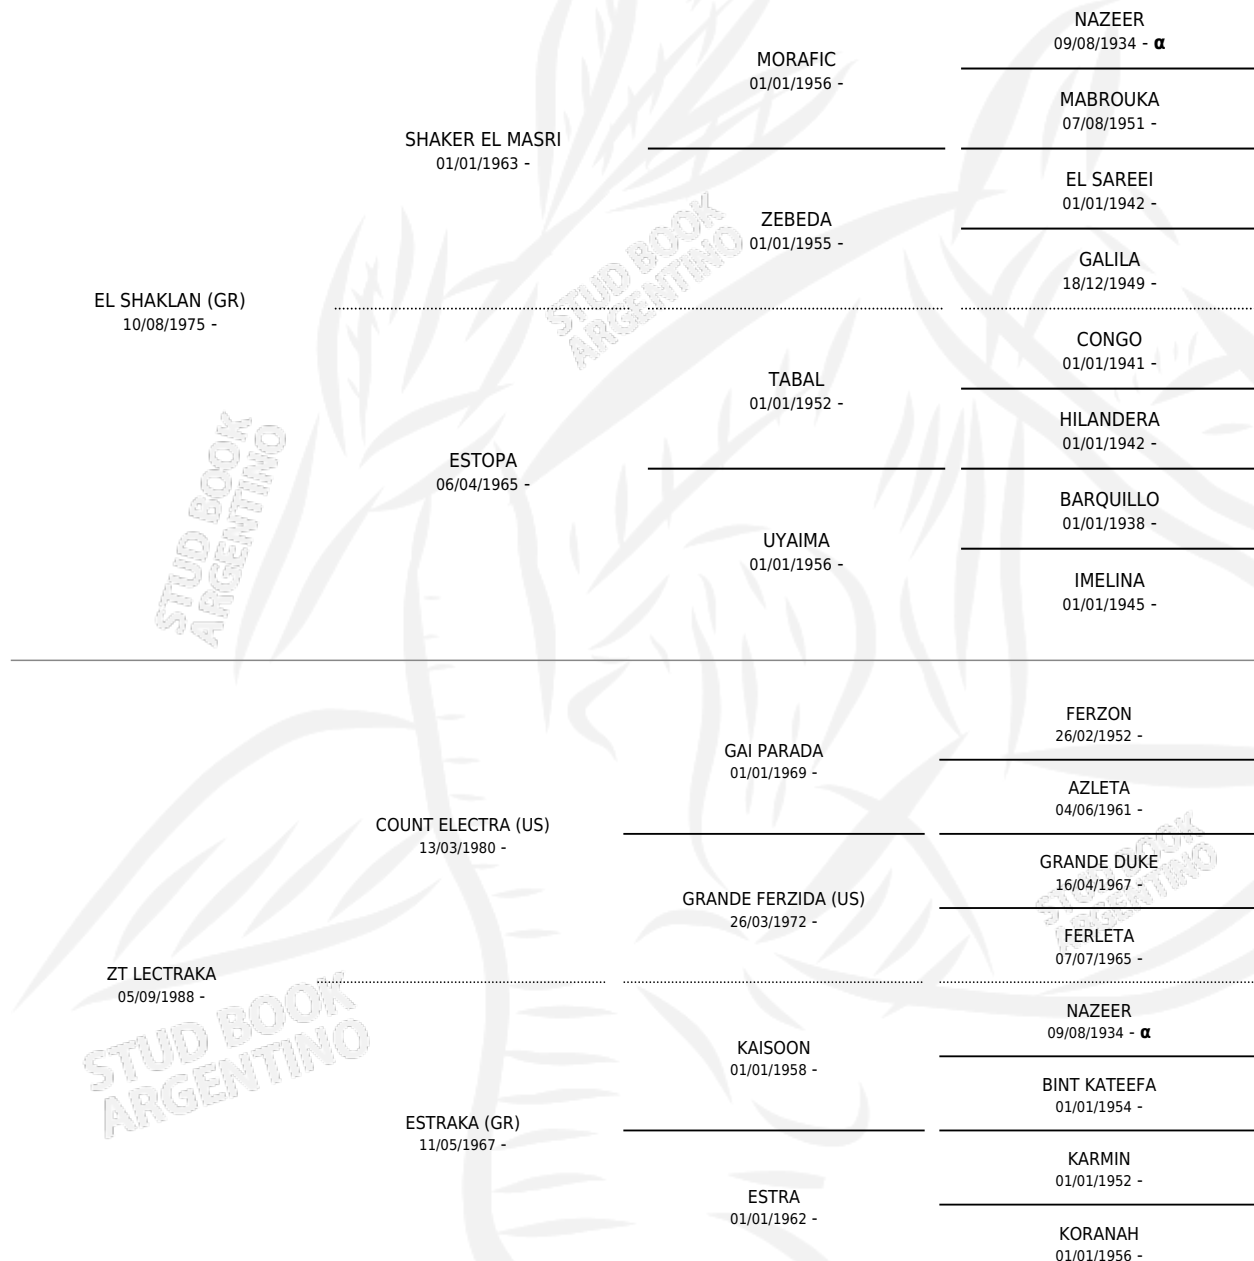

MZ SHAKELECTRA

por **EL SHAKLAN (GR)** y **ZT LECTRAKA** por **COUNT ELECTRA (US)**

PEDIGREE

Argentina · Hembra · Alazan · AP · 09/01/1995
Familia · Volumen 35

ESTADO

TIPIFICACIÓN SANGUÍNEA	✓
TIPIFICACIÓN POR ADN	✓
PASAPORTE	X
IDENTIFICACIÓN POR MICROCHIP	X
REPRODUCTOR	✓

Lugar de nacimiento: El Atalaya
Criador: Sin dato

~

HIJOS

	MACHOS	HEMBRAS
7 NACIERON	5	2
SIN ACTUACIONES		

INBREEDING : α

S

cimientos 7 / Efectividad 58.33%

PADRILLO	PRODUCTO	CRIADOR	1ER SERVICIO	ÚLTIMO SERVICIO
RM MALEVO	∅		23/11/2009	28/11/2009
MZ SHAKELECTRA				
RM REFLEJO	RRR RAI SULI (M AT, 25/10/2009)	SIN DATO	13/11/2008	15/11/2008
Datos oficiales del Stud Book Argentino				
RM REFLEJO	∅		29/10/2007	30/10/2007
Documento generado el 02/05/2026				
RM REFLEJO	∅		17/10/2006	19/10/2006
studbook.org.ar				
RM REFLEJO	RM RESEÑA (H TA, 10/10/2006)	MARI-HUINCUL	24/10/2005	26/10/2005
SCHE' ABU SALAAM	RM RELIEVE (M ZC, 12/09/2005) •MURIÓ EL 05/04/2009•	MARI-HUINCUL	04/10/2004	07/10/2004
SCHE' ABU SALAAM	RM REVOLTIJO (M T, 26/09/2004) •MURIÓ EL 05/04/2008•	MARI-HUINCUL	17/10/2003	22/10/2003
AB MAGNUM (US)	RM PROTEINA (H A, 10/10/2003) •MURIÓ EL 15/04/2008•	MARI-HUINCUL	31/10/2002	31/10/2002
AB MAGNUM (US)	RM MAGNUM RAF (M A, 28/09/2001) •MURIÓ EL 15/04/2009•	MARI-HUINCUL	30/08/2000	17/10/2000
IMPERIAL MADHEEN (GR)	∅		02/05/2000	02/05/2000
ANAZA EL FARID (US)	∅		19/03/1999	19/03/1999
LUDJIN EL JAMAAL (BR)	MZ LUDJLECTRA (M ZC, 18/03/1999)	SIN DATO	04/04/1998	04/04/1998