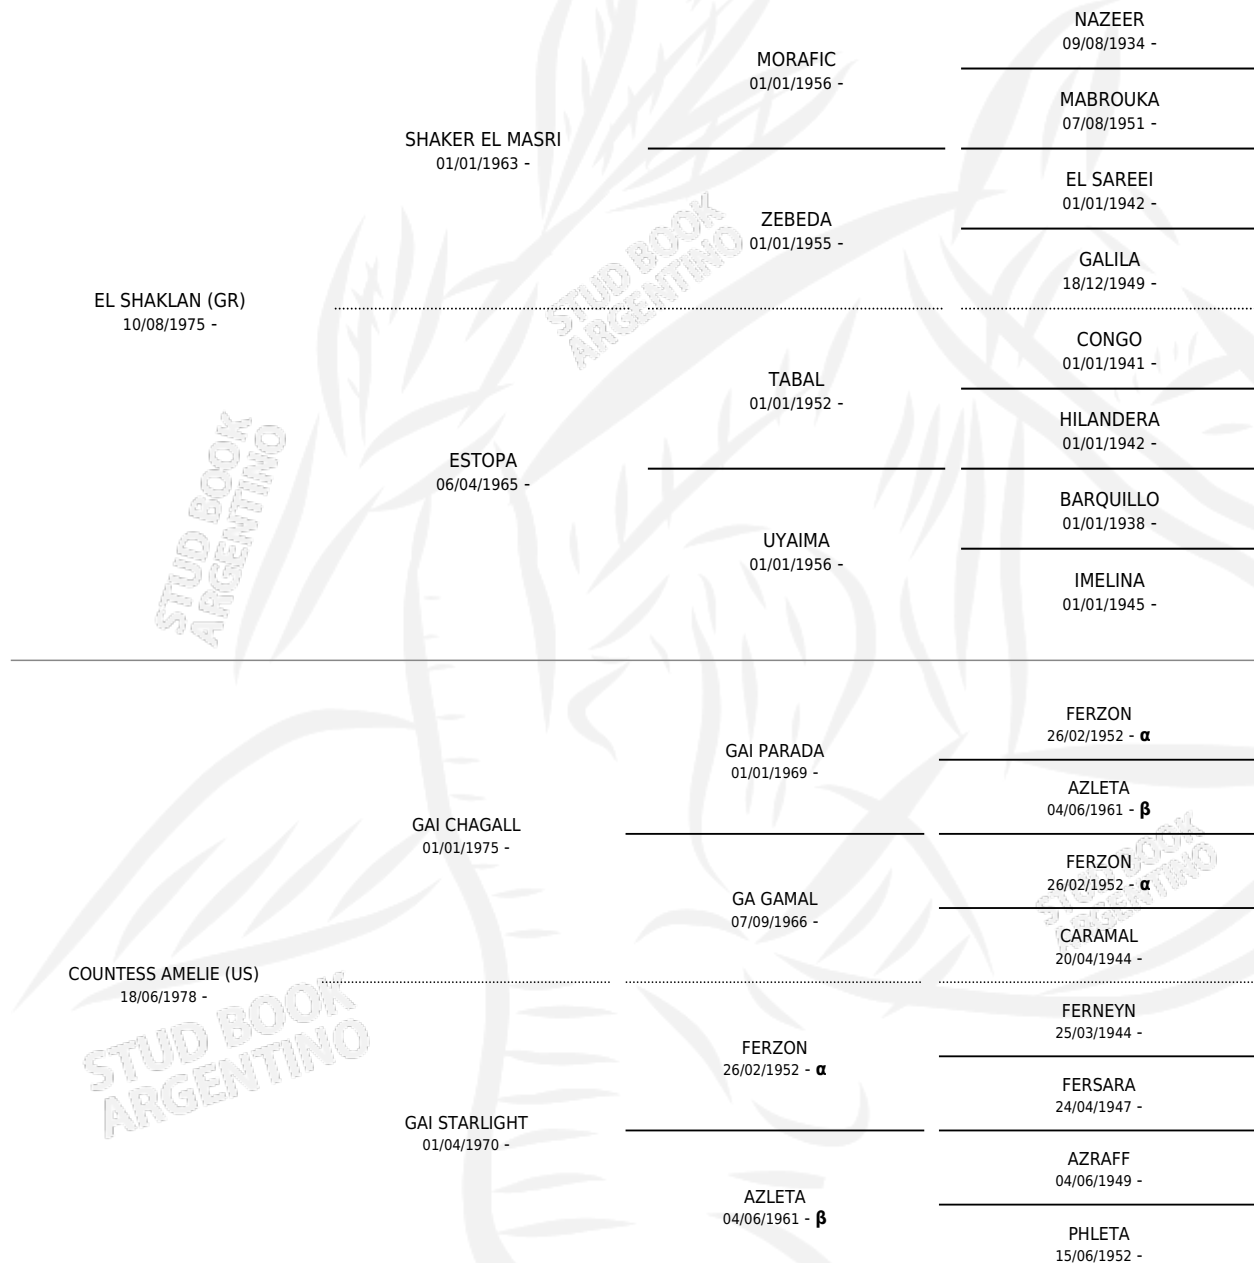

ZT SHAKGAL

por **EL SHAKLAN (GR)** y **COUNTESS AMELIE (US)** por **GAI CHAGALL**

Argentina · Macho · Tordillo · AP · 24/01/1995
Familia · Volumen 35

ESTADO

TIPIFICACIÓN SANGUÍNEA	✓
TIPIFICACIÓN POR ADN	✓
PASAPORTE	X
IDENTIFICACIÓN POR MICROCHIP	X
REPRODUCTOR	✓

Lugar de nacimiento: El Atalaya
Criador: El Atalaya

~

HIJOS

	MACHOS	HEMBRAS
80 NACIERON	34	46
SIN ACTUACIONES		

PEDIGREE

INBREEDING : α, β

SERVICIOS PADRILLO

TEMPORADA	HARAS	SERVICIO	NAC.	EFFECTIVIDAD
2019	LAS CORTADERAS	1	1	100 %
2018	LAS CORTADERAS	1	1	100 %
2016	LAS CORTADERAS	2	1	50.00 %
2015	LAS CORTADERAS	3	1	33.33 %
2014	LAS CORTADERAS	2	0	0.00 %
2013	LAS CORTADERAS	1	0	0.00 %
2012	LAS CORTADERAS	6	4	66.67 %
2011	LAS CORTADERAS	10	7	70.00 %
2010	LAS CORTADERAS	5	2	40.00 %
2009	LAS CORTADERAS	5	3	60.00 %
2008	LA ENCANDILADA	1	0	0.00 %
2007	LA ENCANDILADA	5	4	80.00 %
2005	LA ENCANDILADA	2	2	100 %
2004	LA ENCANDILADA	6	3	50.00 %
2004	LA ENCANDILADA	1	0	0.00 %
2003	LA ENCANDILADA	8	5	62.50 %
2002	LA ENCANDILADA	12	9	75.00 %
2001	LA ENCANDILADA	13	4	30.77 %
2000	LA ENCANDILADA	13	7	53.85 %
1999	LA ENCANDILADA	15	10	66.67 %
1999	LA ENCANDILADA	1	0	0.00 %
1998	LA ENCANDILADA	13	9	69.23 %
1997	LA ENCANDILADA	10	7	70.00 %
1996	LA ENCANDILADA	1	0	0.00 %

ZT SHAKGAL

Datos oficiales del Stud Book Argentino

Documento generado el 05/05/2026

studbook.org.ar