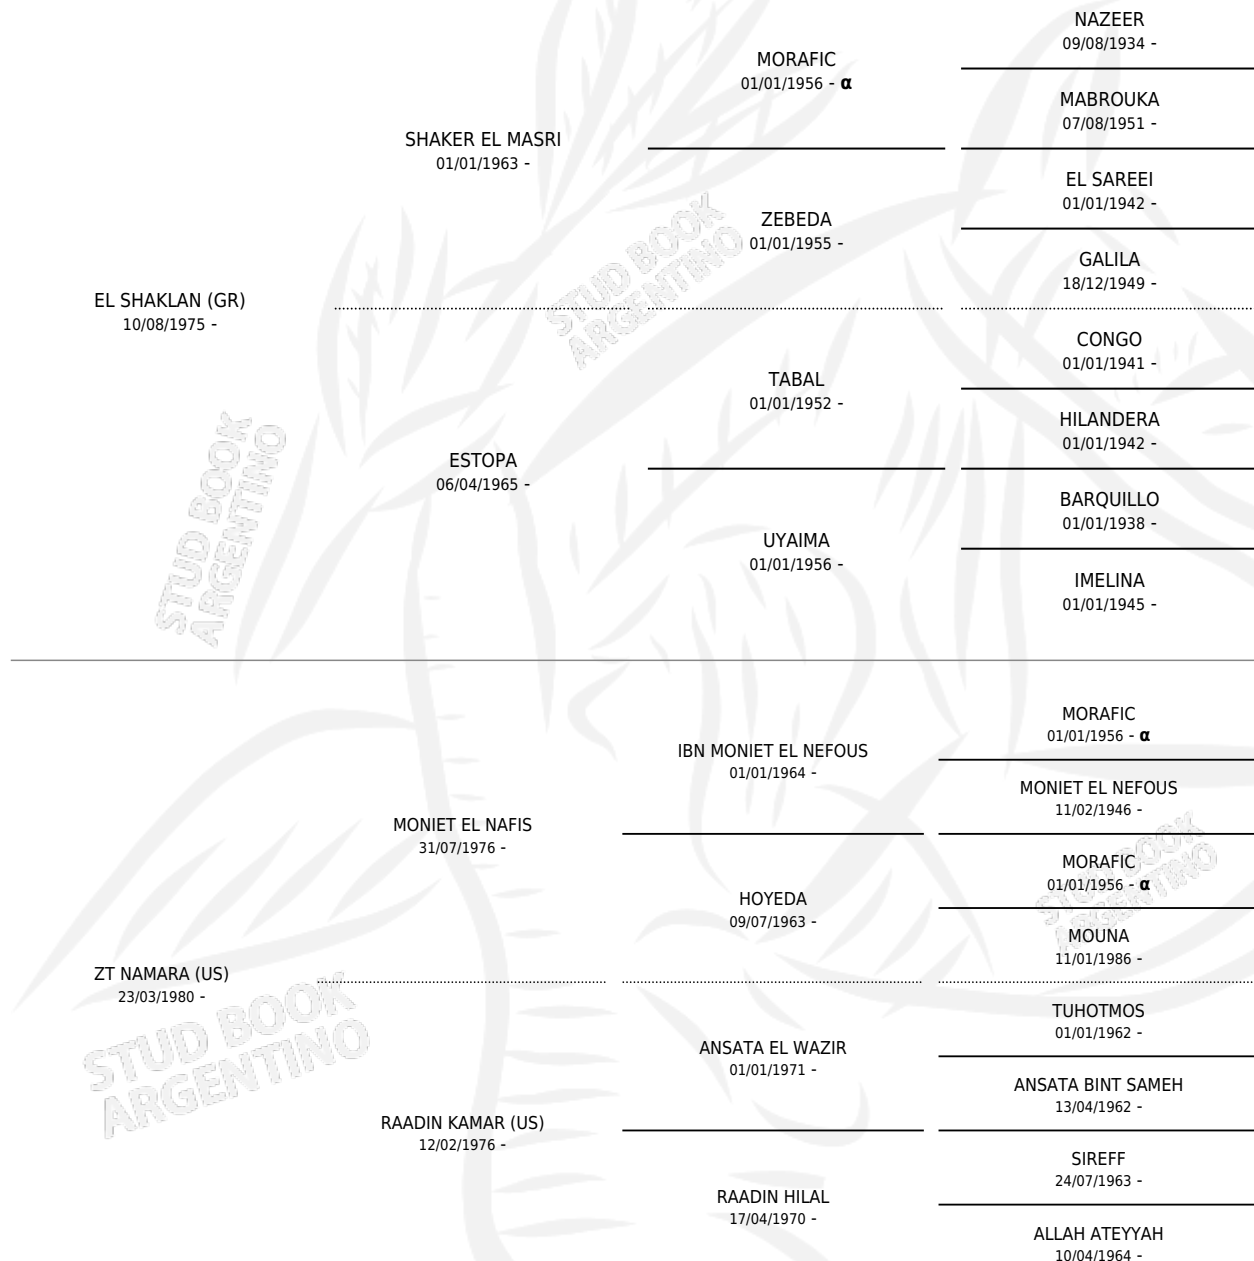

ZT SHAKNAMAR

por **EL SHAKLAN (GR)** y **ZT NAMARA (US)** por **MONIET EL NAFIS**

Argentina · Macho · Tordillo · AP · 26/01/1995
Familia · Volumen 35

ESTADO

TIPIFICACIÓN SANGUÍNEA	X
TIPIFICACIÓN POR ADN	X
PASAPORTE	X
IDENTIFICACIÓN POR MICROCHIP	X
REPRODUCTOR	X

Lugar de nacimiento: El Atalaya
Criador: El Atalaya

PEDIGREE

INBREEDING : α

ZT SHAKNAMAR

Datos oficiales del Stud Book Argentino

Documento generado el 08/05/2026

studbook.org.ar