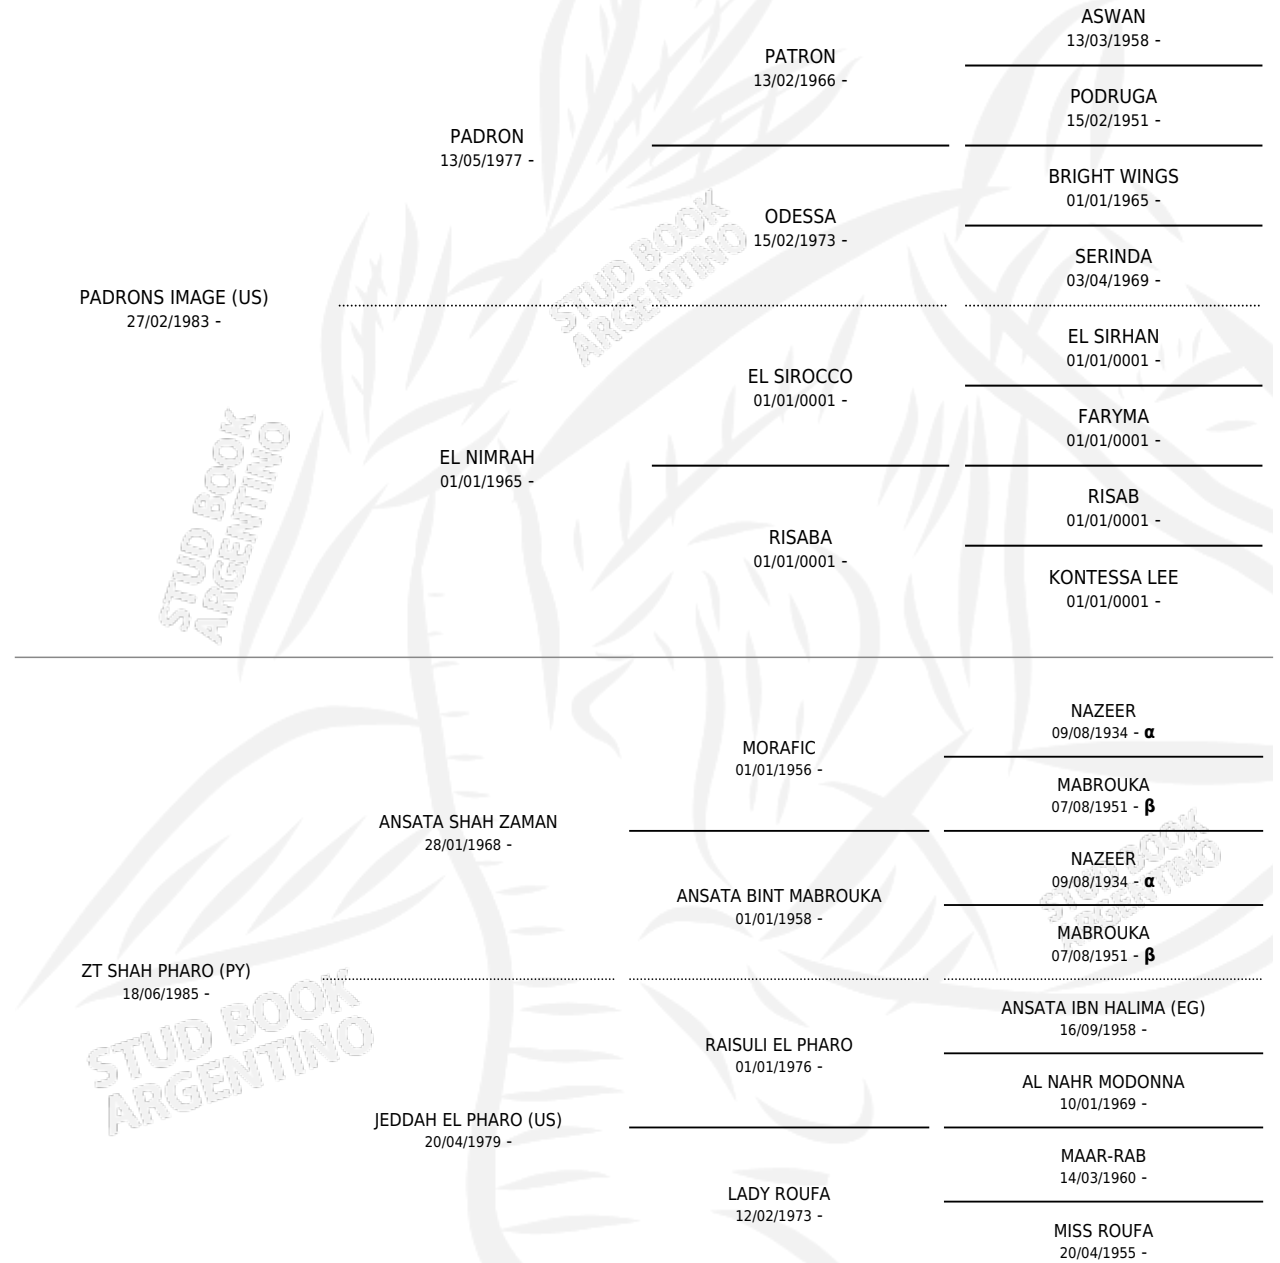

JJ MISS PADRON

por **PADRONS IMAGE (US)** y **ZT SHAH PHARO (PY)** por
ANSATA SHAH ZAMAN

Argentina · Hembra · Tordillo · AP · 10/01/1995
Familia · Volumen 35

ESTADO

TIPIFICACIÓN SANGUÍNEA	✓
TIPIFICACIÓN POR ADN	✓
PASAPORTE	X
IDENTIFICACIÓN POR MICROCHIP	X
REPRODUCTOR	✓

Lugar de nacimiento: Mayed
Criador: Sin dato

~

HIJOS

	MACHOS	HEMBRAS
6 NACIERON	1	5
SIN ACTUACIONES		

PEDIGREE

INBREEDING : α, β

S

cimientos 6 / Efectividad 54.55%