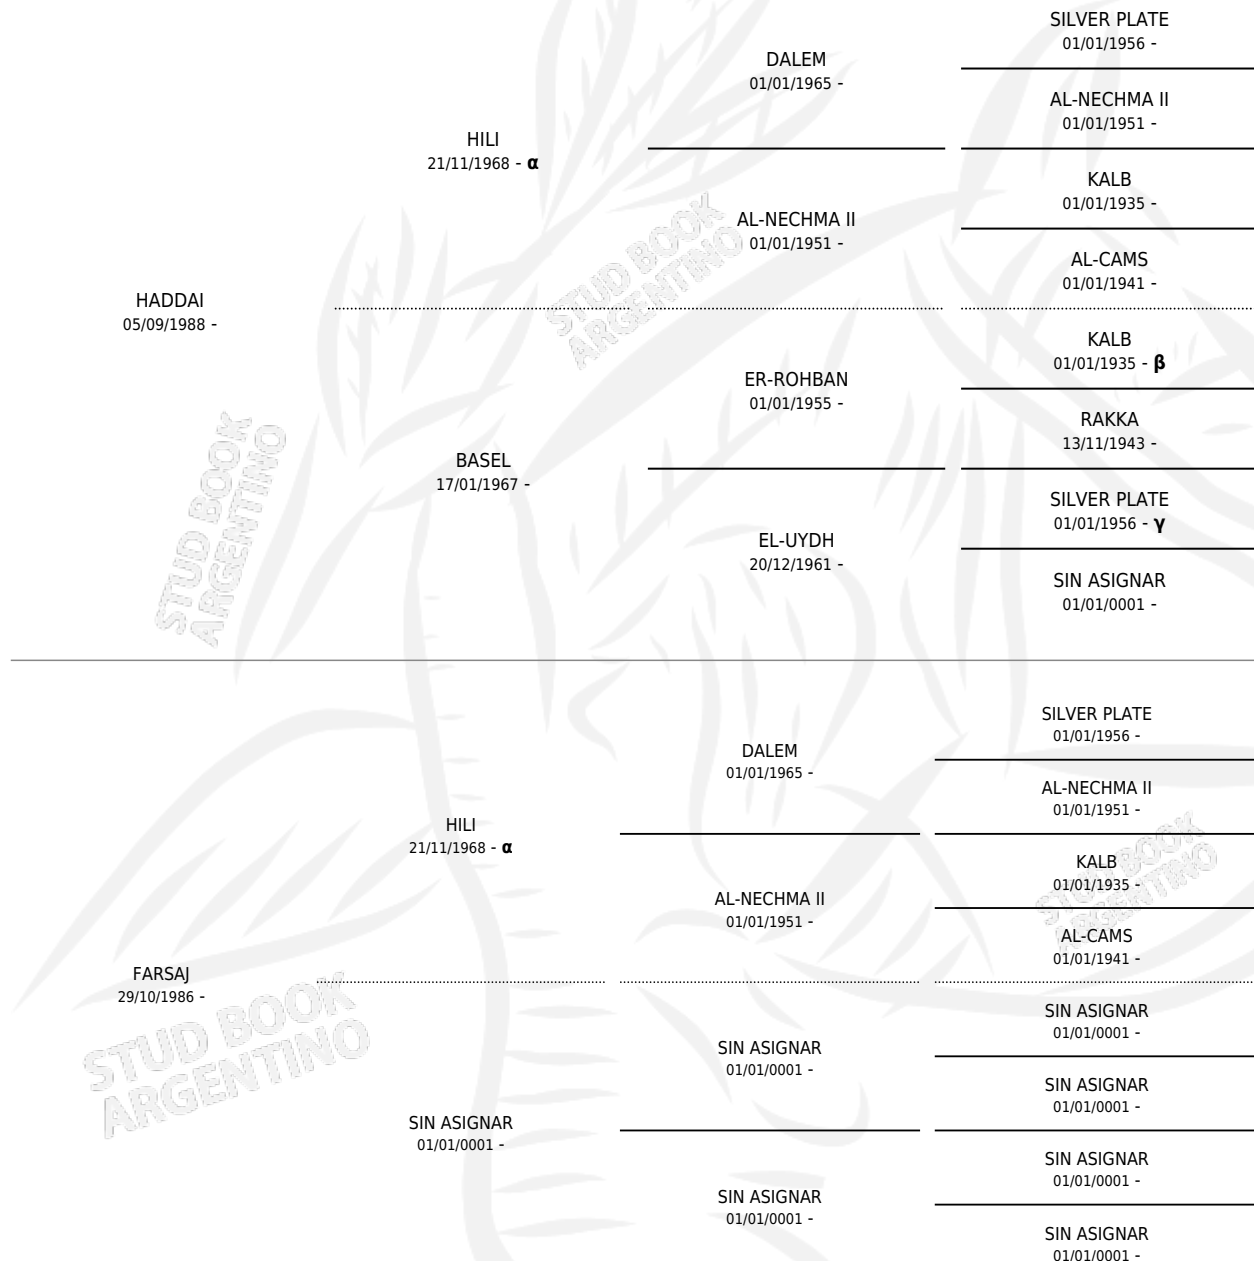

XAREB

por HADDAI y FARSAJ por HILI

Argentina · Macho · Alazan · AA · 18/01/1995
Familia · Volumen 35

ESTADO

TIPIFICACIÓN SANGUÍNEA	X
TIPIFICACIÓN POR ADN	X
PASAPORTE	X
IDENTIFICACIÓN POR MICROCHIP	X
REPRODUCTOR	X

Lugar de nacimiento: Don Alfonso

Criador: Sin dato

PEDIGREE

INBREEDING : α, β, γ

XAREB

Datos oficiales del Stud Book Argentino

Documento generado el 09/05/2026

studbook.org.ar