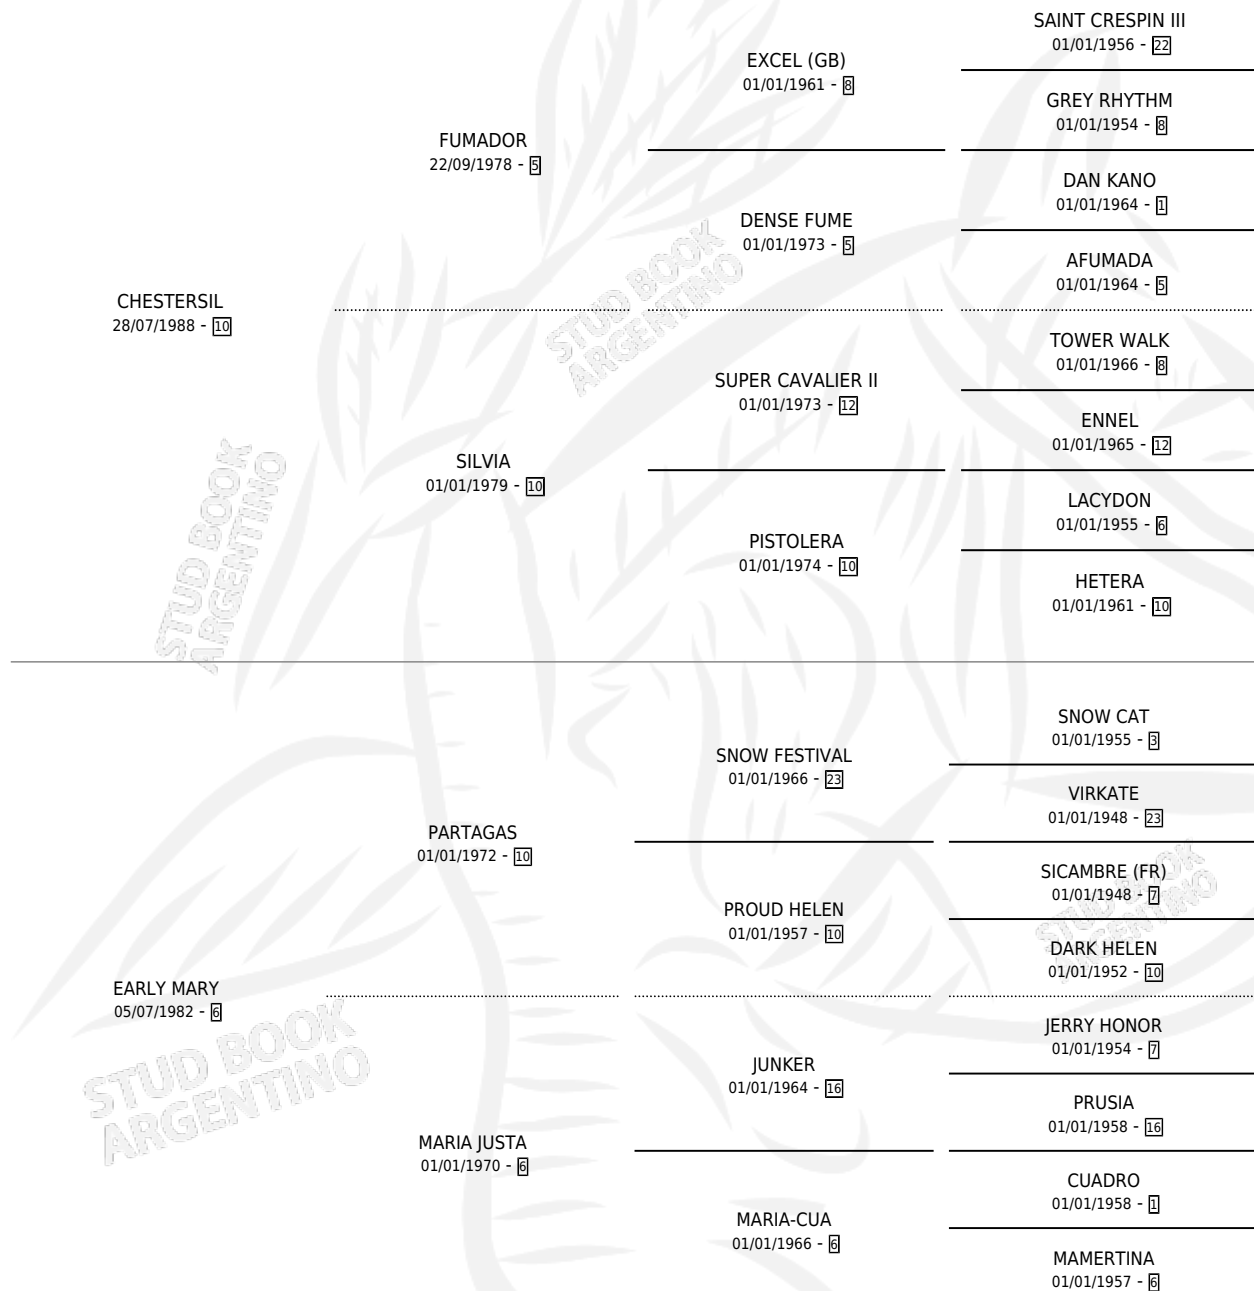

CHESTER PAR

por CHESTERSIL y EARLY MARY por PARTAGAS

Argentina · Macho · Alazan o Tordillo · SP · 27/11/1994
Familia 6-e · Volumen 35

ESTADO

TIPIFICACIÓN SANGUÍNEA	X
TIPIFICACIÓN POR ADN	X
PASAPORTE	X
IDENTIFICACIÓN POR MICROCHIP	X
REPRODUCTOR	X

Lugar de nacimiento: Kilimanjaro

Criador: Sin dato

PEDIGREE

CHESTER PAR

Datos oficiales del Stud Book Argentino

Documento generado el 02/05/2026

studbook.org.ar