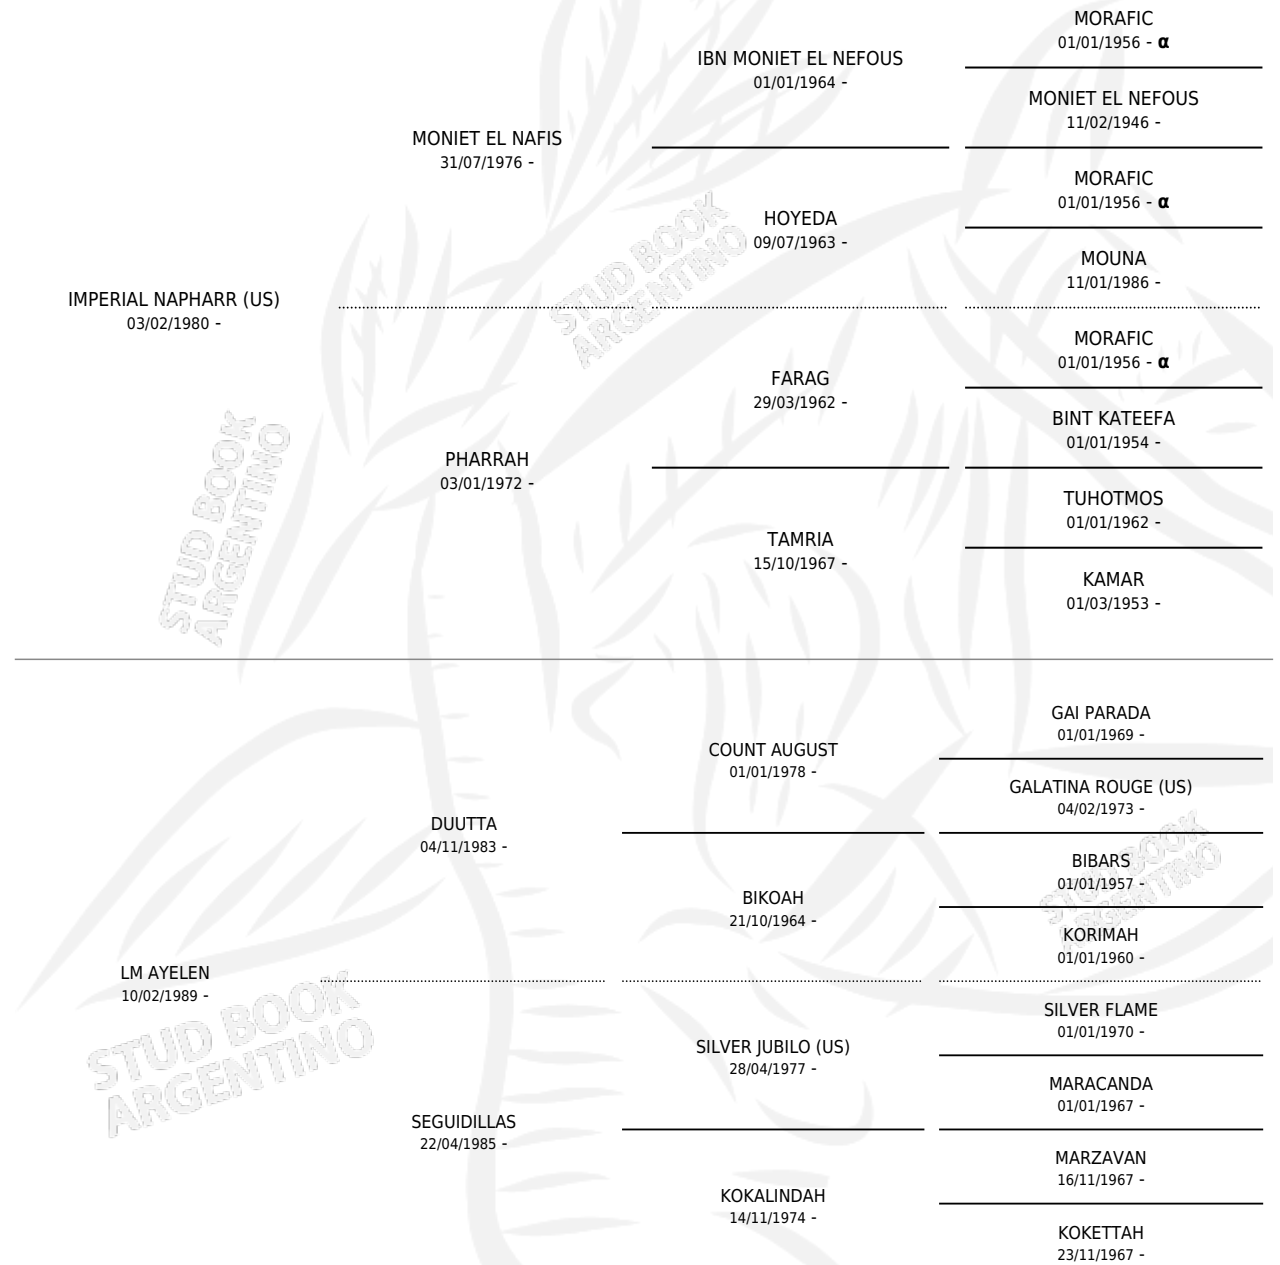

LM AYEPHARR

por IMPERIAL NAPHARR (US) y LM AYELEN por DUUTTA

Argentina · Hembra · Zaino o Tordillo · AP · 23/01/1995
Familia · Volumen 35

ESTADO

TIPIFICACIÓN SANGUÍNEA	X
TIPIFICACIÓN POR ADN	X
PASAPORTE	X
IDENTIFICACIÓN POR MICROCHIP	X
REPRODUCTOR	X

Lugar de nacimiento: La Matera
Criador: Larrere Carlos Alberto (SUC)

PEDIGREE

INBREEDING : α

LM AYEPHARR

Datos oficiales del Stud Book Argentino

Documento generado el 10/05/2026

studbook.org.ar