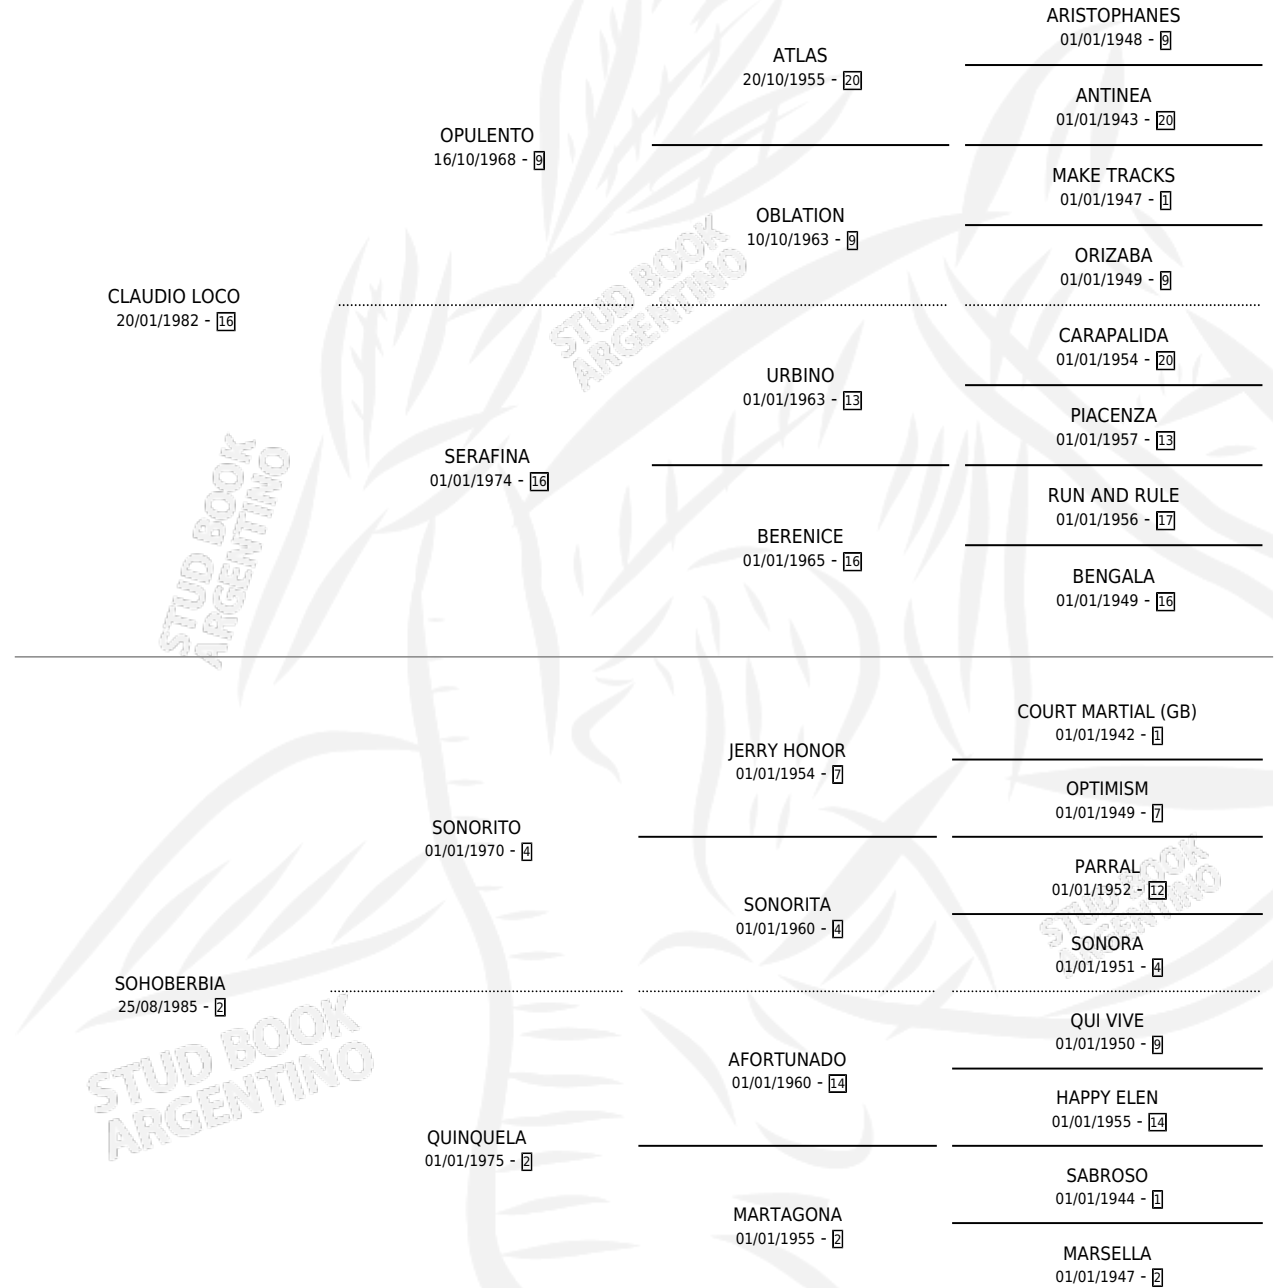

CLARA LIDA

por **CLAUDIO LOCO** y **SOHOBERBIA** por **SONORITO**

Argentina · Hembra · Alazan · SP · 05/11/1994
Familia 2-a · Volumen 35

ESTADO

TIPIFICACIÓN SANGUÍNEA	✓
TIPIFICACIÓN POR ADN	✓
PASAPORTE	X
IDENTIFICACIÓN POR MICROCHIP	X
REPRODUCTOR	✓

Lugar de nacimiento: Rayen Hue

Criador: Sin dato

~

HIJOS

	MACHOS	HEMBRAS
4 NACIERON	2	2
SIN ACTUACIONES		

PEDIGREE

S

mientos 4 / Efectividad 66.67%