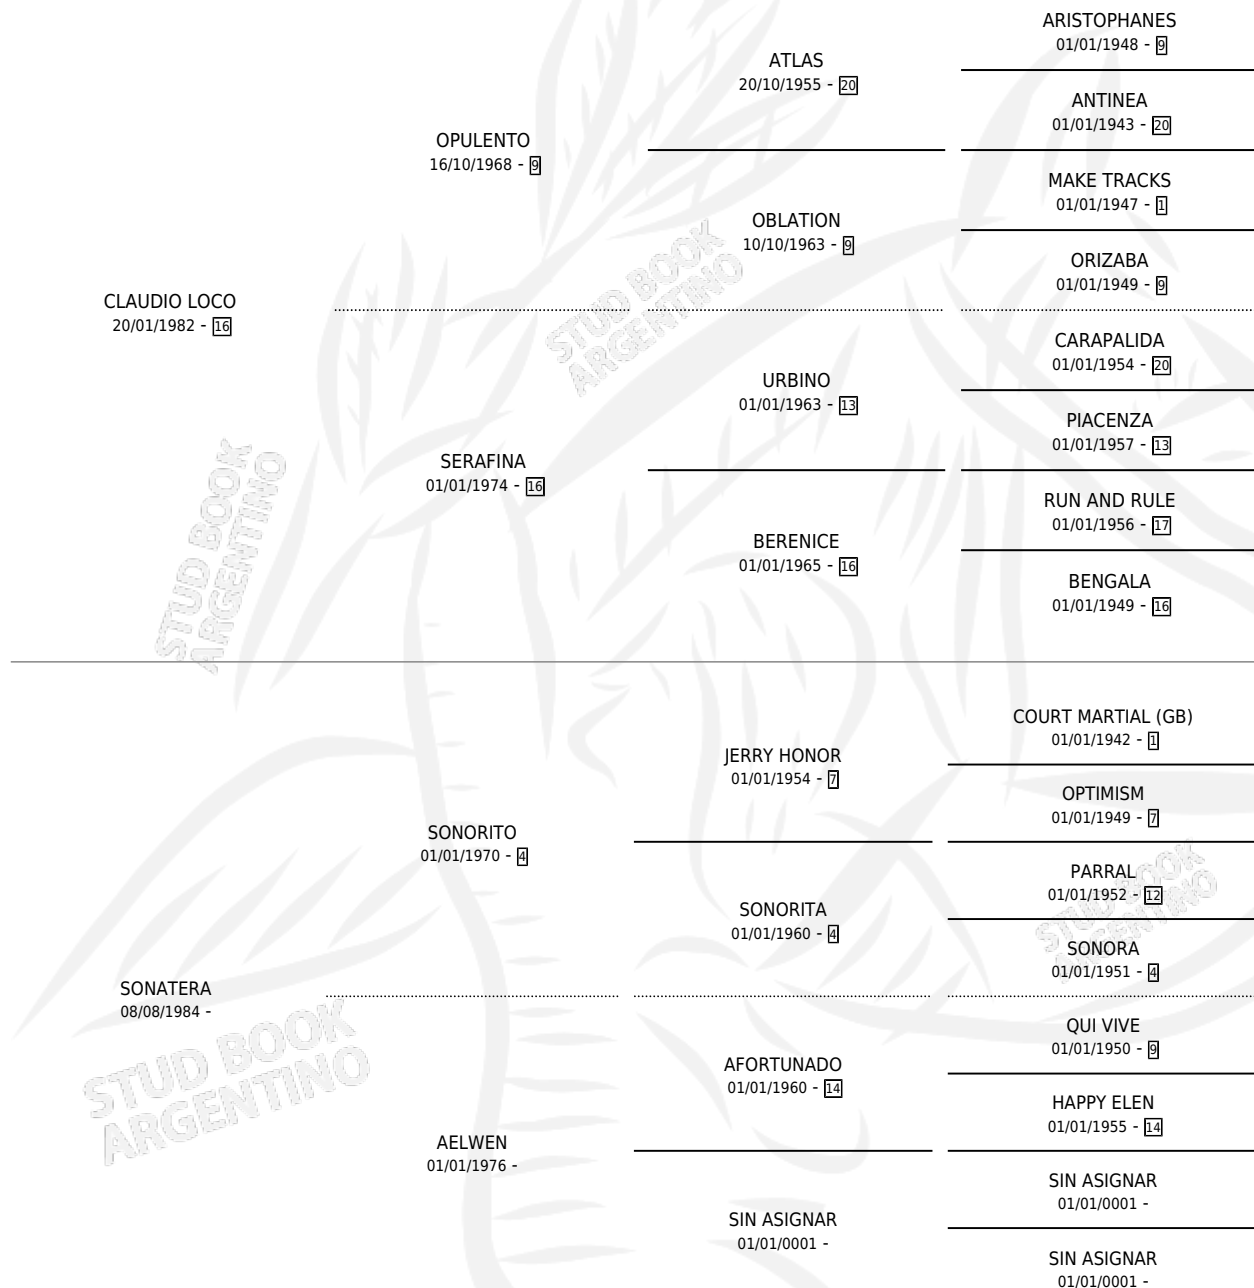

SEÑORITA CLAUDIA

por **CLAUDIO LOCO** y **SONATERA** por **SONORITO**

Argentina · Hembra · Alazan · SP · 27/09/1994
Familia · Volumen 35

ESTADO

TIPIFICACIÓN SANGUÍNEA	X
TIPIFICACIÓN POR ADN	X
PASAPORTE	X
IDENTIFICACIÓN POR MICROCHIP	X
REPRODUCTOR	X

Lugar de nacimiento: Rayen Hue

Criador: Sin dato

PEDIGREE

SEÑORITA CLAUDIA

Datos oficiales del Stud Book Argentino

Documento generado el 14/05/2026

studbook.org.ar