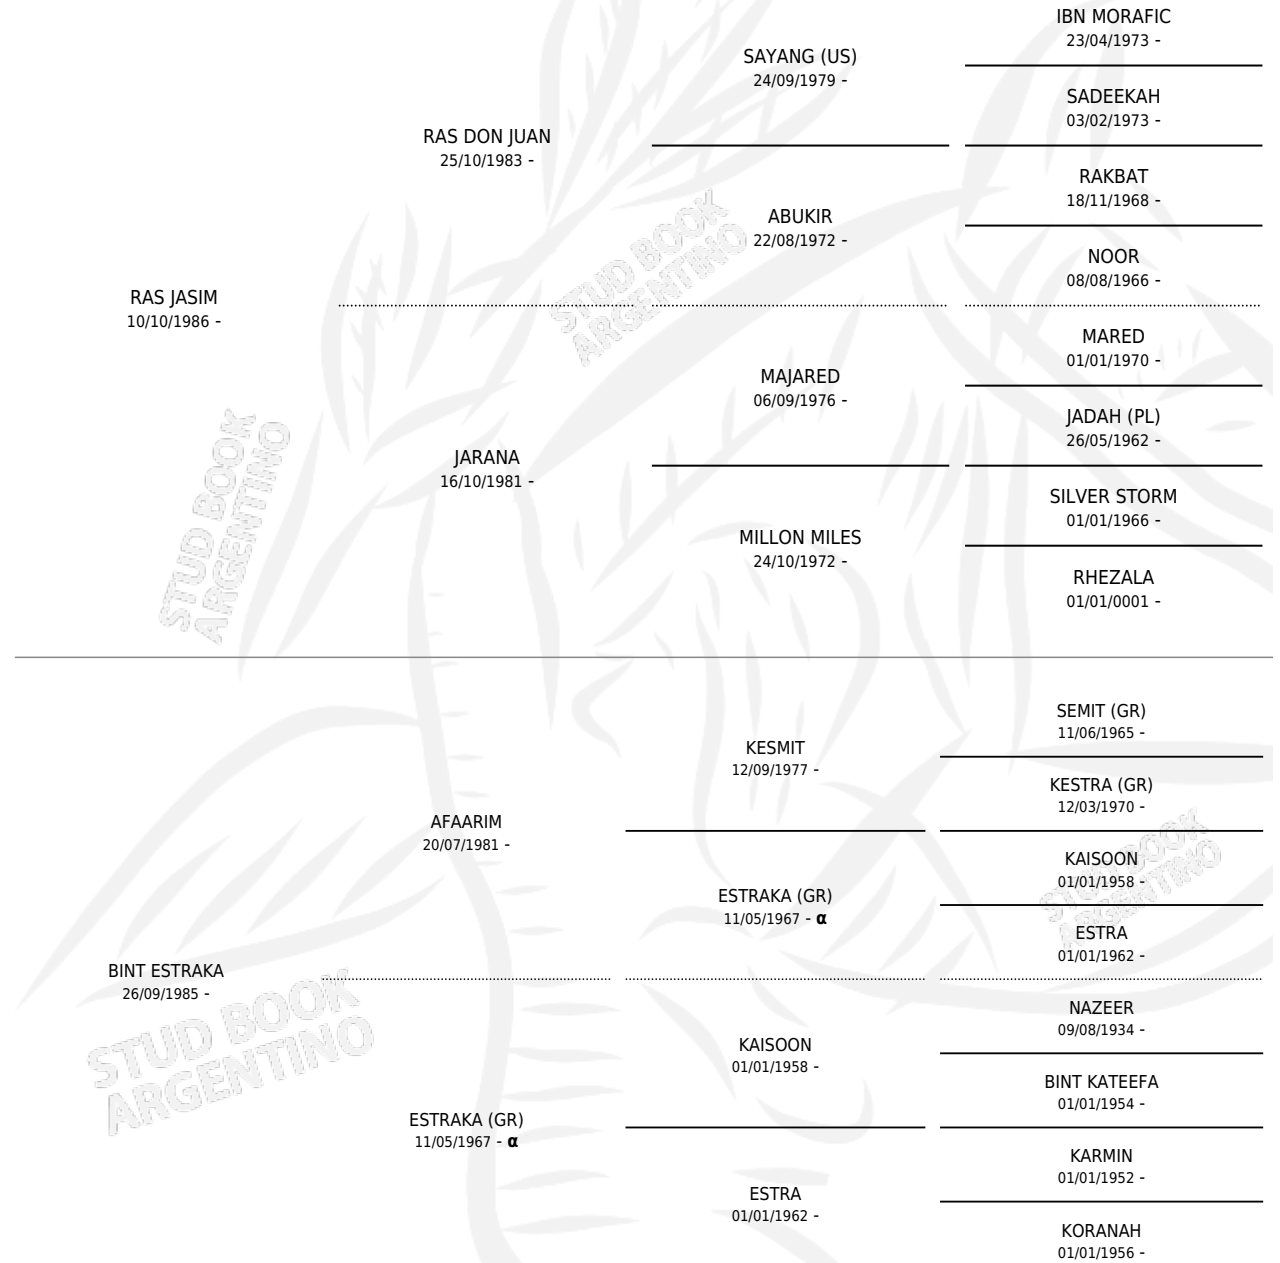

GREG KAISIM

por RAS JASIM y BINT ESTRAKA por AFAARIM

Argentina · Macho · Tordillo · AP · 12/01/1995
Familia · Volumen 35

ESTADO

TIPIFICACIÓN SANGUÍNEA	X
TIPIFICACIÓN POR ADN	X
PASAPORTE	X
IDENTIFICACIÓN POR MICROCHIP	X
REPRODUCTOR	X

Lugar de nacimiento: Don Gregorio

Criador: Sin dato

PEDIGREE

INBREEDING : α

GREG KAISIM

Datos oficiales del Stud Book Argentino

Documento generado el 04/05/2026

studbook.org.ar