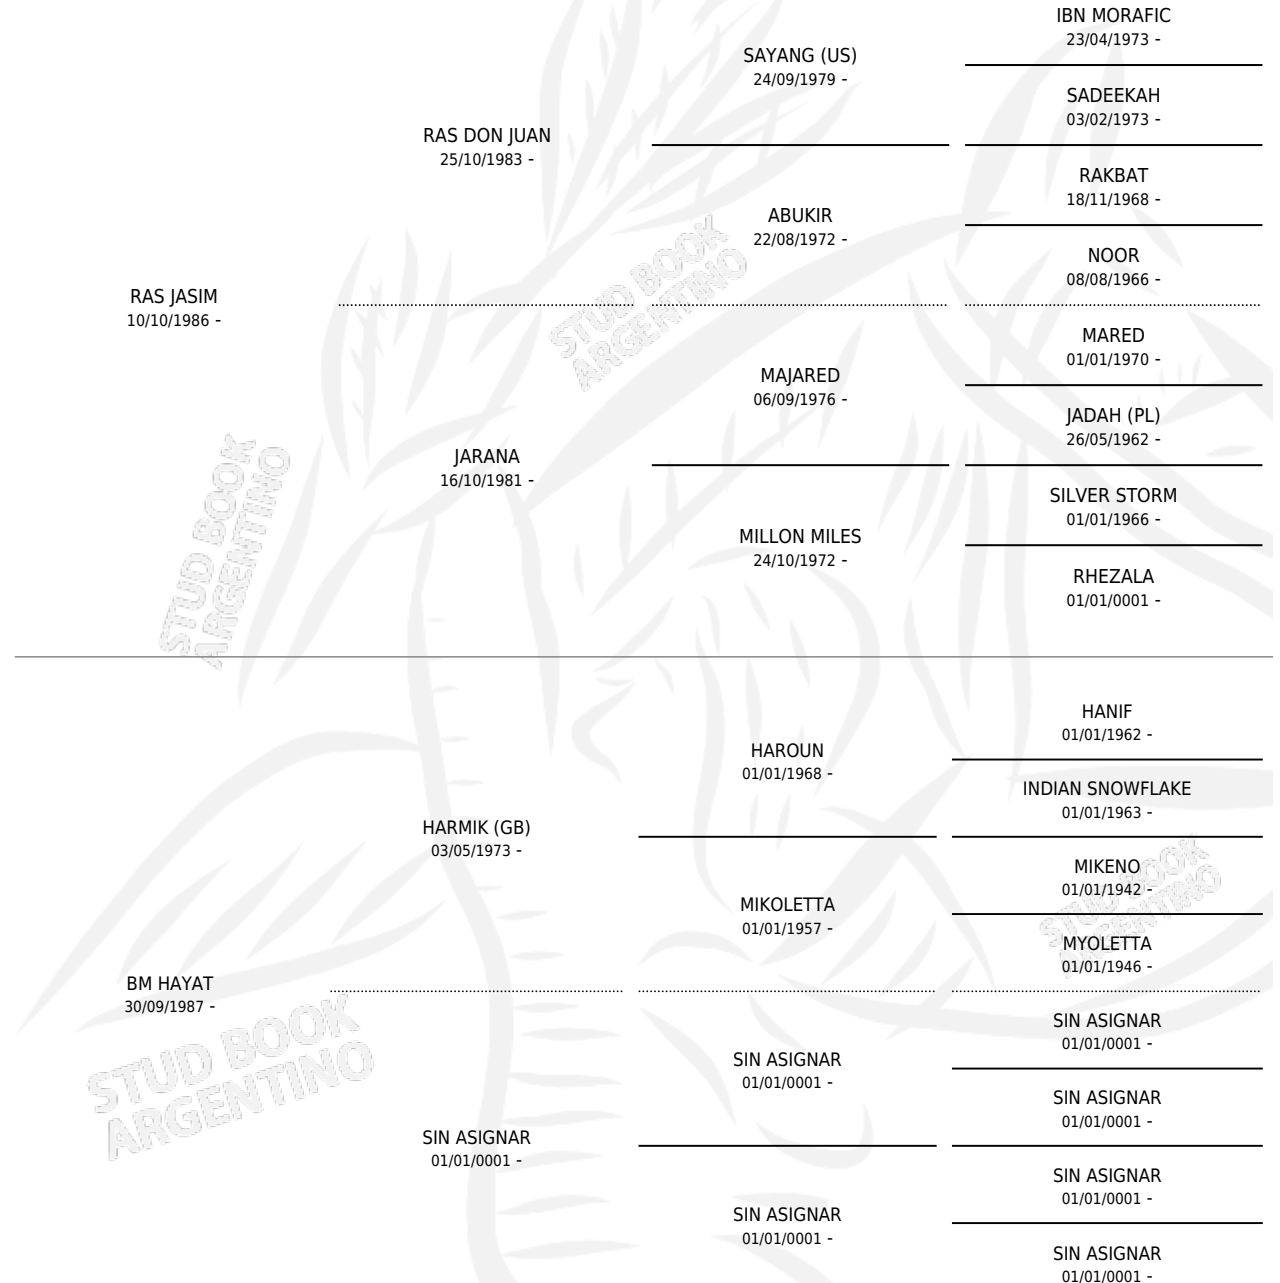

GREG MAGGIE

por RAS JASIM y BM HAYAT por HARMIK (GB)

Argentina · Hembra · Tordillo · AP · 22/01/1995
Familia · Volumen 35

ESTADO

TIPIFICACIÓN SANGUÍNEA	X
TIPIFICACIÓN POR ADN	X
PASAPORTE	X
IDENTIFICACIÓN POR MICROCHIP	X
REPRODUCTOR	X

Lugar de nacimiento: Don Gregorio

Criador: Sin dato

PEDIGREE