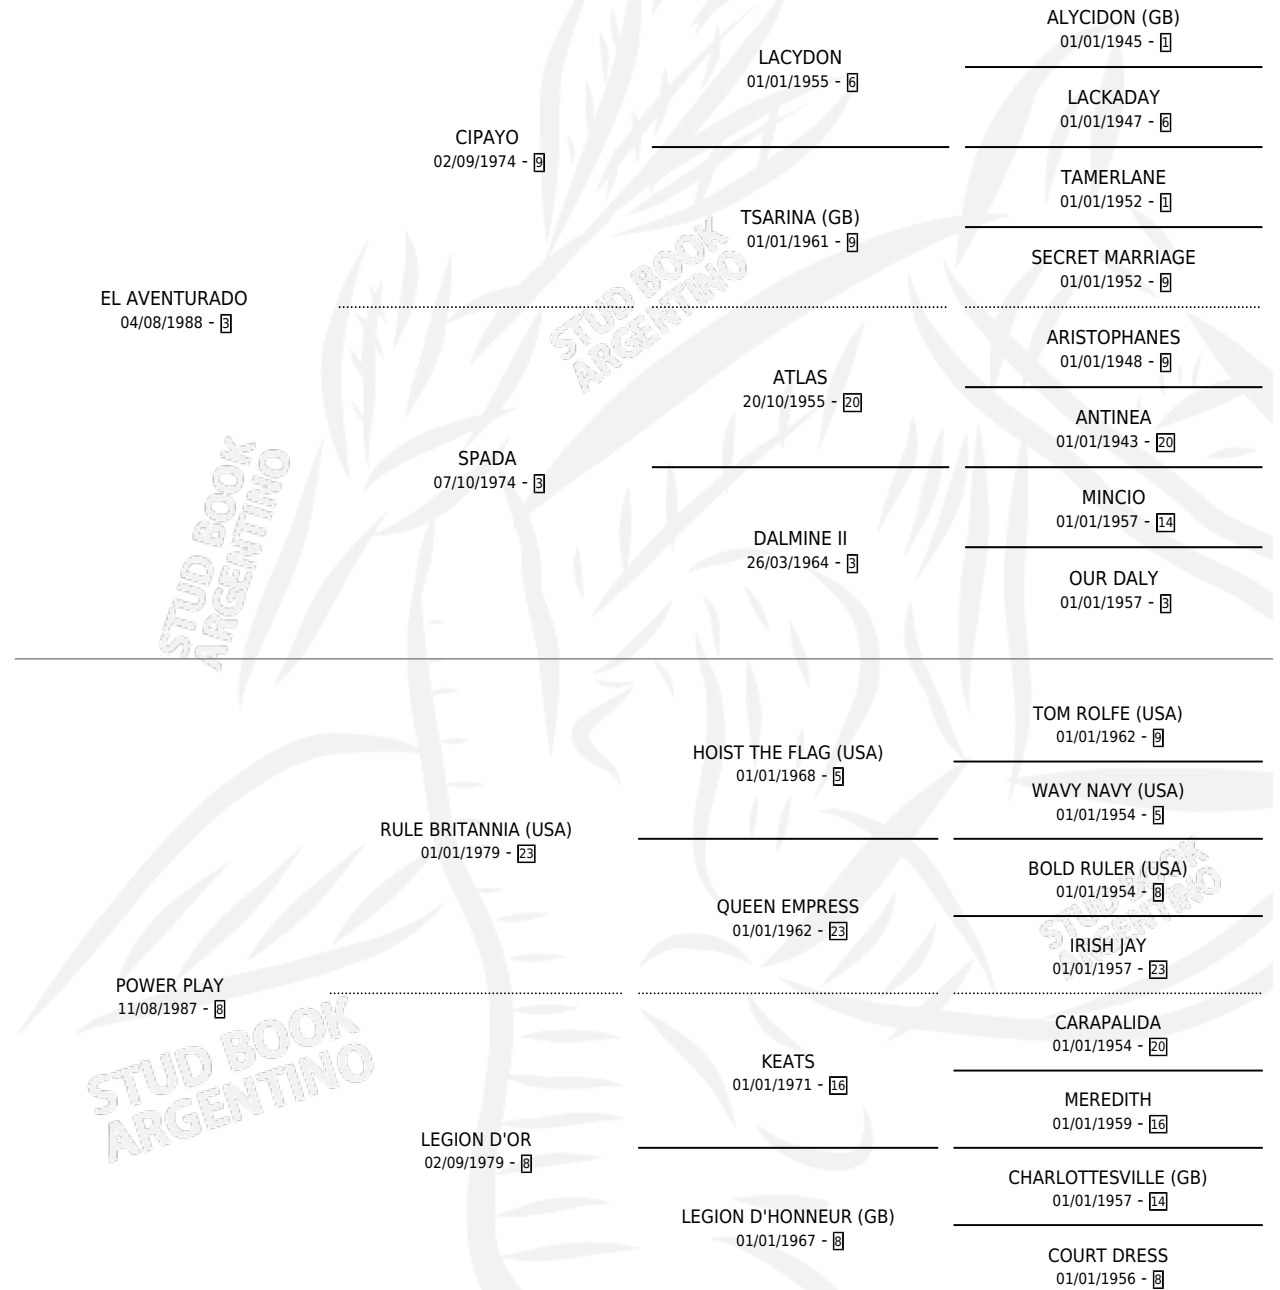

POWER DRIVE

por **EL AVENTURADO** y **POWER PLAY** por **RULE BRITANNIA (USA)**

Argentina · Macho · Zaino Doradillo · SP · 10/11/1994
Familia 8-c · Volumen 35

ESTADO

TIPIFICACIÓN SANGUÍNEA	✓
TIPIFICACIÓN POR ADN	X
PASAPORTE	X
IDENTIFICACIÓN POR MICROCHIP	X
REPRODUCTOR	X

Lugar de nacimiento: Vadarkblar

Criador: Sin dato

PEDIGREE

EXPORTACIÓN / IMPORTACIÓN

FECHA	MOVIMIENTO	PAÍS
02/05/1997	EXPORTADO	URUGUAY

POWER DRIVE

Datos oficiales del Stud Book Argentino

Documento generado el 27/04/2026