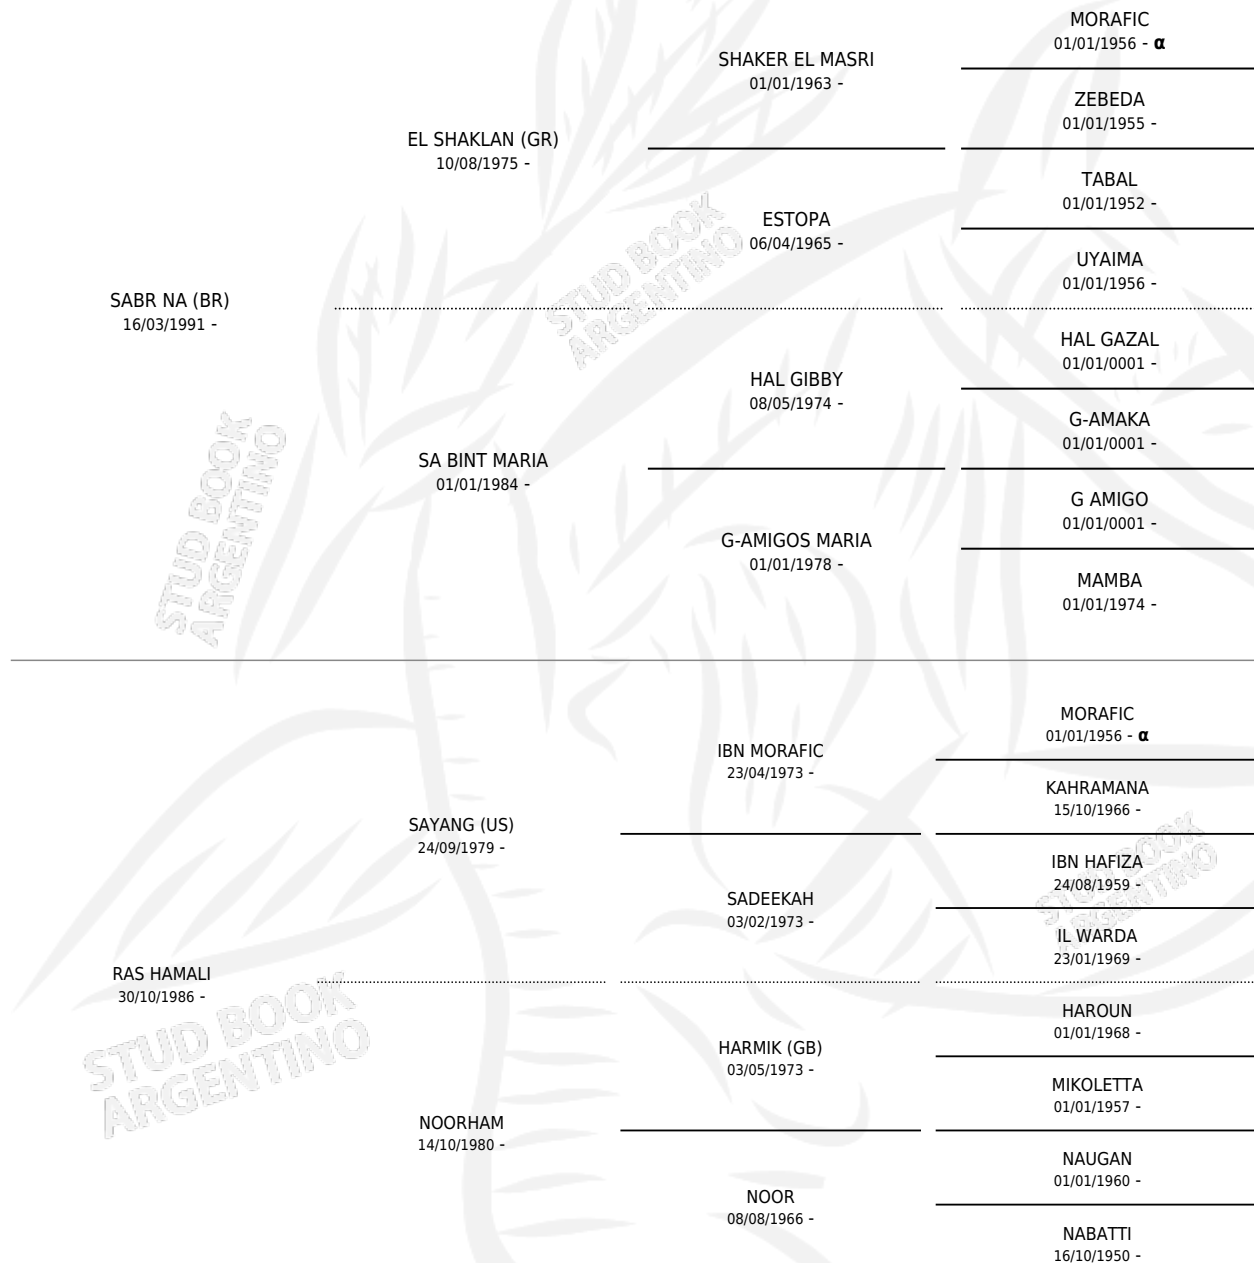

MORO HASAB

por **SABR NA (BR)** y **RAS HAMALI** por **SAYANG (US)**

Argentina · Macho · Alazan · AP · 06/02/1995
Familia · Volumen 35

ESTADO

TIPIFICACIÓN SANGUÍNEA	X
TIPIFICACIÓN POR ADN	X
PASAPORTE	X
IDENTIFICACIÓN POR MICROCHIP	X
REPRODUCTOR	X

Lugar de nacimiento: San Andres Del Moro

Criador: San Andres Del Moro

PEDIGREE

INBREEDING : α

MORO HASAB

Datos oficiales del Stud Book Argentino

Documento generado el 01/05/2026

studbook.org.ar