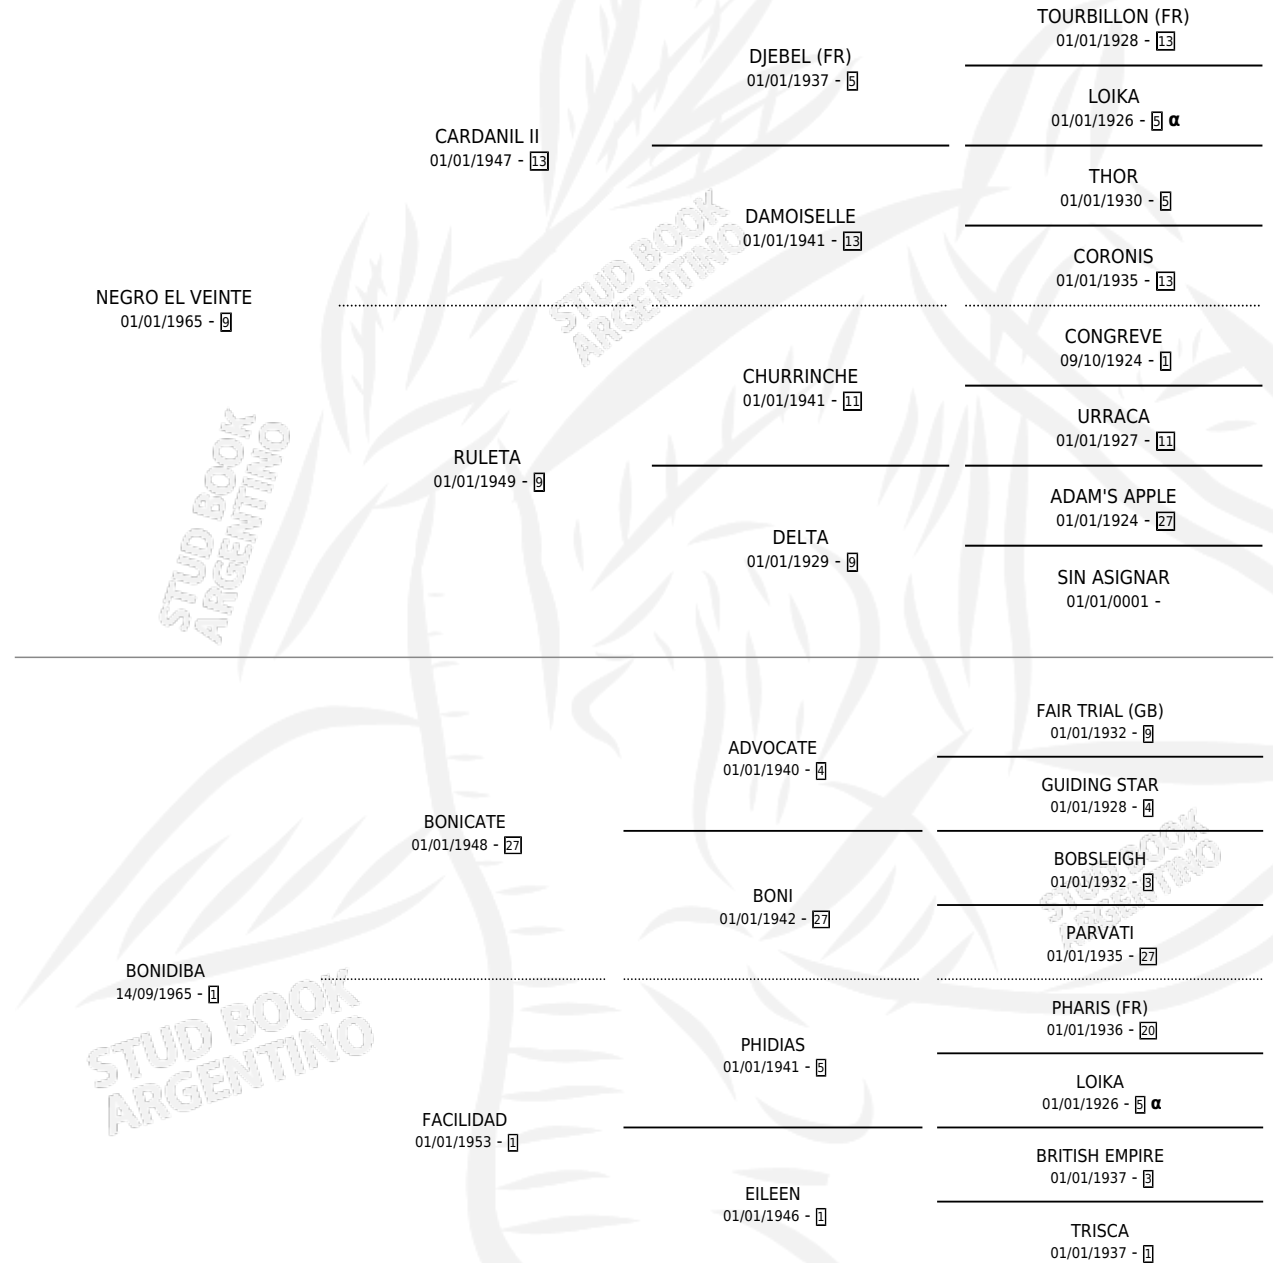

NEGRO BONI

por NEGRO EL VEINTE y BONIDIBA por BONICATE

Argentina · Macho · Alazan · SP · 07/10/1972
Familia 1-o · Volumen 28

ESTADO

TIPIFICACIÓN SANGUÍNEA	X
TIPIFICACIÓN POR ADN	X
PASAPORTE	X
IDENTIFICACIÓN POR MICROCHIP	X
REPRODUCTOR	X

Lugar de nacimiento: Campo particular

Criador: Sin dato

PEDIGREE

INBREEDING : α

NEGRO BONI

Datos oficiales del Stud Book Argentino

Documento generado el 10/05/2026

studbook.org.ar