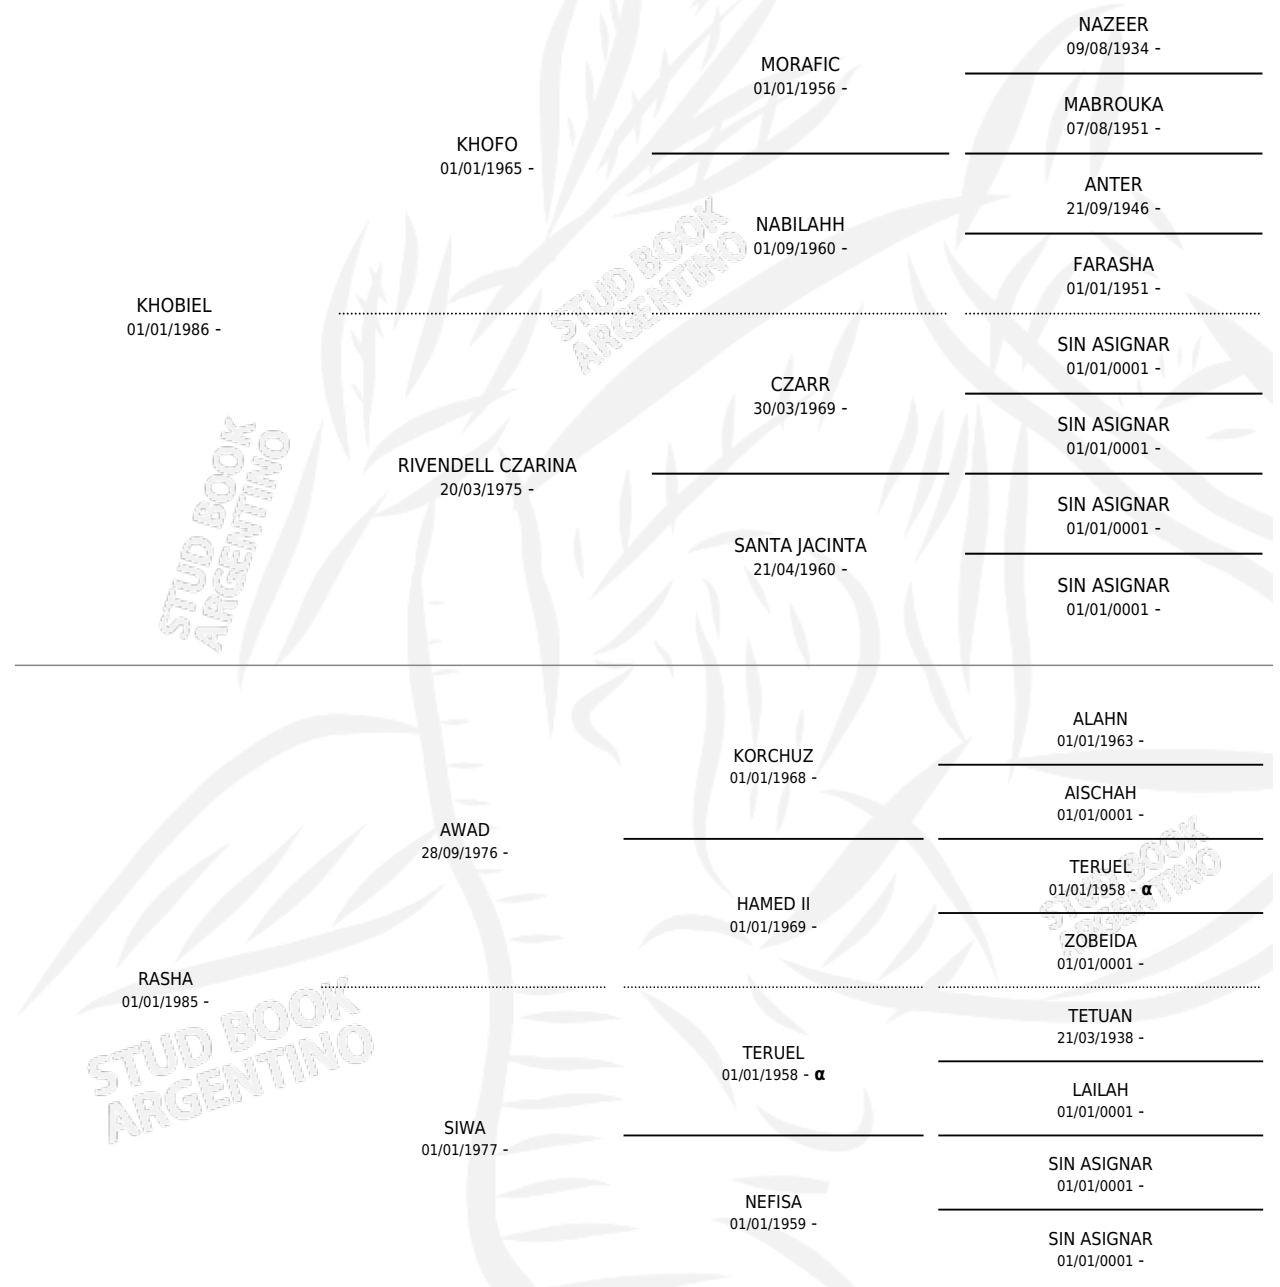

Lugar de nacimiento: Uruguay

Criador: Extranjero

~

HIJOS

	MACHOS	HEMBRAS
6 NACIERON	3	3
SIN ACTUACIONES		

INBREEDING : α

S

cimientos 6 / Efectividad 60.00%