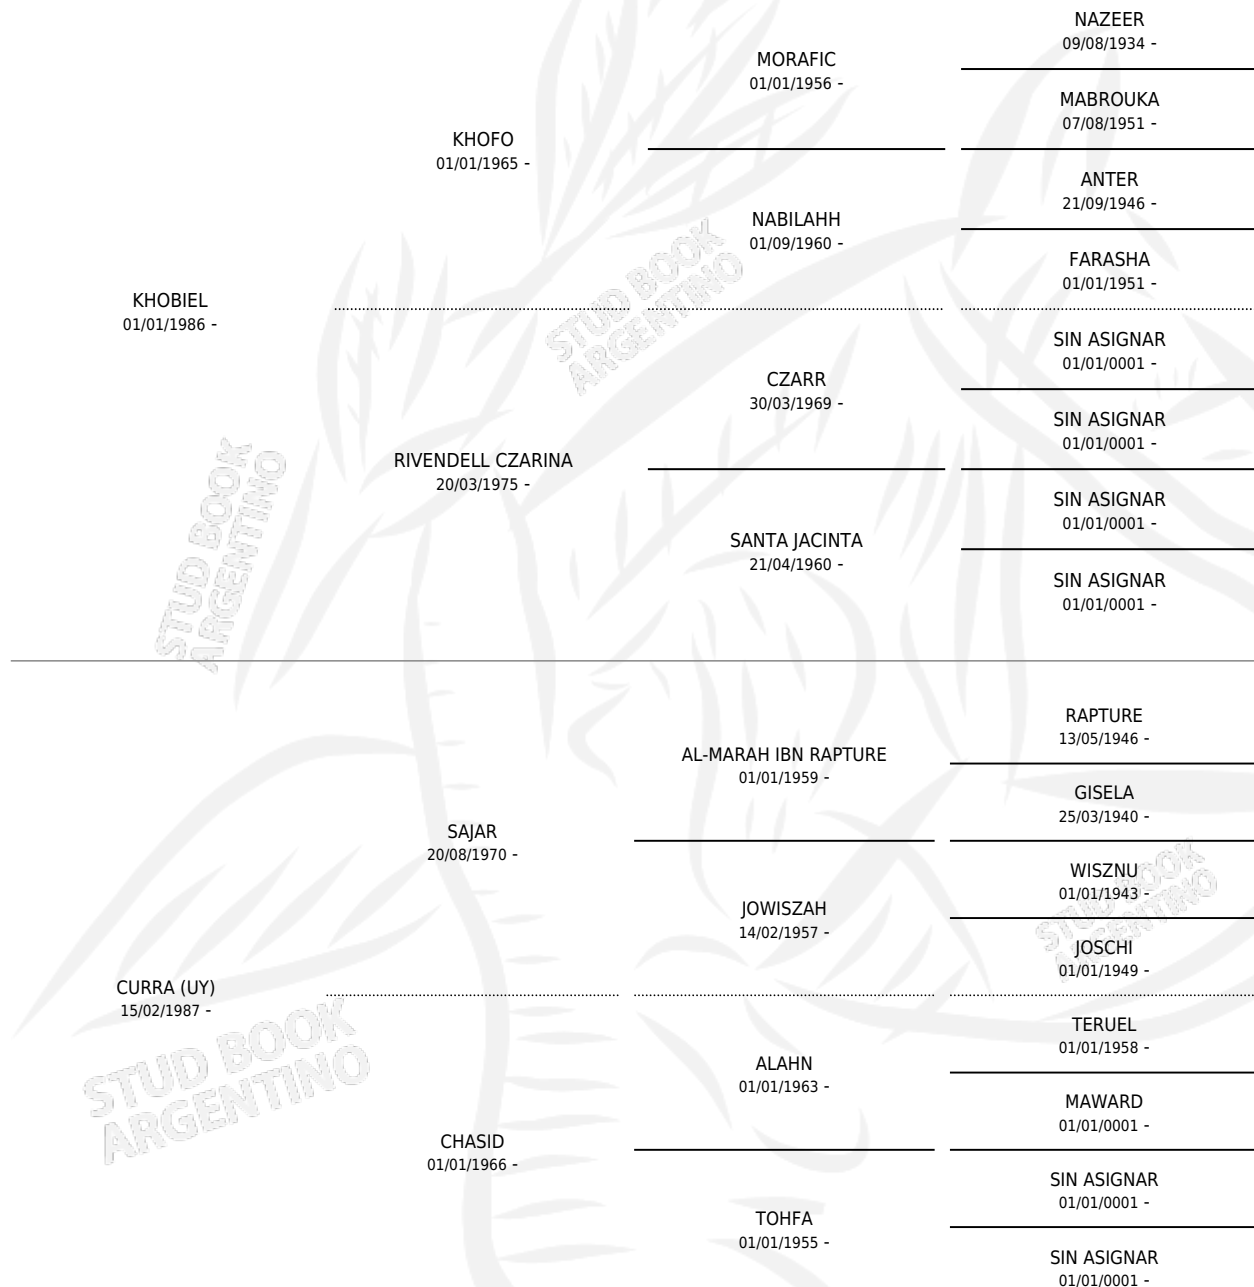

SATANA (UY)

por **KHOBIEL** y **CURRA (UY)** por **SAJAR**

Uruguay · Hembra · Alazan · AP · 19/12/1992
Familia · Volumen web

ESTADO

TIPIFICACIÓN SANGUÍNEA	✓
TIPIFICACIÓN POR ADN	X
PASAPORTE	X
IDENTIFICACIÓN POR MICROCHIP	X
REPRODUCTOR	✓

Lugar de nacimiento: Uruguay
Criador: Extranjero

~

HIJOS

	MACHOS	HEMBRAS
1 NACIERON	1	0
SIN ACTUACIONES		

PEDIGREE

S

mientos 1 / Efectividad 25.00%

PADRILLO	PRODUCTO	CRIADOR	1ER SERVICIO	ÚLTIMO SERVICIO
CAJUN PRINCE HCF (US)	∅		12/09/1997	12/09/1997
SATANA (UY)	∅		10/04/1997	10/04/1997
Datos oficiales del Stud Book Argentino ZI SHARELLO (PY)	∅		30/10/1996	21/12/1996
Documentó generado el 15/05/2026				
PADRONIS IMAGE (US) studbook.org.ar	JJ ATANO (M A, 17/10/1996)	SIN DATO	06/09/1995	08/11/1995