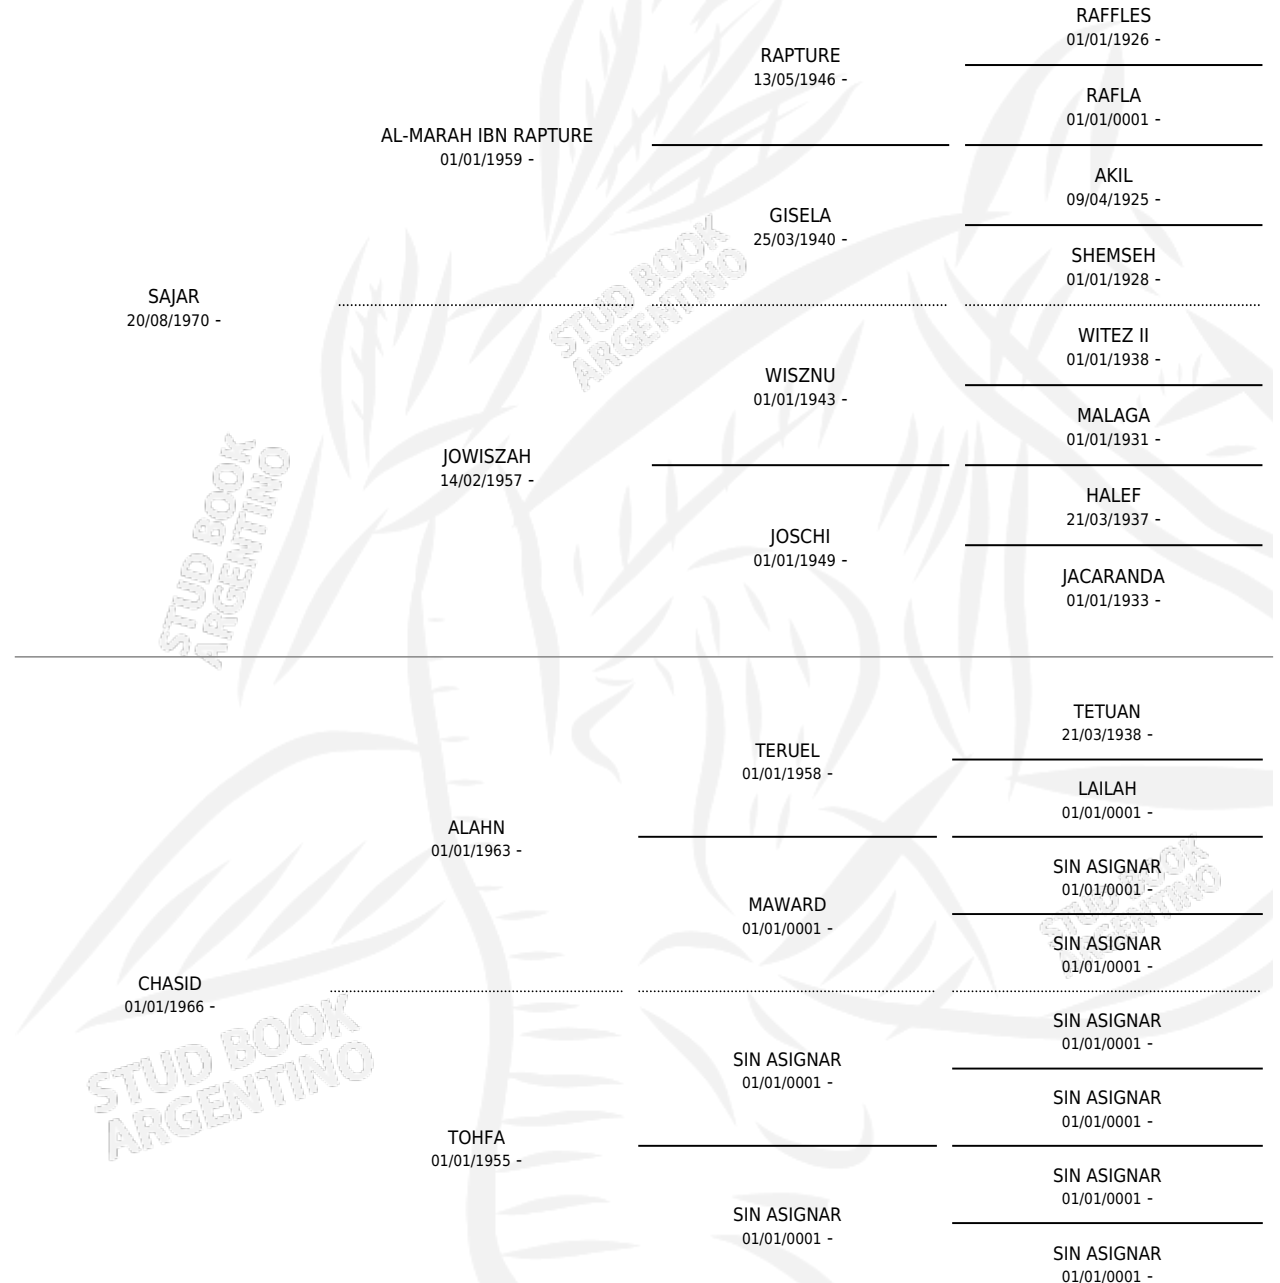

CURRA (UY)

por SAJAR y CHASID por ALAHN

Uruguay · Hembra · Tordillo · AP · 15/02/1987
Familia · Volumen web

ESTADO

TIPIFICACIÓN SANGUÍNEA	✓
TIPIFICACIÓN POR ADN	X
PASAPORTE	X
IDENTIFICACIÓN POR MICROCHIP	X
REPRODUCTOR	✓

Lugar de nacimiento: Uruguay

Criador: Extranjero

~

HIJOS

	MACHOS	HEMBRAS
4 NACIERON	0	4
SIN ACTUACIONES		

PEDIGREE

S

mientos 3 / Efectividad 60.00%

PADRILLO	PRODUCTO	CRIADOR	1ER SERVICIO	ÚLTIMO SERVICIO
TC JABASKK (US)	∅		06/03/1998	03/04/1998
TC JABASKK (US)	∅		06/10/1997	07/10/1997
LC DIABLO (US)	LC ZINGARELLA (H T, 24/09/1997)	PELHAM GEORGINA	28/10/1996	30/10/1996
LC DARIUS	LC LAOULA (H T, 21/10/1996)	PELHAM GEORGINA	20/11/1995	21/11/1995
KHOBIEL	LC SAMARKANDA (H T, 28/08/1995)	PELHAM GEORGINA	24/09/1994	24/09/1994