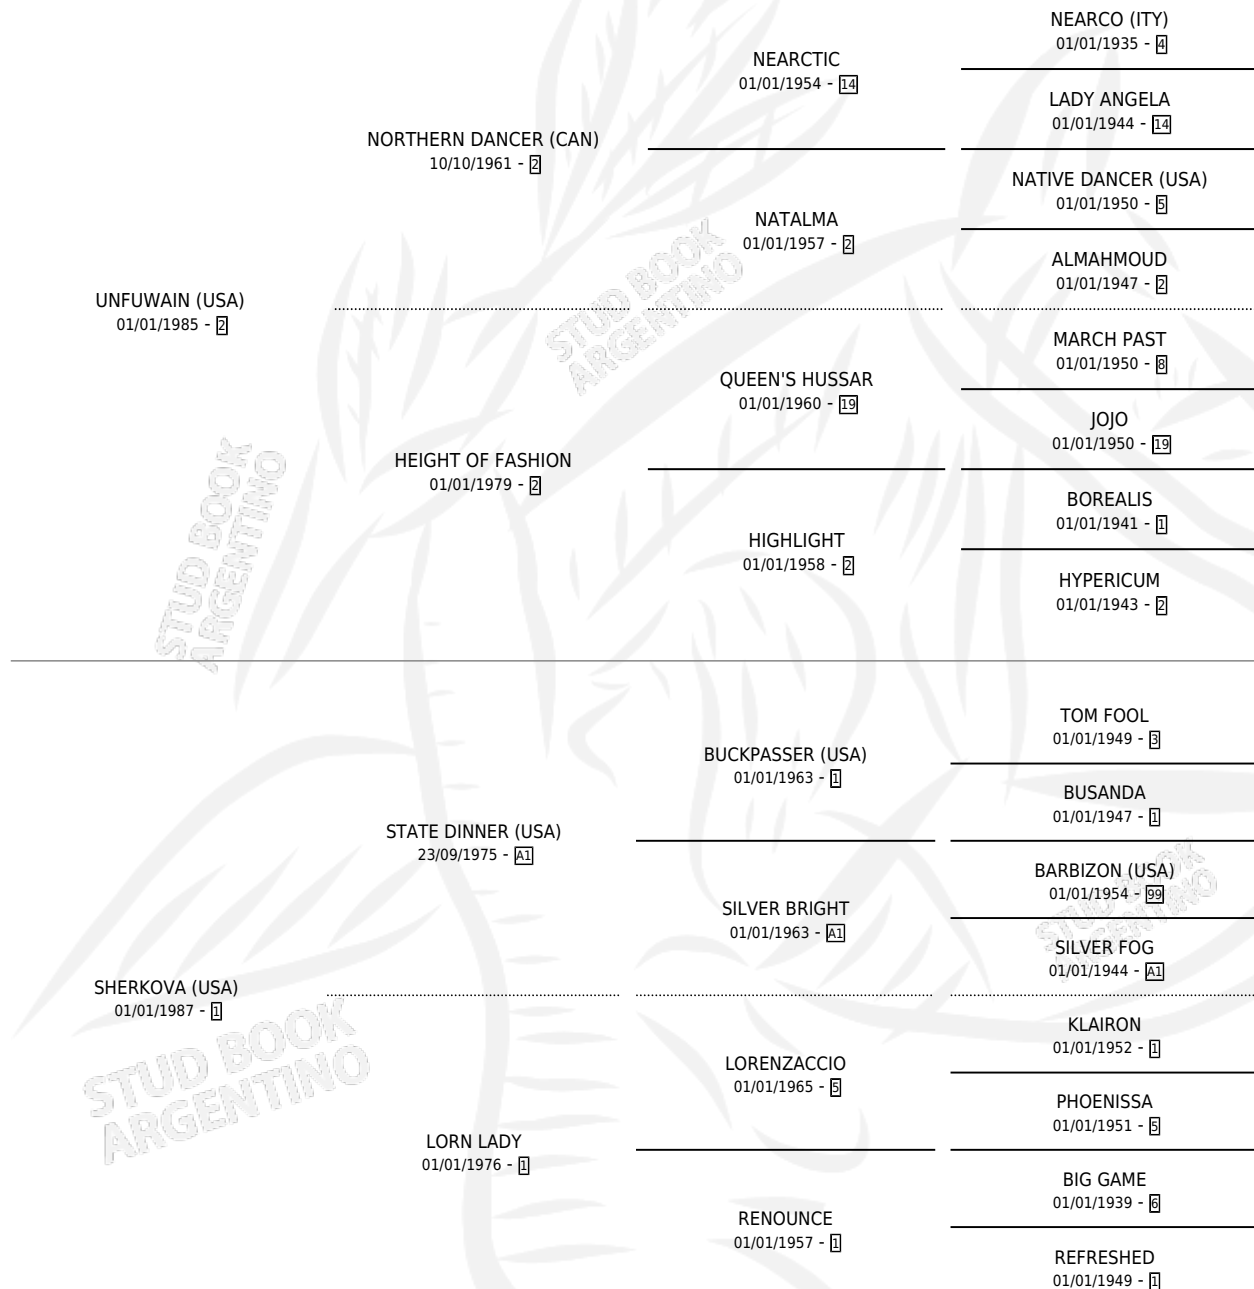

NORMA'S LADY (GB)

por UNFUWAIN (USA) y SHERKOVA (USA) por STATE DINNER (USA)

Gran Bretaña · Hembra · Alazan · SP · 17/03/1991
Familia 1-w · Volumen web

ESTADO

TIPIFICACIÓN SANGUÍNEA	✓
TIPIFICACIÓN POR ADN	✓
PASAPORTE	X
IDENTIFICACIÓN POR MICROCHIP	X
REPRODUCTOR	✓

Lugar de nacimiento: Gran Bretaña

Criador: Extranjero

~

HIJOS

	MACHOS	HEMBRAS
13 NACIERON	7	6
10 CORRIERON	6	4
7 GANARON	5	2

1	0	0
GANADORES CL	GANADORES GR	GANADORES G1

PEDIGREE