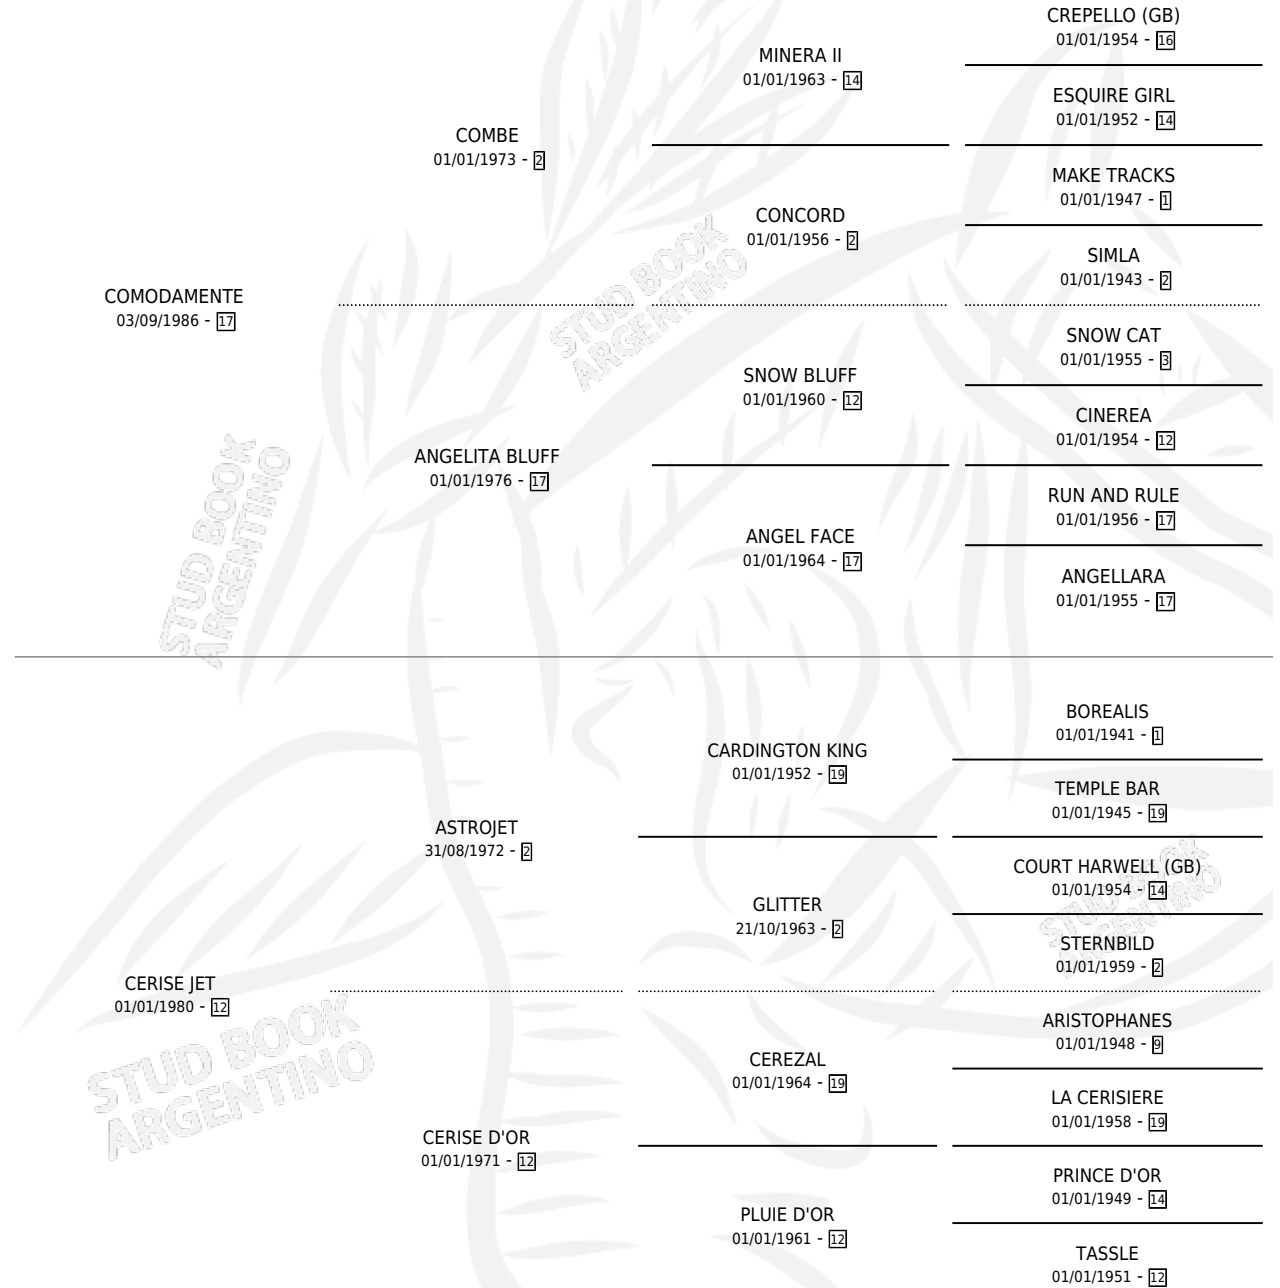

JHON COMODO

por COMODAMENTE y CERISE JET por ASTROJET

Argentina · Macho · Alazan · SP · 24/01/1995
Familia 12-d · Volumen 35

ESTADO

TIPIFICACIÓN SANGUÍNEA	X
TIPIFICACIÓN POR ADN	X
PASAPORTE	X
IDENTIFICACIÓN POR MICROCHIP	X
REPRODUCTOR	X

Lugar de nacimiento: El Chalet

Criador: Sin dato

PEDIGREE

JHON COMODO

Datos oficiales del Stud Book Argentino

Documento generado el 07/05/2026

studbook.org.ar