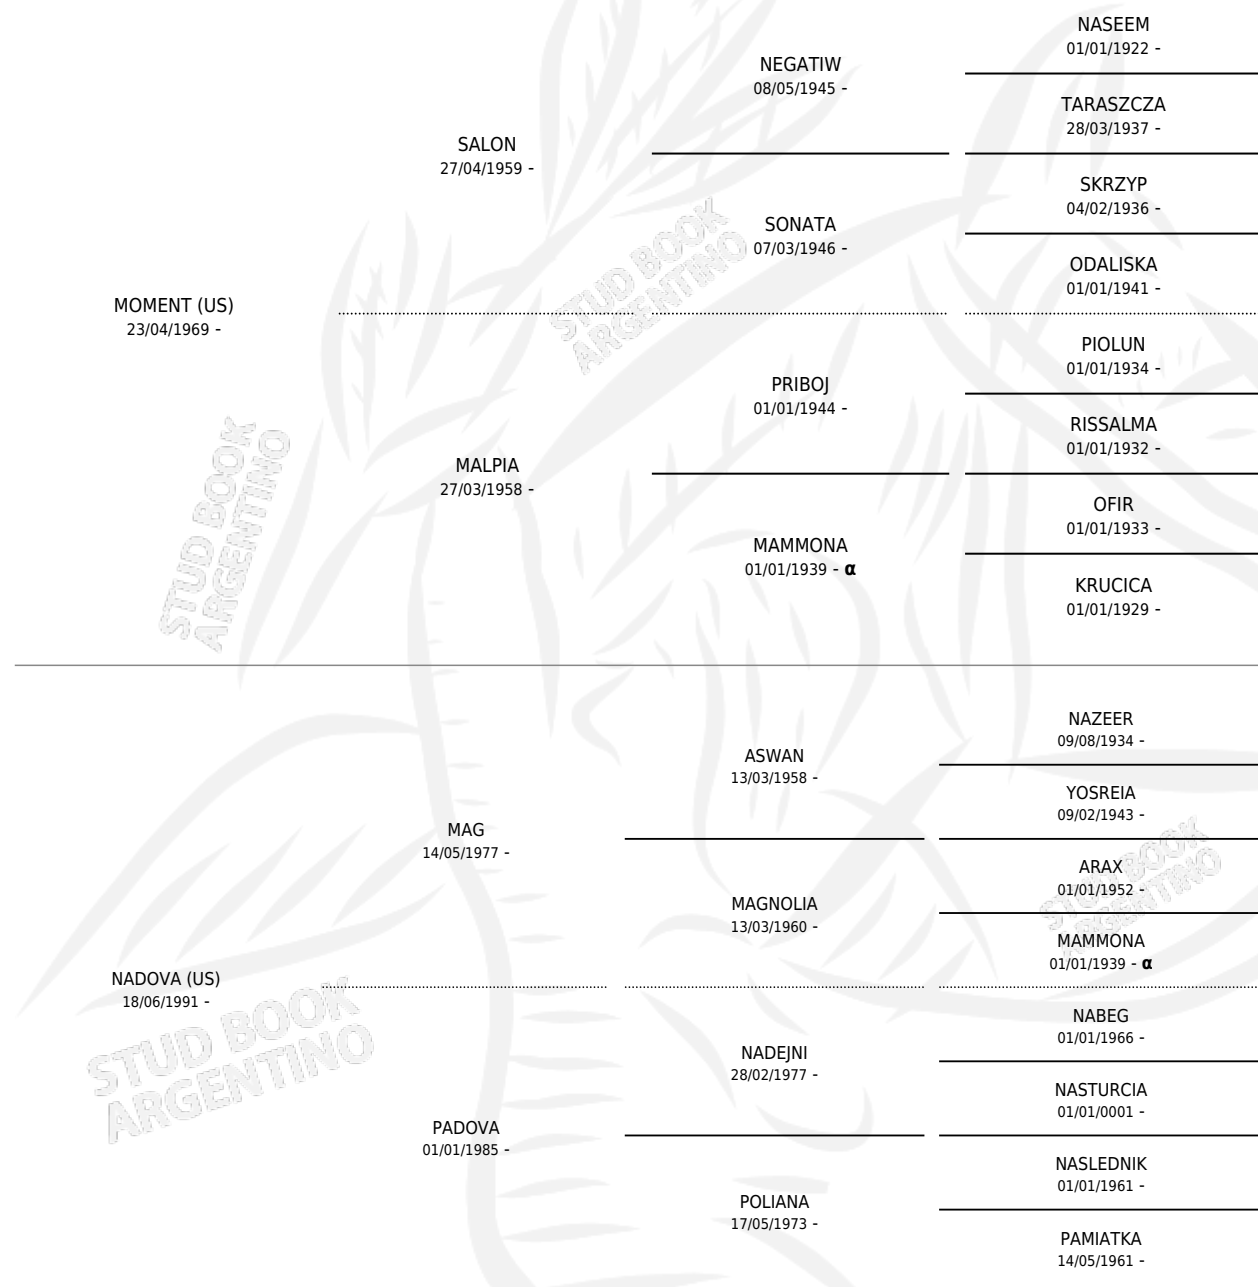

Lugar de nacimiento: El Berretin

Criador: El Berretin

~

HIJOS

	MACHOS	HEMBRAS
8 NACIERON	3	5
SIN ACTUACIONES		

INBREEDING : α

S

cimientos 8 / Efectividad 53.33%