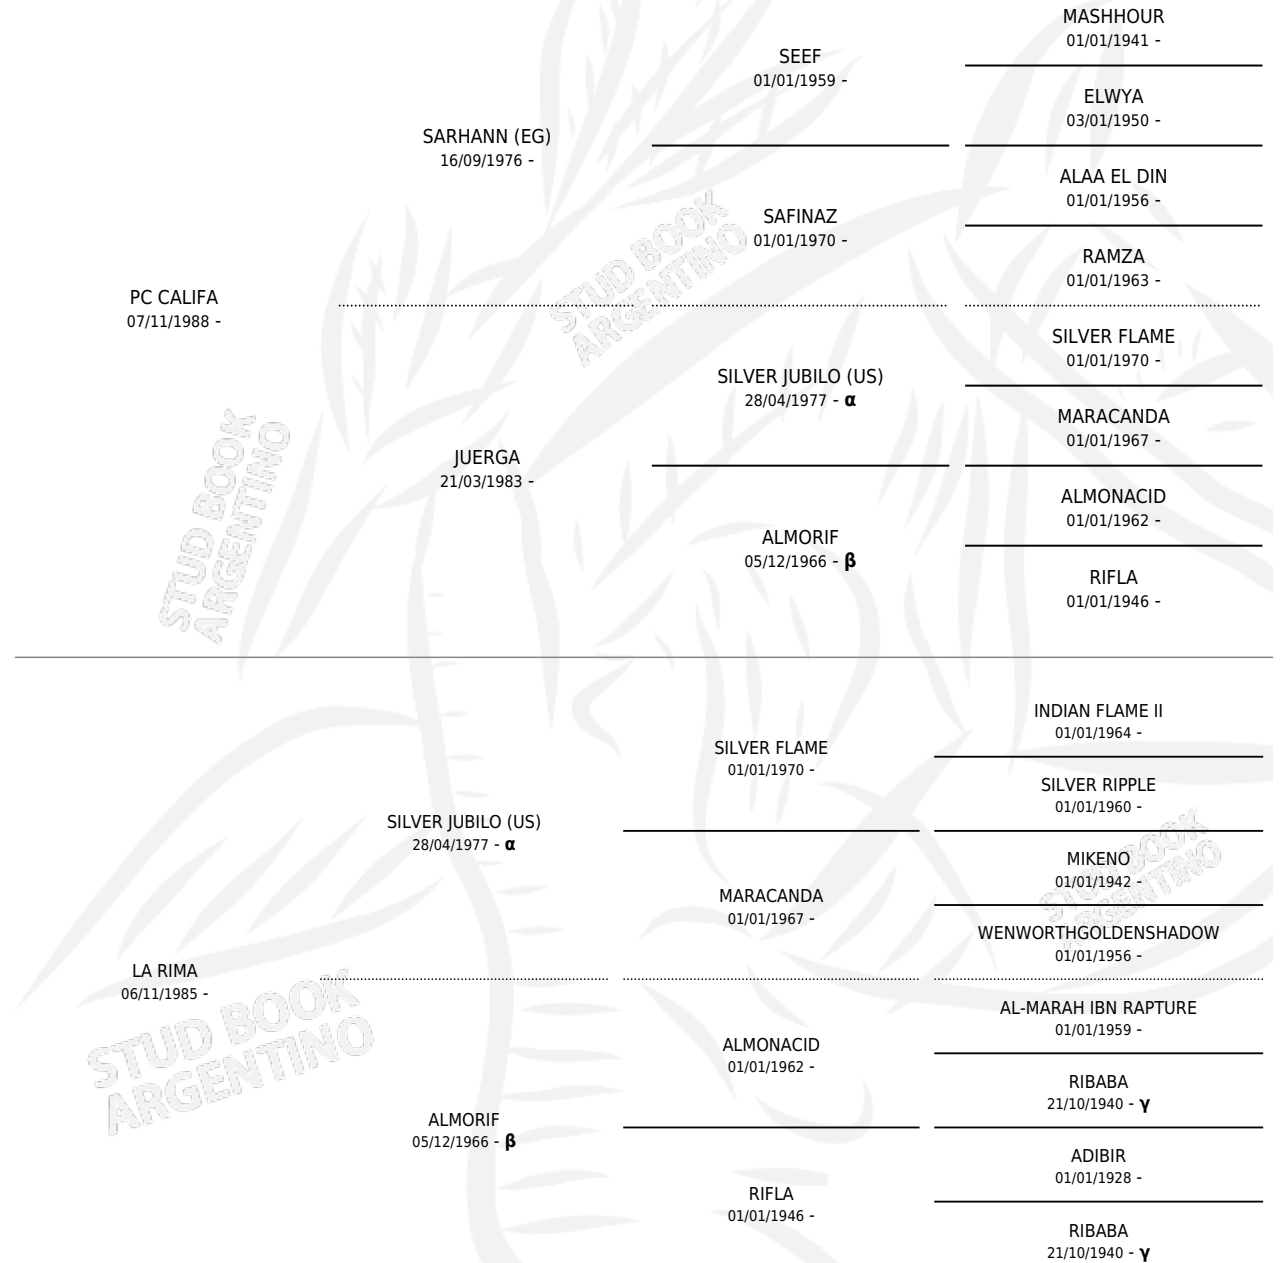

PC RIFAL

por PC CALIFA y LA RIMA por SILVER JUBILO (US)

Argentina · Macho · Zaino · AP · 20/02/1995
Familia · Volumen 35

ESTADO

TIPIFICACIÓN SANGUÍNEA	X
TIPIFICACIÓN POR ADN	X
PASAPORTE	X
IDENTIFICACIÓN POR MICROCHIP	X
REPRODUCTOR	X

Lugar de nacimiento: Puesto Cabezas

Criador: Sin dato

PEDIGREE

INBREEDING : α, β, γ

PC RIFAL

Datos oficiales del Stud Book Argentino

Documento generado el 12/05/2026

studbook.org.ar