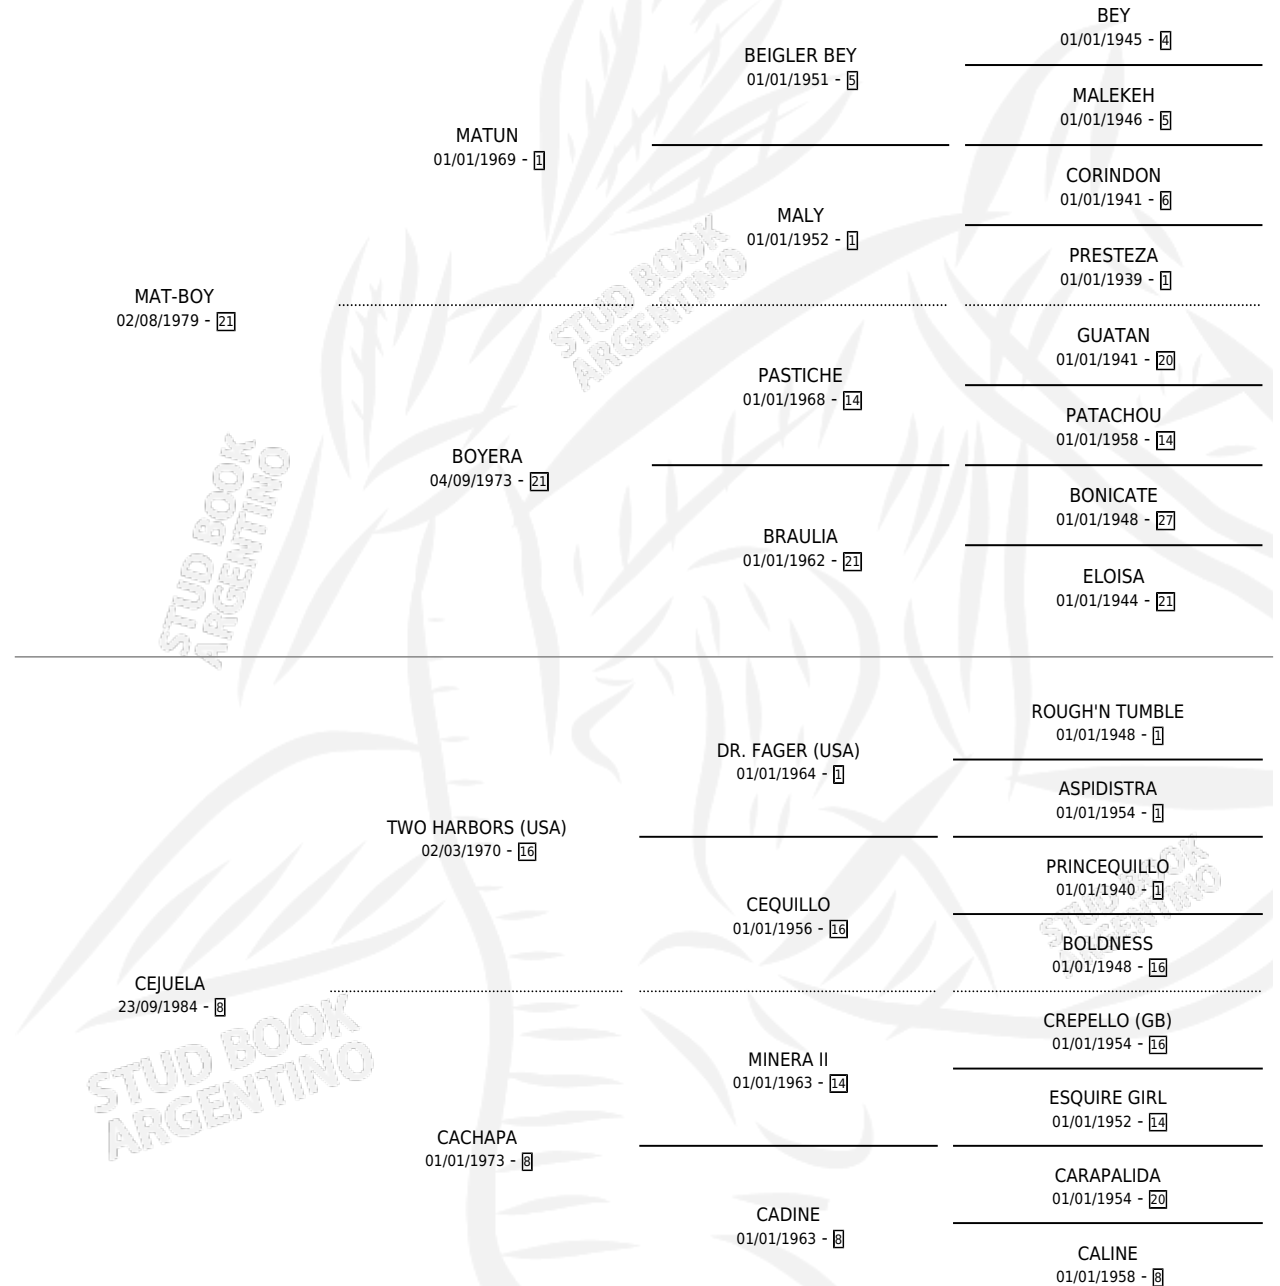

GALA LINDA

por MAT-BOY y CEJUELA por TWO HARBORS (USA)

Argentina · Hembra · Zaino Doradillo · SP · 08/02/1995
Familia 8-j · Volumen 35

ESTADO

TIPIFICACIÓN SANGUÍNEA	✓
TIPIFICACIÓN POR ADN	✓
PASAPORTE	X
IDENTIFICACIÓN POR MICROCHIP	X
REPRODUCTOR	✓

Lugar de nacimiento: Olga Margarita

Criador: Sin dato

~

HIJOS

	MACHOS	HEMBRAS
4 NACIERON	1	3
1 CORRIERON	1	0

SIN ACTUACIONES

PEDIGREE