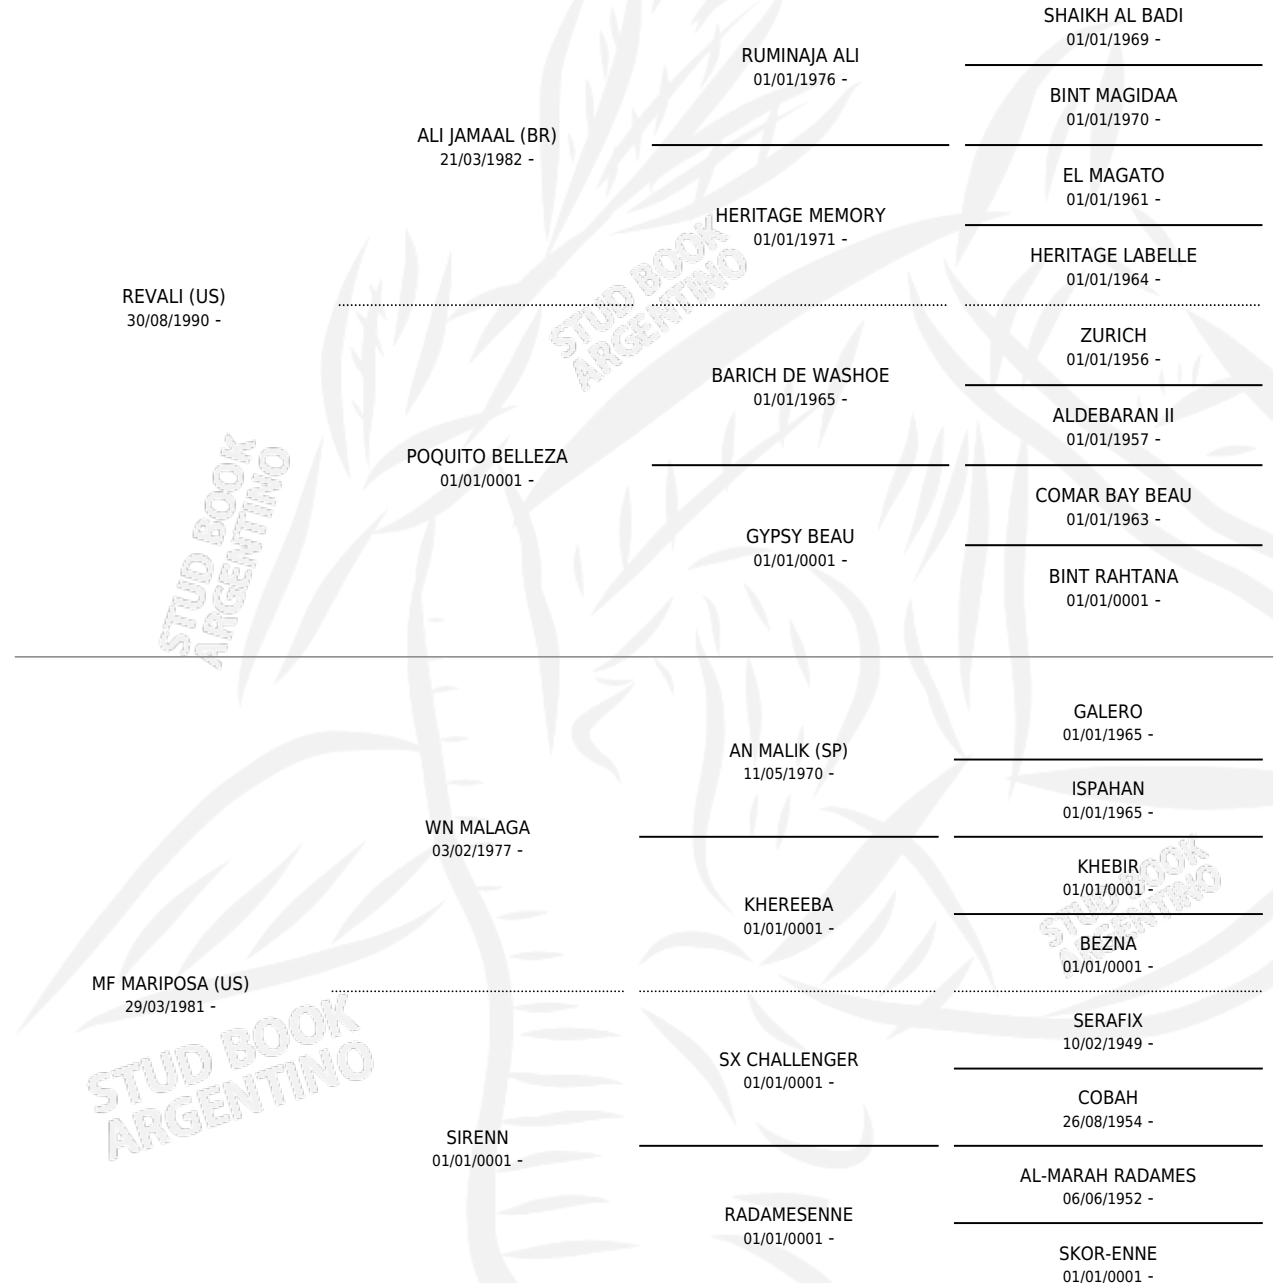

LML SHEREZADE

por REVALI (US) y MF MARIPOSA (US) por WN MALAGA

Argentina · Hembra · Alazan · AP · 10/02/1995
Familia · Volumen 35

ESTADO

TIPIFICACIÓN SANGUÍNEA	X
TIPIFICACIÓN POR ADN	X
PASAPORTE	X
IDENTIFICACIÓN POR MICROCHIP	X
REPRODUCTOR	X

Lugar de nacimiento: La Media Legua

Criador: Sin dato

PEDIGREE