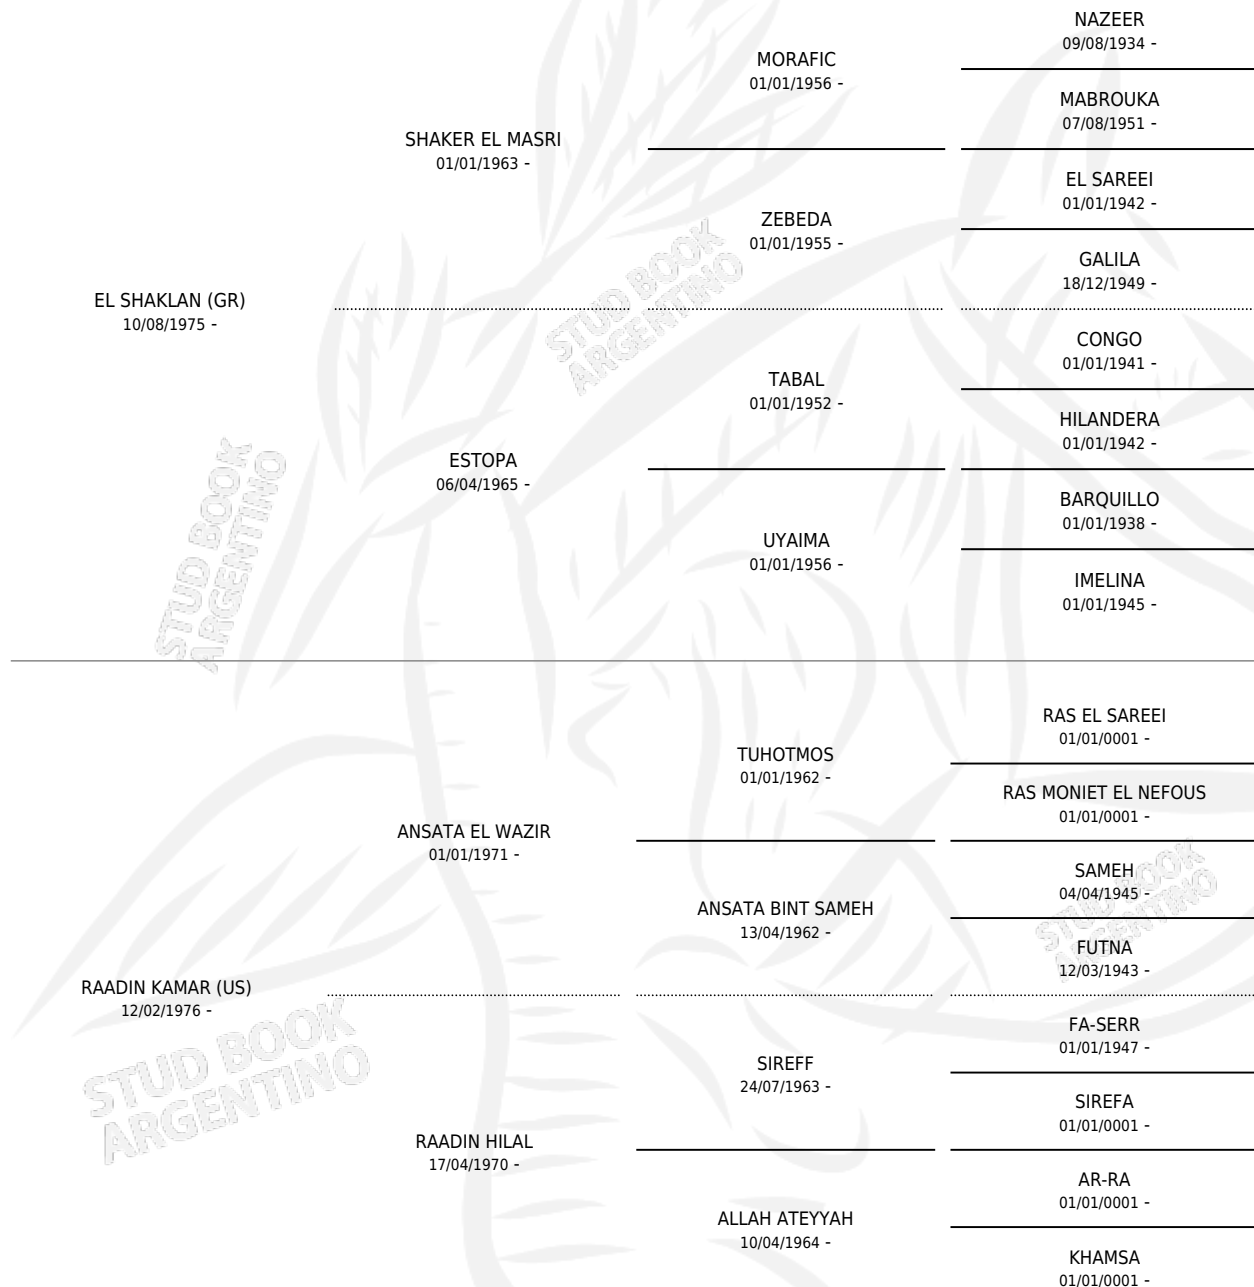

ZT SHAKAMAR

por **EL SHAKLAN (GR)** y **RAADIN KAMAR (US)** por
ANSATA EL WAZIR

Argentina · Macho · Alazan · AP · 13/02/1995
Familia · Volumen 35

ESTADO

TIPIFICACIÓN SANGUÍNEA	✓
TIPIFICACIÓN POR ADN	X
PASAPORTE	X
IDENTIFICACIÓN POR MICROCHIP	X
REPRODUCTOR	✓

Lugar de nacimiento: El Atalaya
Criador: El Atalaya

PEDIGREE

SERVICIOS PADRILLO

TEMPORADA	HARAS	SERVICIO	NAC.	EFFECTIVIDAD
2000	ROPADI	9	0	0.00 %

ZT SHAKAMAR

Datos oficiales del Stud Book Argentino

Documento generado el 12/06/2026