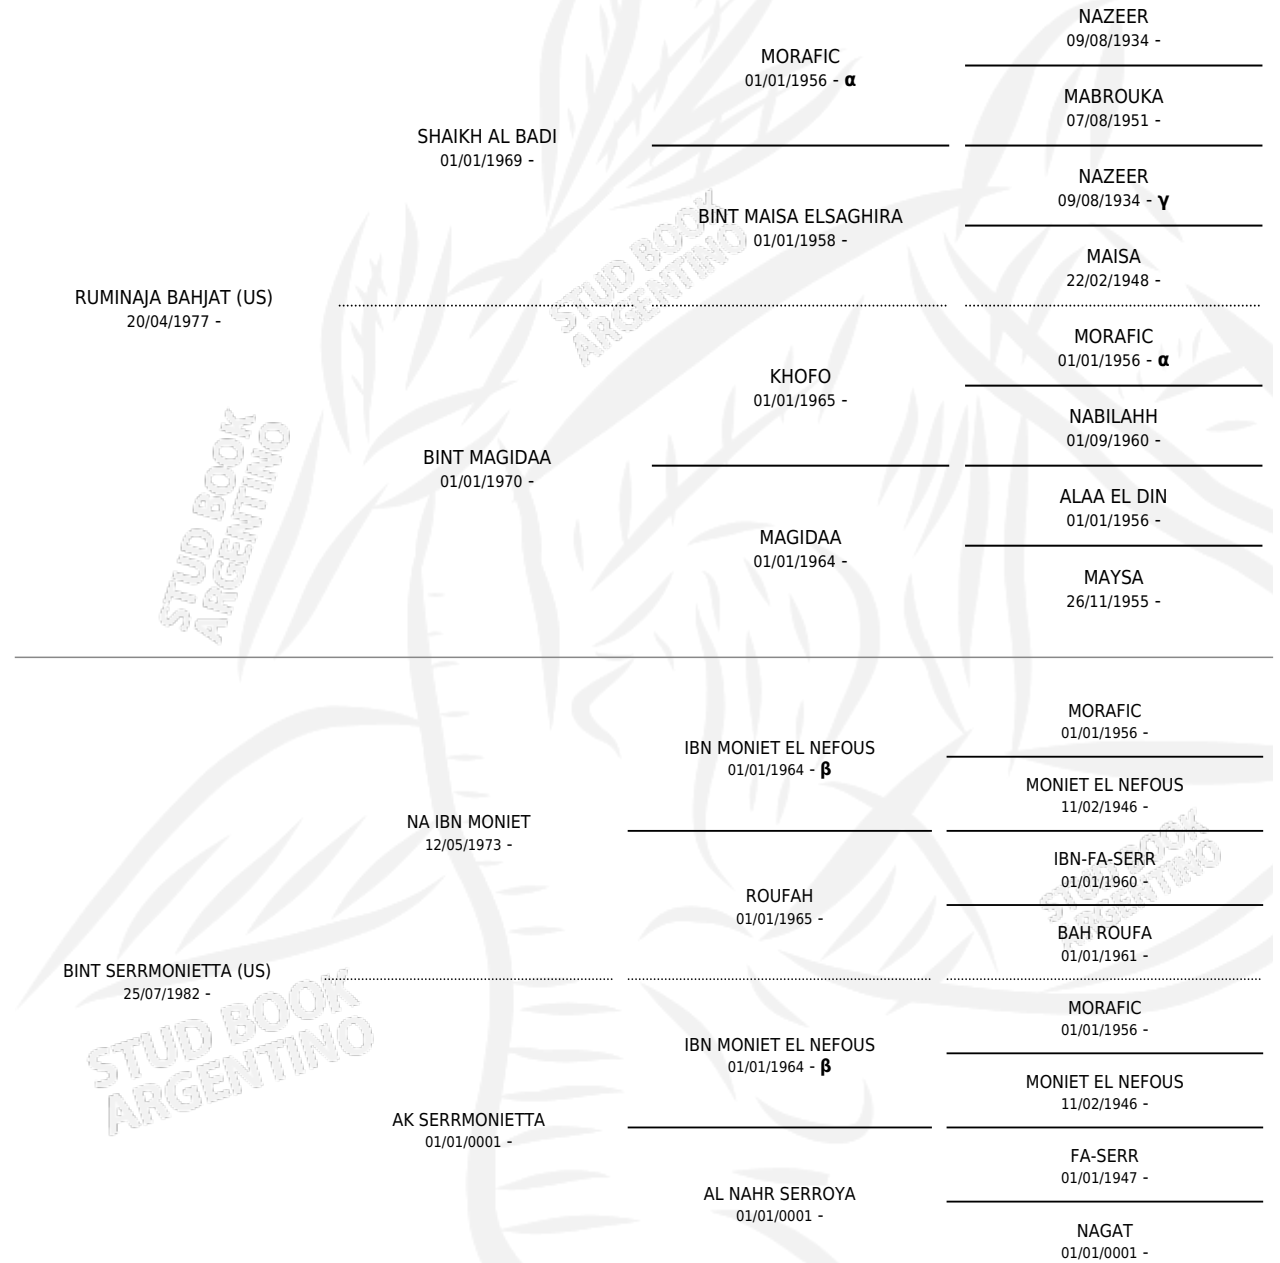

ZT RAABIH

por RUMINAJA BAHJAT (US) y BINT SERRMONIETTA (US)
por NA IBN MONIET

Argentina · Macho · Tordillo · AP · 13/02/1995
Familia · Volumen 35

ESTADO

TIPIFICACIÓN SANGUÍNEA	X
TIPIFICACIÓN POR ADN	X
PASAPORTE	X
IDENTIFICACIÓN POR MICROCHIP	X
REPRODUCTOR	X

Lugar de nacimiento: El Atalaya
Criador: El Atalaya

PEDIGREE

INBREEDING : α, β, γ