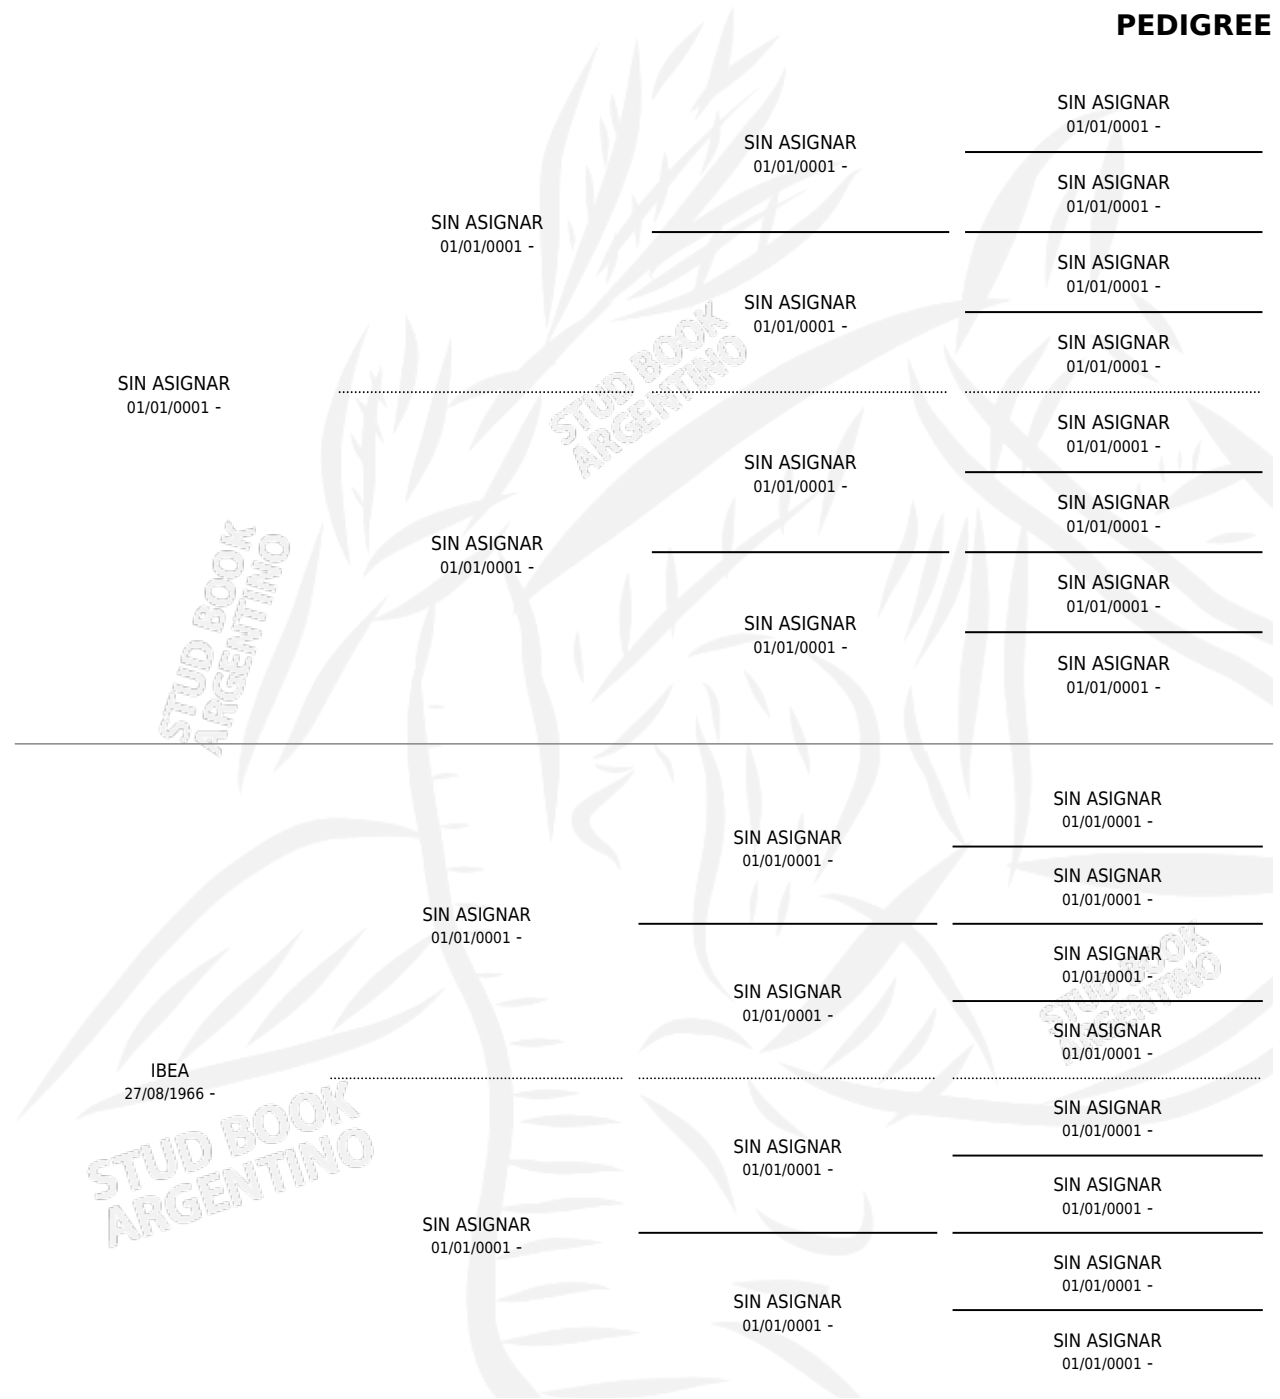

TATINORA

PEDIGREE

por SIN ASIGNAR y IBEA por SIN ASIGNAR

Argentina · Hembra · Zaino Negro · SP · 01/01/1972
Familia · Volumen 28

ESTADO

TIPIFICACIÓN SANGUÍNEA	X
TIPIFICACIÓN POR ADN	X
PASAPORTE	X
IDENTIFICACIÓN POR MICROCHIP	X
REPRODUCTOR	✓

Lugar de nacimiento: Campo particular

Criador: Sin dato

~

HIJOS

	MACHOS	HEMBRAS
2 NACIERON	0	2
SIN ACTUACIONES		

S

mientos 1 / Efectividad 50.00%

PADRILLO	PRODUCTO	CRIADOR	1ER SERVICIO	ÚLTIMO SERVICIO
FALLERO	FALLA-REAL (H T, 31/10/1987)	SIN DATO	25/11/1986	25/11/1986
FALLERO	∅			