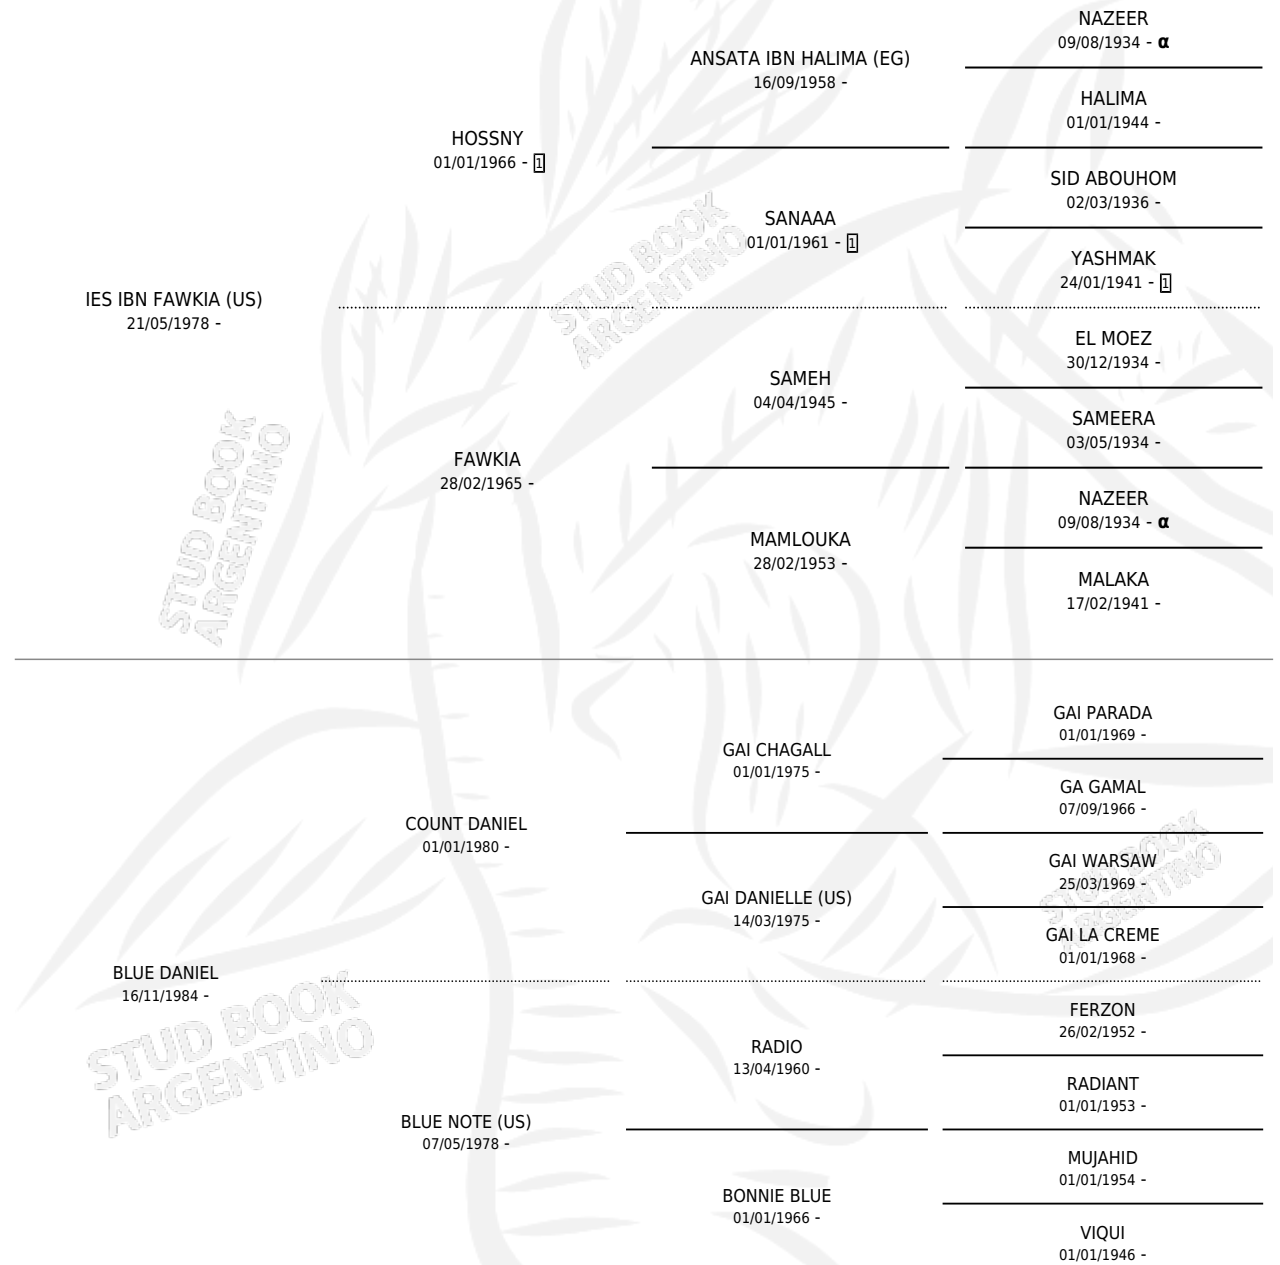

JI-HADIIM

por IES IBN FAWKIA (US) y BLUE DANIEL por COUNT DANIEL

Argentina · Macho · Tordillo · AP · 05/03/1995
Familia · Volumen 35

ESTADO

TIPIFICACIÓN SANGUÍNEA	X
TIPIFICACIÓN POR ADN	X
PASAPORTE	X
IDENTIFICACIÓN POR MICROCHIP	X
REPRODUCTOR	X

Lugar de nacimiento: Yibrail
Criador: Sin dato

PEDIGREE

INBREEDING : α

JI-HADIIM

Datos oficiales del Stud Book Argentino

Documento generado el 10/05/2026

studbook.org.ar