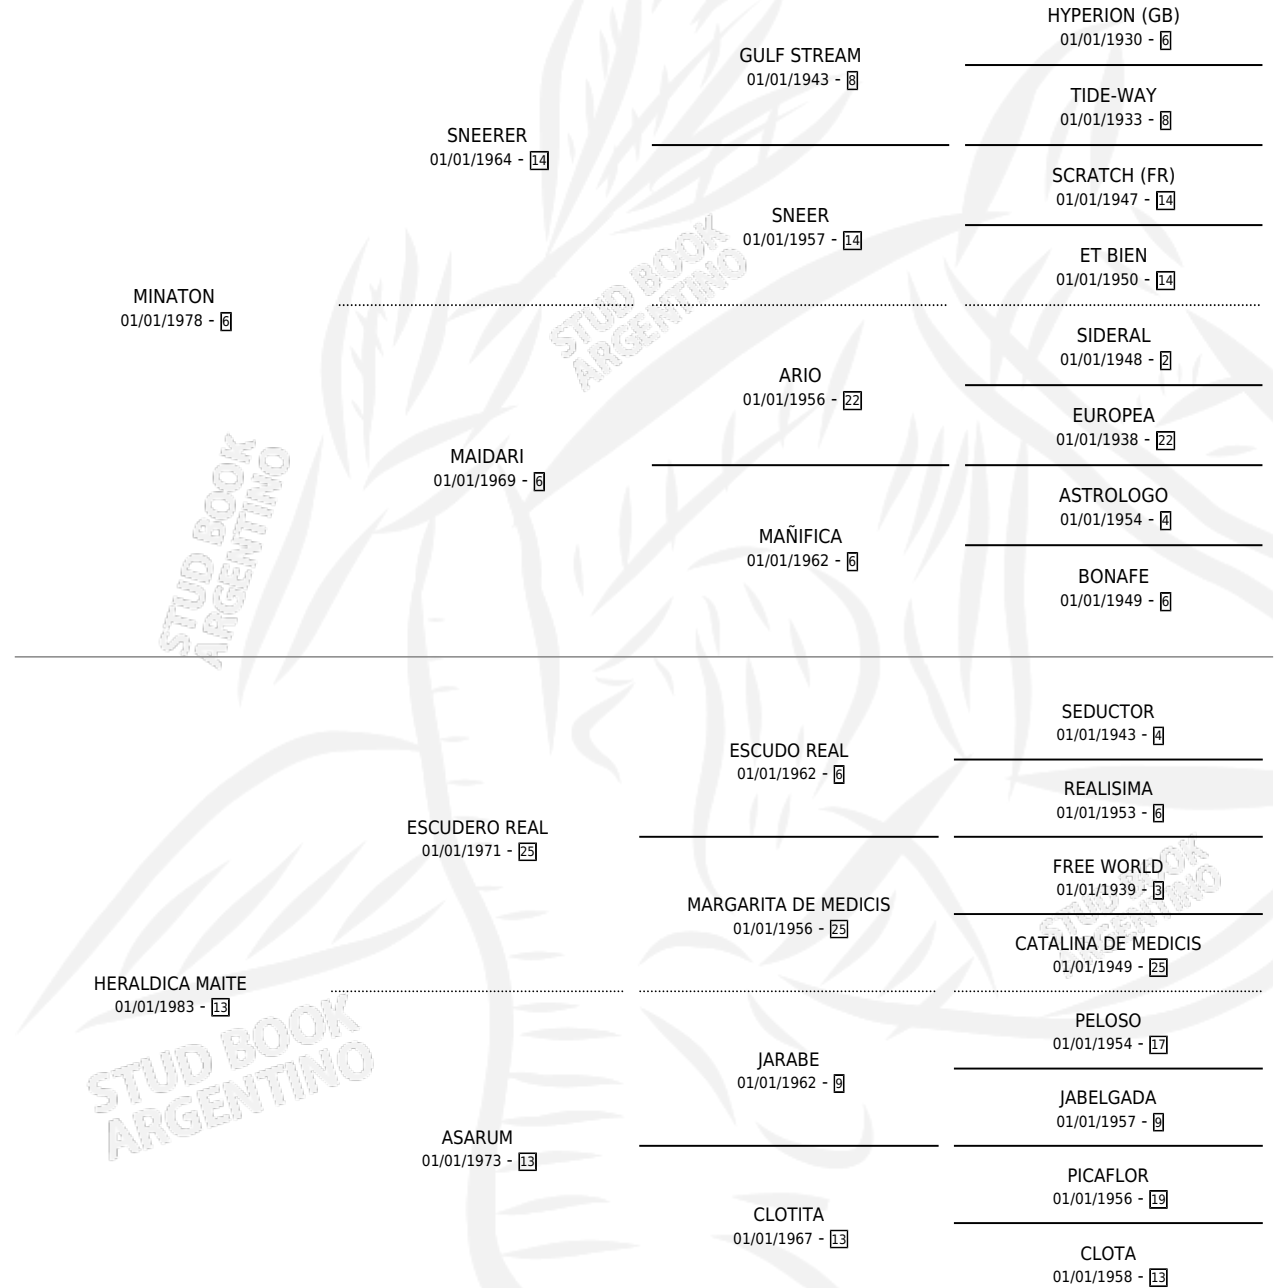

MIN GRINGO

por MINATON y HERALDICA MAITE por ESCUDERO REAL

Argentina · Macho · Alazan · SP · 29/09/1994
Familia 13 · Volumen 35

ESTADO

TIPIFICACIÓN SANGUÍNEA	X
TIPIFICACIÓN POR ADN	X
PASAPORTE	X
IDENTIFICACIÓN POR MICROCHIP	X
REPRODUCTOR	X

Lugar de nacimiento: El Paramo

Criador: Sin dato

PEDIGREE

MIN GRINGO

Datos oficiales del Stud Book Argentino

Documento generado el 05/05/2026

studbook.org.ar