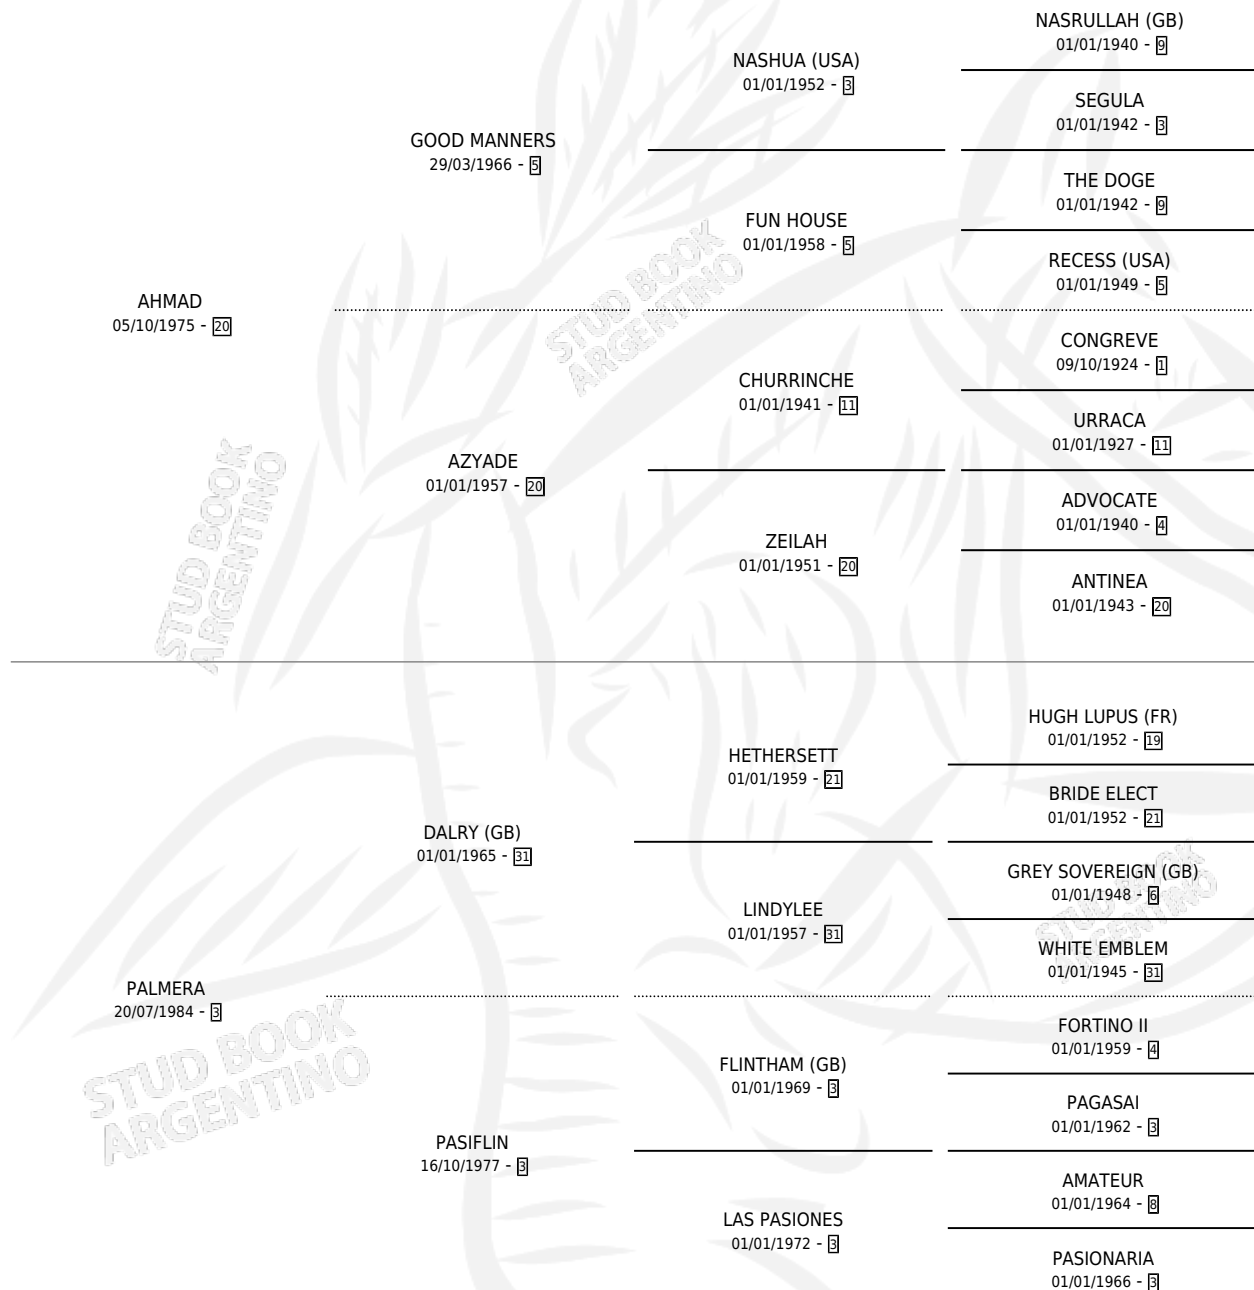

PRESIDIARIA

por AHMAD y PALMERA por DALRY (GB)

Argentina · Hembra · Zaino · SP · 13/02/1995
Familia 3-c · Volumen 35

ESTADO

TIPIFICACIÓN SANGUÍNEA	✓
TIPIFICACIÓN POR ADN	✓
PASAPORTE	X
IDENTIFICACIÓN POR MICROCHIP	X
REPRODUCTOR	✓

Lugar de nacimiento: San Ignacio De Loyola
Criador: Agropecuaria San Antonio De Areco S.A.

~

HIJOS

	MACHOS	HEMBRAS
5 NACIERON	2	3
2 CORRIERON	1	1
1 GANARON	1	0
0 GANADORES CL	0 GANADORES GR	0 GANADORES G1

PEDIGREE

EXPORTACIÓN / IMPORTACIÓN

FECHA	MOVIMIENTO	PAÍS
26/12/2007	IMPORTADO	ESTADOS UNIDOS
18/12/1997	EXPORTADO	ESTADOS UNIDOS

SERVICIOS

Servicios **7** / Nacimientos **5** / Efectividad **71.43%**

PADRILLO	PRODUCTO	CRIADOR	1ER SERVICIO	ÚLTIMO SERVICIO
SHOCK PLUS	∅		21/08/2014	21/08/2014
SHOCK PLUS	PRESING SHOCK (M Z, 01/08/2014)	LA TERESINA	07/08/2013	08/08/2013
BLOCKED SHOT (USA)	BARZA SHOT (H Z, 08/07/2013) •MURIÓ EL 20/04/2014•	LA TERESINA	06/08/2012	06/08/2012
BLOCKED SHOT (USA)	LA MASIA (H Z, 05/07/2012)	LA TERESINA	12/08/2011	12/08/2011
RIDER STRIPES	DRANA (H Z, 18/07/2011)	LA TERESINA	11/08/2010	11/08/2010
RIDER STRIPES	DRANO (M T, 27/09/2009)	LA TERESINA	17/09/2008	08/11/2008
DEFINITE EDGE (USA)	∅		10/11/2007	12/11/2007