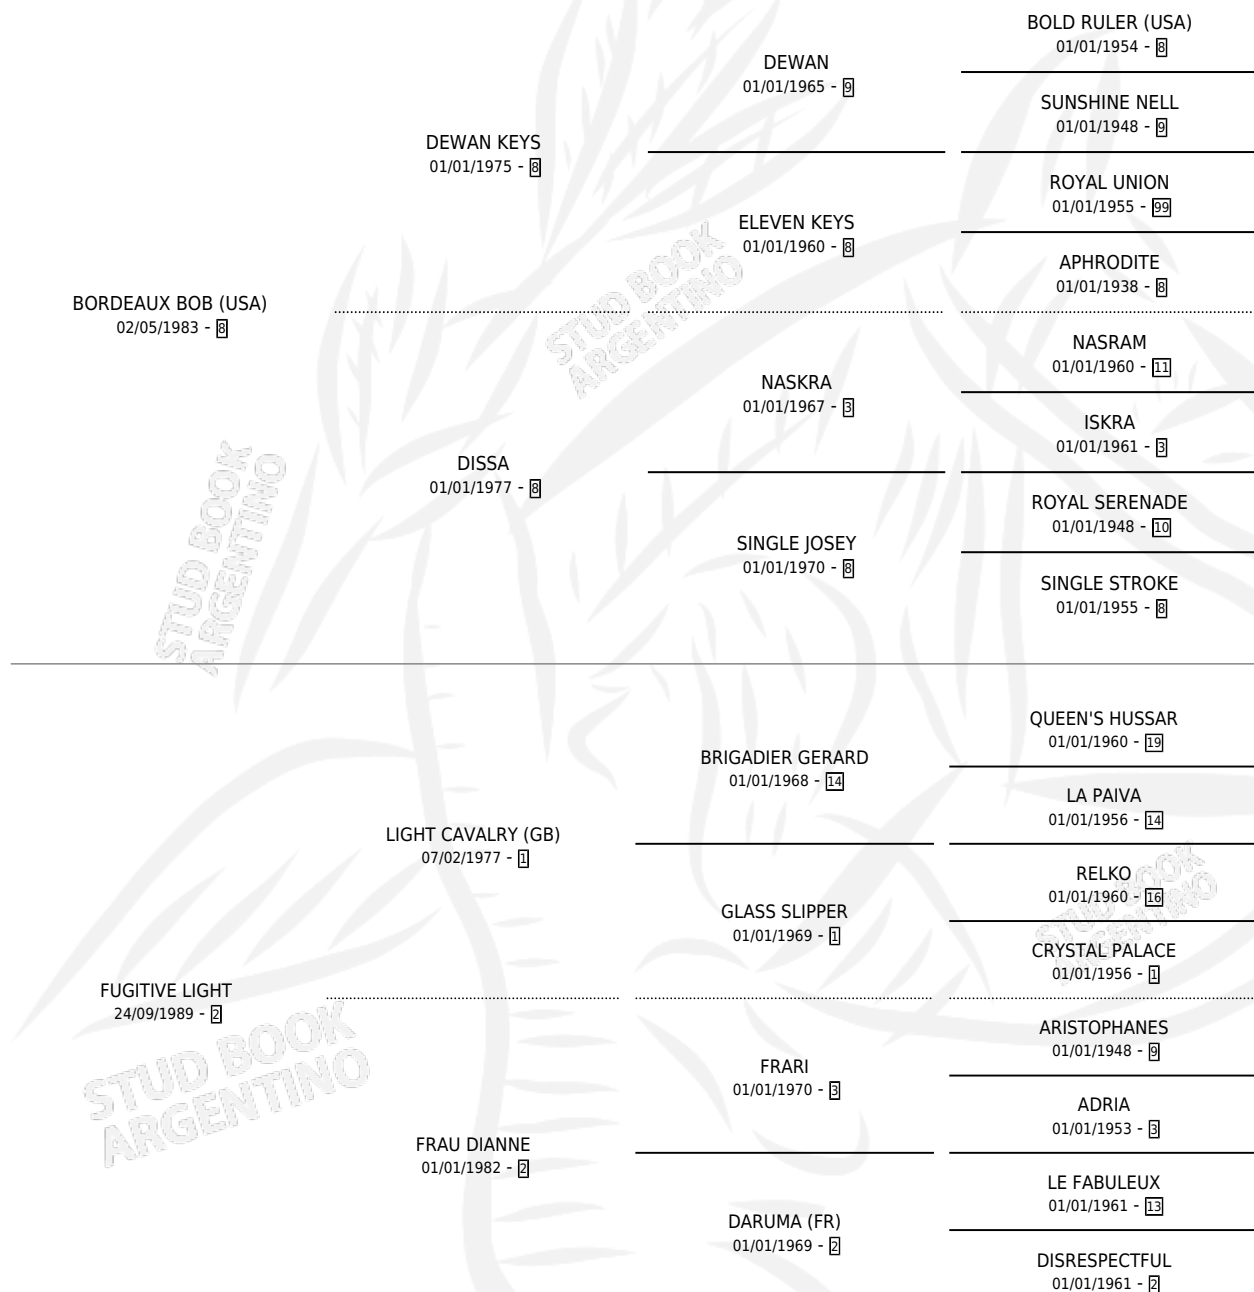

PEQUEÑA LY

por **BORDEAUX BOB (USA)** y **FUGITIVE LIGHT** por **LIGHT CAVALRY (GB)**

Argentina · Hembra · Alazan Tostado · SP · 14/11/1994
Familia 2-o · Volumen 35

ESTADO

TIPIFICACIÓN SANGUÍNEA	✓
TIPIFICACIÓN POR ADN	✓
PASAPORTE	X
IDENTIFICACIÓN POR MICROCHIP	X
REPRODUCTOR	✓

Lugar de nacimiento: Dilu

Criador: Sin dato

~

HIJOS

	MACHOS	HEMBRAS
8 NACIERON	4	4
2 CORRIERON	0	2

SIN ACTUACIONES

PEDIGREE

CAMPAÑA

Solo carreras oficiales de Argentina

POR EDAD

EDAD	CC	1°	2°	3°	4°	5°	NP	CLC	CLG	CLCG1	CLGG1	IMPORTE	GANANCIA / CC
4 AÑOS	3	0	0	0	0	0	3	0	0	0	0	\$0	\$0
TOTALES	3	0	0	0	0	0	3	0	0	0	0	\$0	\$0
%		0.0%	0.0%	0.0%	0.0%	0.0%	100%	0.0%	0.0%	0.0%	0.0%		