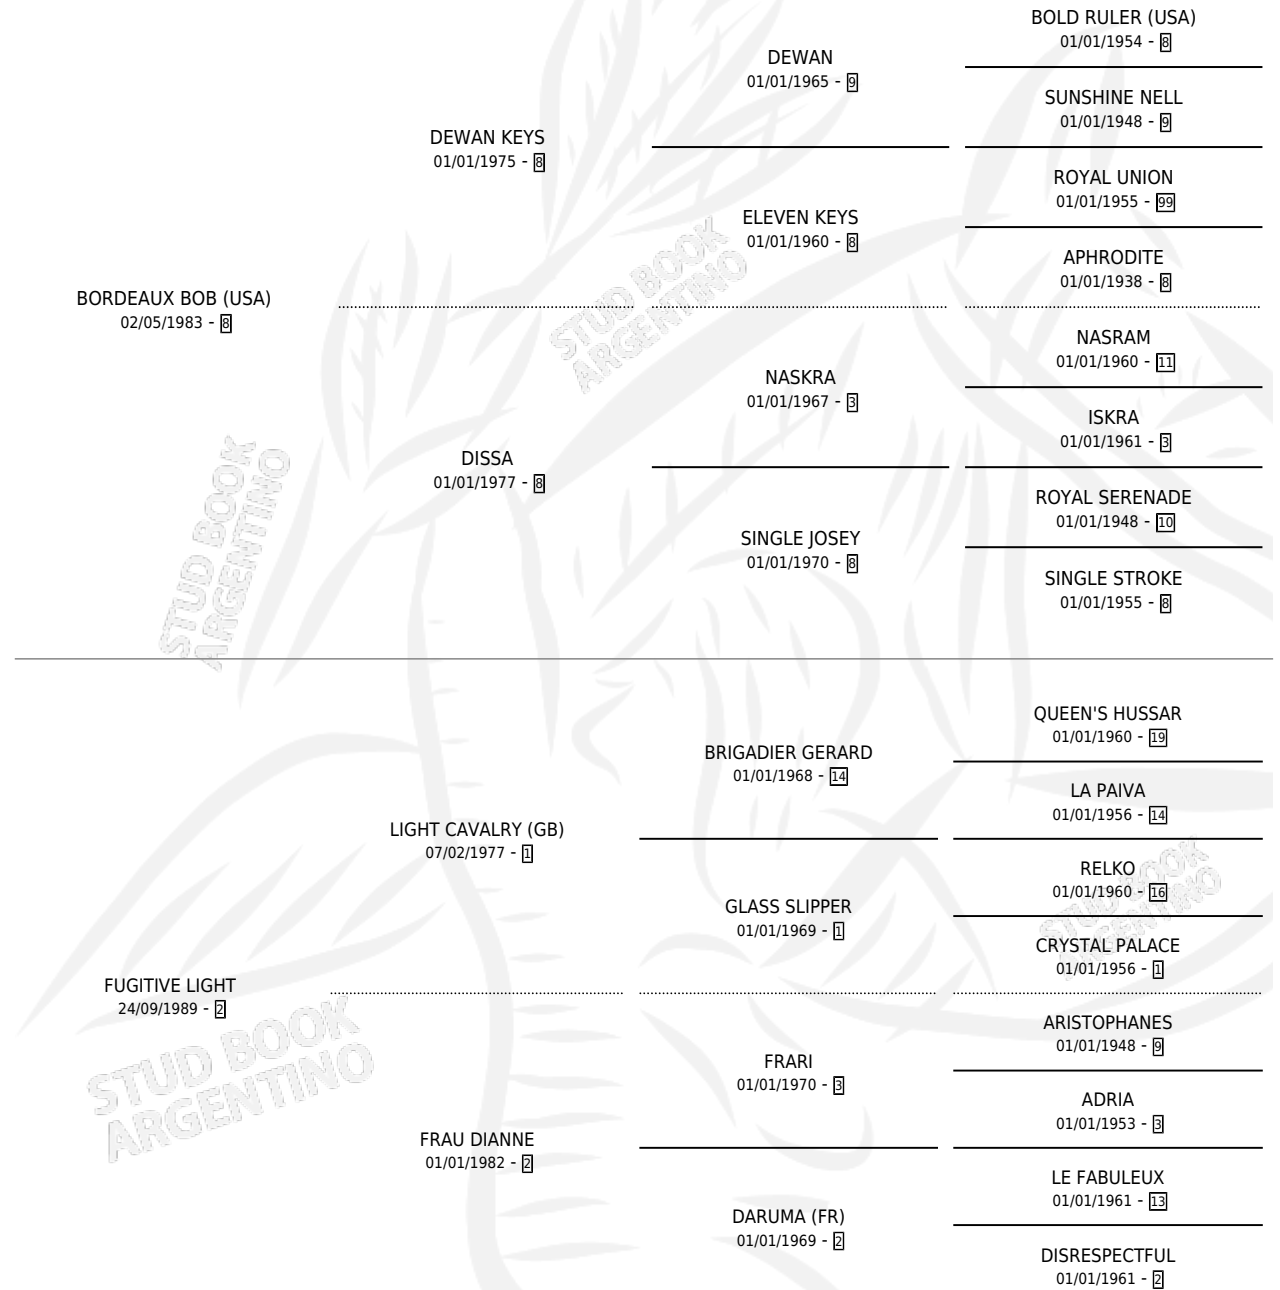

PEQUEÑA LY

por **BORDEAUX BOB (USA)** y **FUGITIVE LIGHT** por **LIGHT CAVALRY (GB)**

Argentina · Hembra · Alazan Tostado · SP · 14/11/1994
Familia 2-o · Volumen 35

ESTADO

TIPIFICACIÓN SANGUÍNEA	✓
TIPIFICACIÓN POR ADN	✓
PASAPORTE	X
IDENTIFICACIÓN POR MICROCHIP	X
REPRODUCTOR	✓

Lugar de nacimiento: Dilu

Criador: Sin dato

~

HIJOS

	MACHOS	HEMBRAS
8 NACIERON	4	4
2 CORRIERON	0	2

SIN ACTUACIONES

PEDIGREE