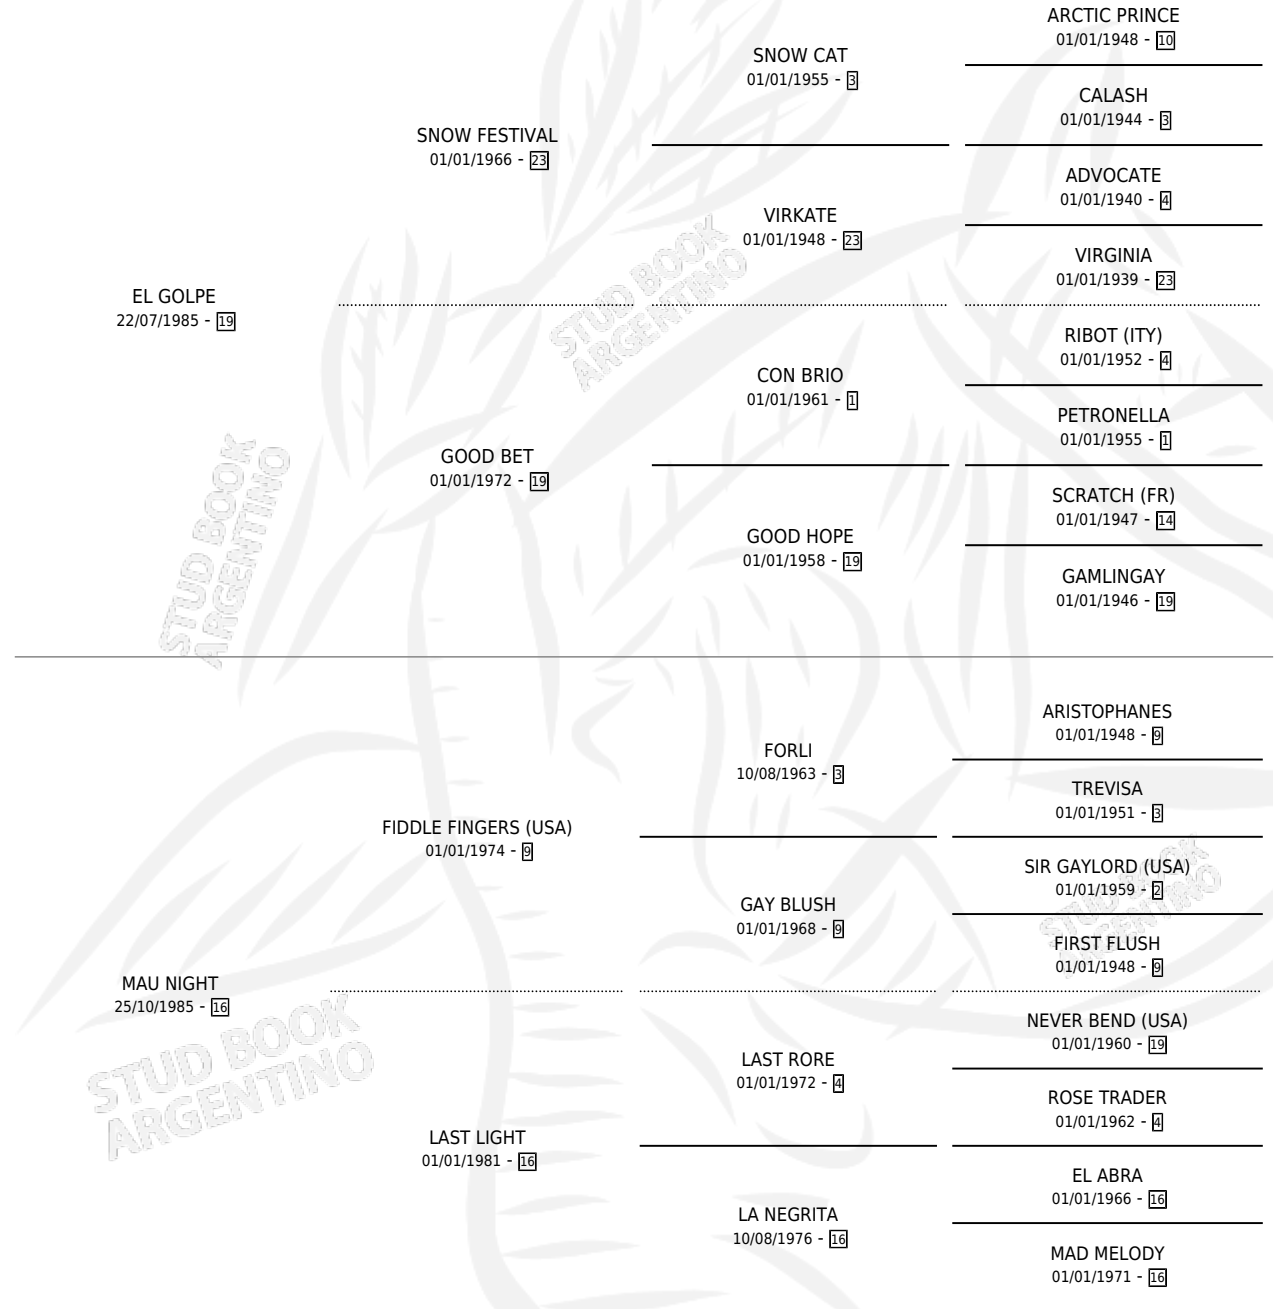

APRETA EL GORRO

por EL GOLPE y MAU NIGHT por FIDDLE FINGERS (USA)

Argentina · Macho · Alazan · SP · 21/11/1994
Familia 16 · Volumen 35

ESTADO

TIPIFICACIÓN SANGUÍNEA	X
TIPIFICACIÓN POR ADN	X
PASAPORTE	X
IDENTIFICACIÓN POR MICROCHIP	X
REPRODUCTOR	X

Lugar de nacimiento: Ana Hortencia

Criador: Sin dato

PEDIGREE